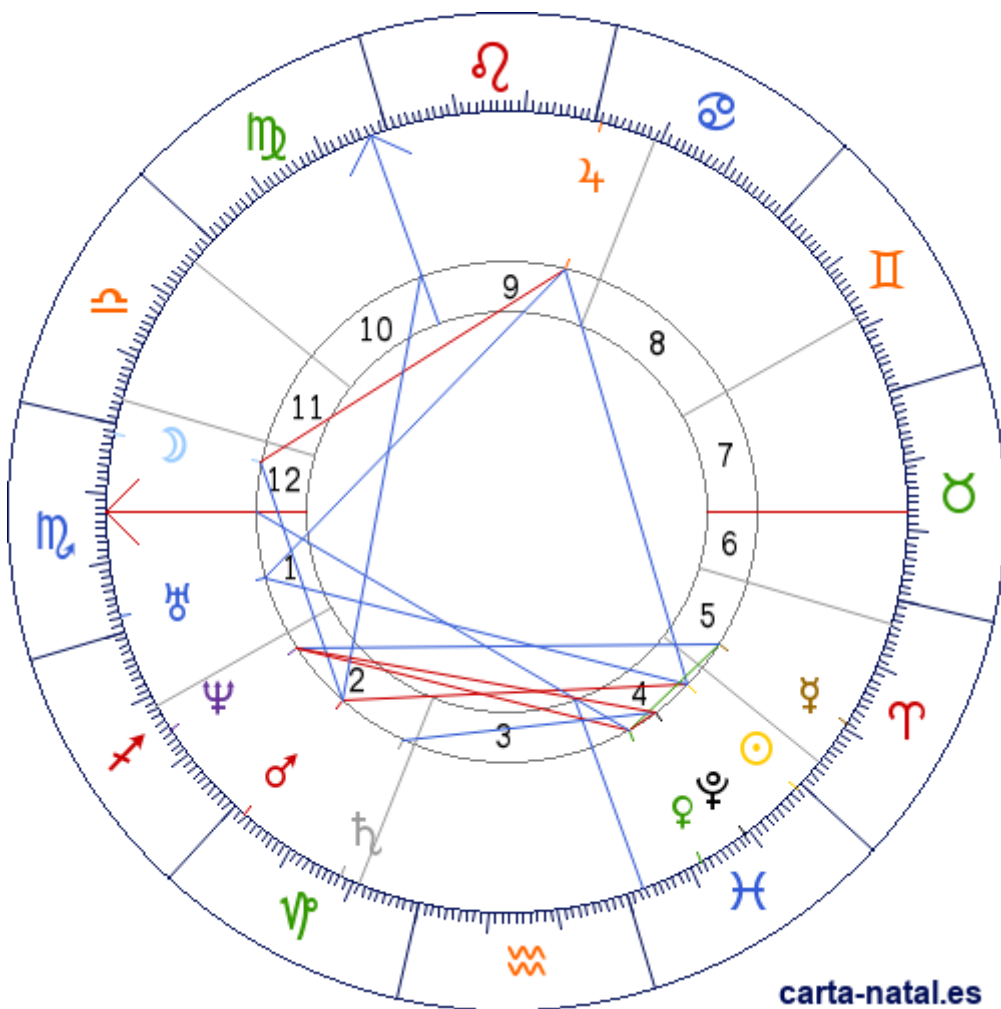

Carta natal

David Livingstone

19/03/1813 22:30:00 (LMT)

19/03/1813 22:46:24 UT

55:47:04N 04:06:00W

Tropical/geocéntrico

Carta eclíptica

Casas: Placidus

ARMC: 154°34'13.67112"

Generalidades

Casas (Placidus)

C 1 (AC)	♈	12°40'46"
C 2	♉	11°32'16"
C 3	♊	20°49'55"
C 4	♋	02°36'05"
C 5	♌	04°06'27"
C 6	♍	26°17'47"
C 7	♎	12°40'46"
C 8	♏	11°32'16"
C 9	♐	20°49'55"
C 10 (MC)	♑	02°36'05"
C 11	♒	04°06'27"
C 12	♓	26°17'47"

Planetas

☉	♋	28°57'54"	4
☾	♈	01°21'03"	12
♀	♌	10°48'44"	5
♁	♋	11°43'30"	4
♂	♊	01°39'51"	2
♃	♏	29°04'42" <u>R</u>	9
♄	♎	18°04'19"	2 » 3
♅	♈	27°49'38" <u>R</u>	1
♆	♉	15°33'56" <u>E</u>	2
♁	♋	19°14'13"	4

Aspectos

☉	90°	♂	2.7° (A)
☉	120°	♃	0.11° (A)
☉	120°	♁	1.14° (S)
☾	60°	♂	0.31° (A)
☾	90°	♃	2.27° (S)
♀	30°	♀	0.91° (A)
♀	120°	♁	4.75° (A)
♀	90°	♁	3.84° (A)
♀	0°	♁	7.51° (A)
♀	120°	AC	0.95° (S)
♂	120°	MC	0.94° (S)
♃	120°	♁	1.25° (A)
♄	60°	♁	1.17° (A)
♁	90°	♁	3.67° (S)