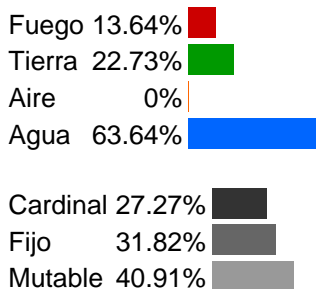

Carta natal

David Livingstone

19/03/1813 22:30:00 (LMT)

19/03/1813 22:46:24 UT

55:47:04N 04:06:00W

Tropical/geocéntrico

Carta eclíptica

Casas: Placidus

ARMC: 154°34'13.67112"

Generalidades

Casas (Placidus)

C 1 (AC)	♈	12°40'46"
C 2	♉	11°32'16"
C 3	♊	20°49'55"
C 4	♋	02°36'05"
C 5	♌	04°06'27"
C 6	♍	26°17'47"
C 7	♎	12°40'46"
C 8	♏	11°32'16"
C 9	♐	20°49'55"
C 10 (MC)	♑	02°36'05"
C 11	♒	04°06'27"
C 12	♓	26°17'47"