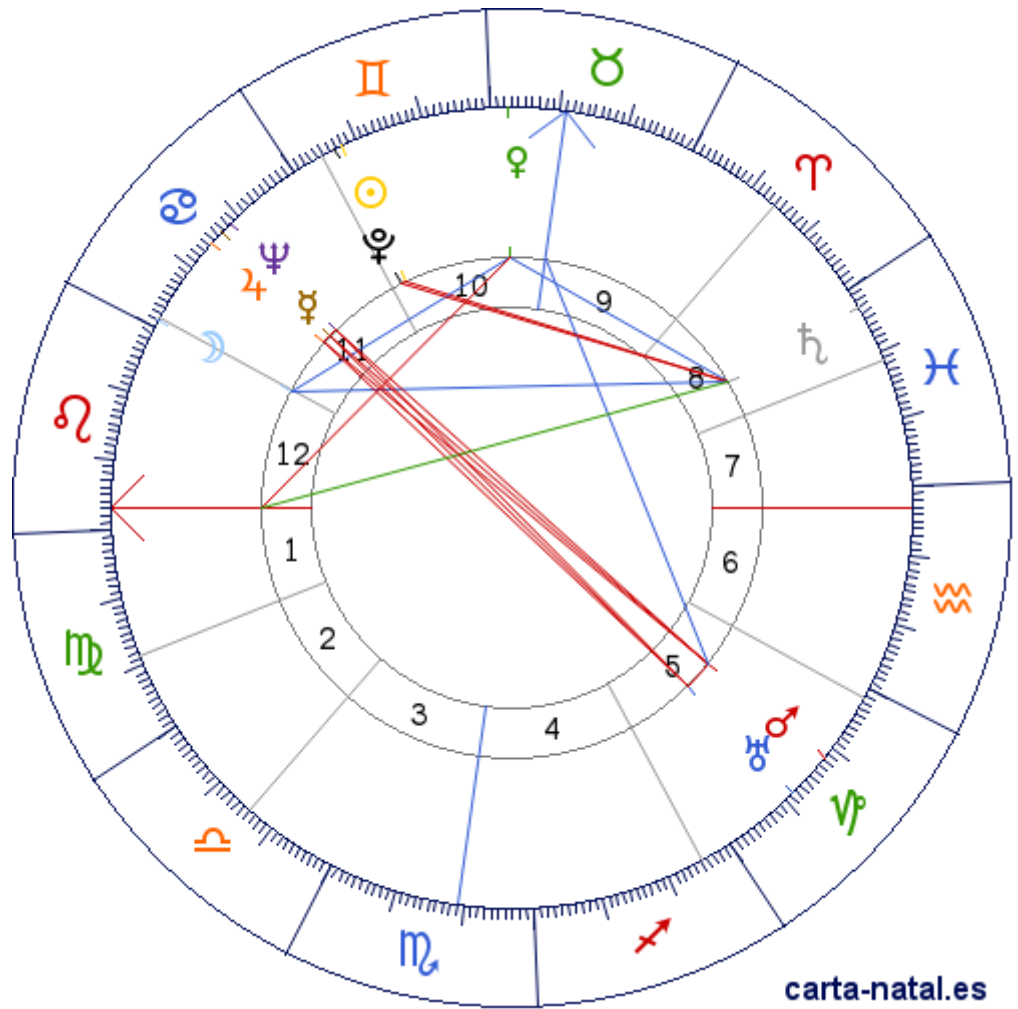

Carta natal

René Char

14/06/1907 09:30:00 (PMT)

14/06/1907 09:20:39 UT

43:55:09N 05:03:03E

Tropical/geocéntrico

Carta eclíptica

Casas: Placidus

ARMC: 46°44'15.90936"

carta-natal.es

Generalidades

Casas (Placidus)

C 1 (AC)	♈	26°53'58"
C 2	♉	18°42'16"
C 3	♊	15°58'04"
C 4	♋	19°11'36"
C 5	♌	25°21'00"
C 6	♍	28°38'11"
C 7	♎	26°53'58"
C 8	♏	18°42'16"
C 9	♐	15°58'04"
C 10 (MC)	♑	19°11'36"
C 11	♒	25°21'00"
C 12	♓	28°38'11"

Planetas

☉	♊	22°09'49"	10 » 11
☾	♋	29°00'51"	12
☿	♋	13°24'13"	11
♀	♌	27°23'15"	10
♂	♍	18°22'23"R	5
♃	♋	15°32'55"	11
♄	♎	26°54'50"	8
♅	♐	11°29'34"R	5
♆	♋	11°34'56"	11
♁	♊	23°13'42"	10 » 11

Aspectos

☉	90°	♋	4.75° (A)
☉	0°	♋	1.06° (A)
☾	60°	♀	1.63° (S)
☾	120°	♋	2.1° (S)
♀	180°	♂	4.97° (A)
♀	0°	♃	2.14° (A)
♀	180°	♄	1.91° (S)
♀	0°	♅	1.82° (S)
♀	60°	♋	0.47° (S)
♀	90°	AC	0.49° (A)
♂	180°	♃	2.82° (A)
♂	0°	♄	6.88° (A)
♂	180°	♅	6.79° (A)
♂	120°	MC	0.82° (S)
♃	180°	♄	4.06° (S)

♃	0°	♁	3.97° (S)
♅	90°	♁	3.69° (S)
♅	150°	AC	0.01° (A)
♁	180°	♁	0.09° (S)