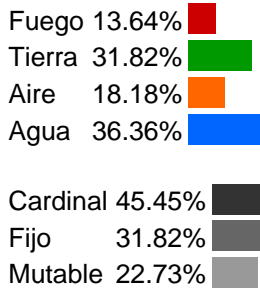

Carta natal

René Char

14/06/1907 09:30:00 (PMT)

14/06/1907 09:20:39 UT

43:55:09N 05:03:03E

Tropical/geocéntrico

Carta eclíptica

Casas: Placidus

ARMC: 46°44'15.90936"

carta-natal.es

Generalidades

Casas (Placidus)

C 1 (AC)	♈	26°53'58"
C 2	♉	18°42'16"
C 3	♊	15°58'04"
C 4	♋	19°11'36"
C 5	♌	25°21'00"
C 6	♍	28°38'11"
C 7	♎	26°53'58"
C 8	♏	18°42'16"
C 9	♐	15°58'04"
C 10 (MC)	♑	19°11'36"
C 11	♒	25°21'00"
C 12	♓	28°38'11"

Planetas

☉	♊	22°09'49"	10 » 11
☾	♋	29°00'51"	12
☿	♋	13°24'13"	11
♀	♌	27°23'15"	10
♂	♍	18°22'23"R	5
♃	♋	15°32'55"	11
♄	♎	26°54'50"	8
♅	♐	11°29'34"R	5
♆	♋	11°34'56"	11
♁	♊	23°13'42"	10 » 11

Aspectos

☉	90°	♋	4.75° (A)
☉	0°	♋	1.06° (A)
☾	60°	♀	1.63° (S)
☾	120°	♋	2.1° (S)
♀	180°	♂	4.97° (A)
♀	0°	♃	2.14° (A)
♀	180°	♄	1.91° (S)
♀	0°	♅	1.82° (S)
♀	60°	♋	0.47° (S)
♀	90°	AC	0.49° (A)
♂	180°	♃	2.82° (A)
♂	0°	♄	6.88° (A)
♂	180°	♅	6.79° (A)
♂	120°	MC	0.82° (S)
♃	180°	♄	4.06° (S)