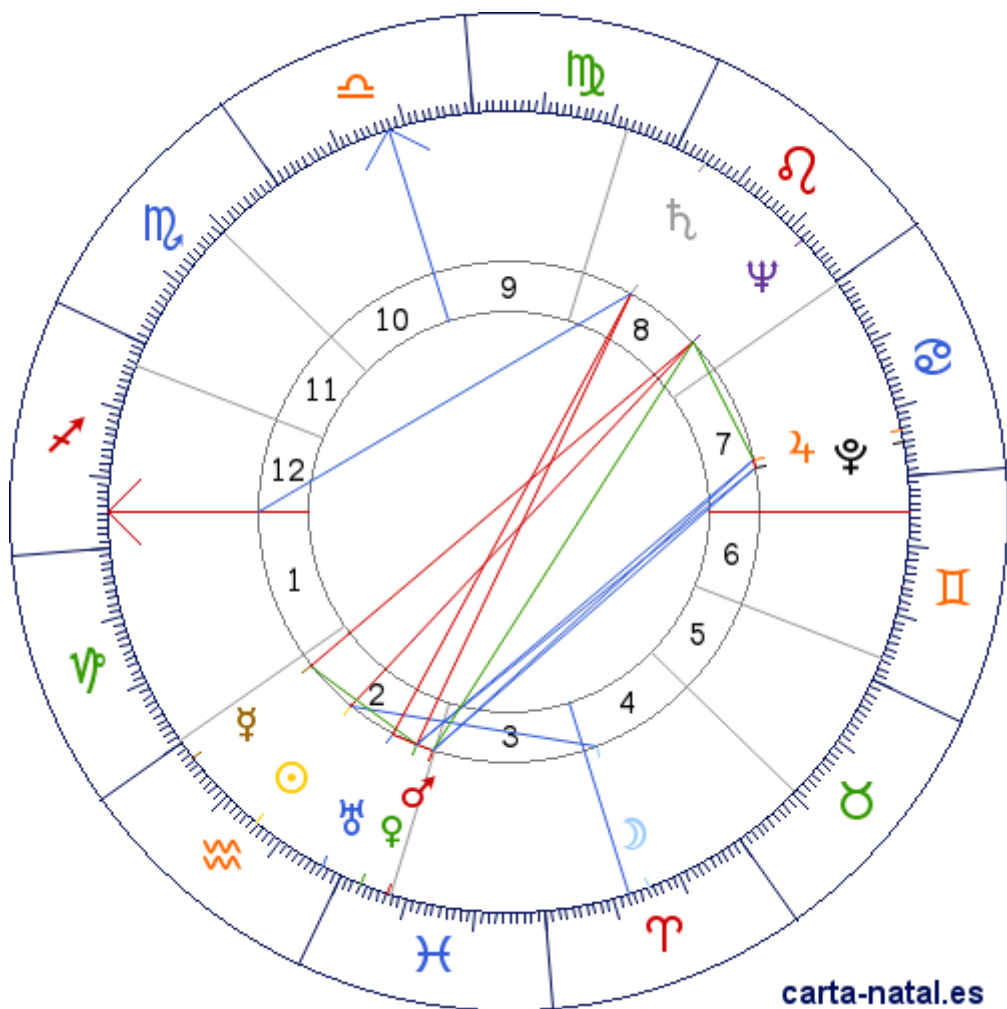

Carta natal

Tim Holt

05/02/1919 03:40:00 (PST)

05/02/1919 11:40:00 UT

34:03:08N 118:14:37W

Tropical/geocéntrico

Carta eclíptica

Casas: Placidus

ARMC: 191°19'42.11724"

carta-natal.es

Generalidades

Fuego 36.36%

Tierra 0%

Aire 36.36%

Agua 27.27%

Cardinal 31.82%

♁ ♎ 15°38'03" 2

♁ ♌ 15°18'53" 4

♀ ♎ 02°38'44" 2

♀ ♋ 03°09'03" 2

♂ ♋ 07°06'12" 2 » 3

♃ ♏ 06°47'36"R 7

♃ ♏ 25°33'52"R 8

♃ ♎ 27°00'16" 2

♃ ♏ 07°43'45"R 8

♀ ♏ 04°52'39"R 7

Aspectos

♁ 60° ♁ 0.32° (A)

♁ 180° ♃ 7.9° (S)

♀ 30° ♀ 0.51° (A)

♀ 180° ♃ 5.08° (A)

♀ 0° ♂ 3.95° (A)