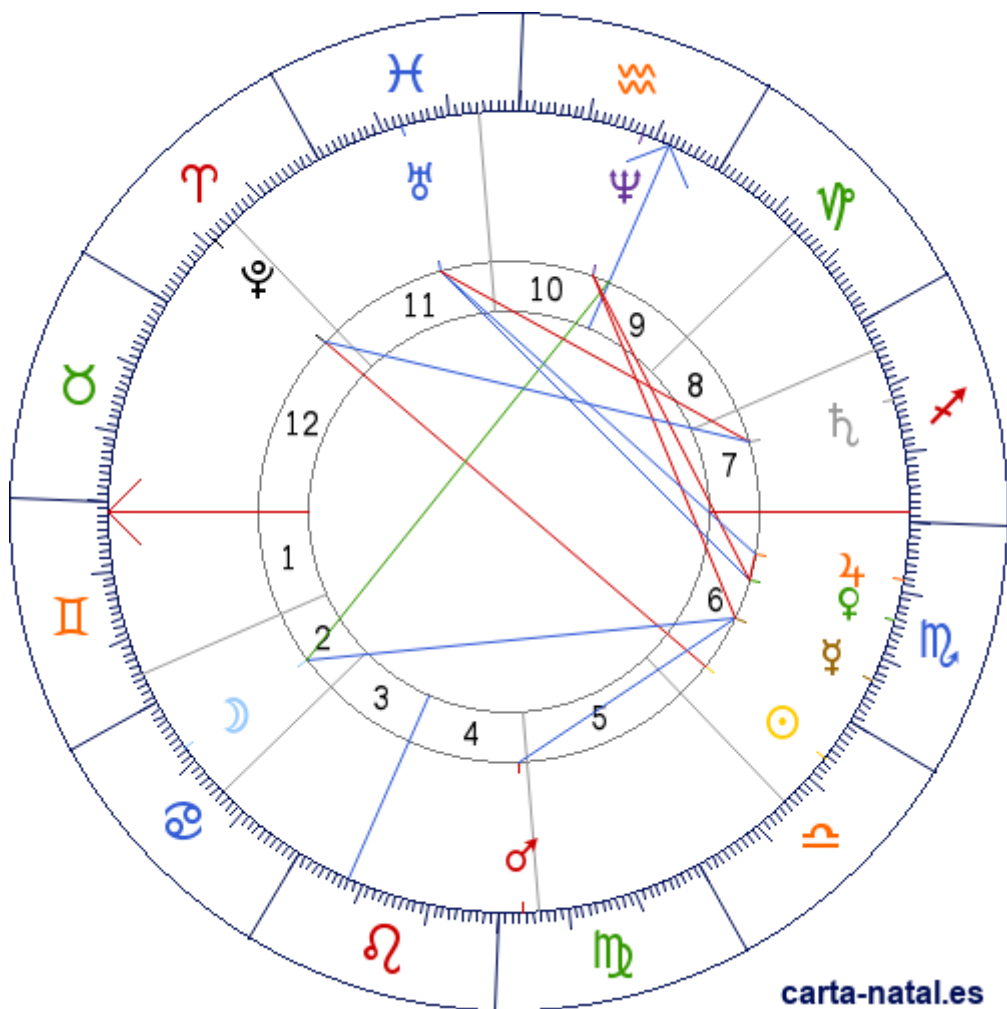

Carta natal

Enrique de Ossó y Cervelló

16/10/1840 19:00:00 (LMT)

16/10/1840 18:57:40 UT

41:11:00N 00:35:00E

Tropical/geocéntrico

Carta eclíptica

Casas: Placidus

ARMC: 310°18'24.39612"

carta-natal.es

Generalidades

Fuego	9.09%	■
Tierra	9.09%	■
Aire	40.91%	■
Agua	40.91%	■
Cardinal	31.82%	■
Fijo	36.36%	■
Mutable	31.82%	■

Casas (Placidus)

C 1 (AC)	♊	01°30'07"
C 2	♊	25°31'46"
C 3	♋	16°01'42"
C 4	♌	07°53'16"
C 5	♍	05°43'28"
C 6	♎	14°56'57"
C 7	♏	01°30'07"
C 8	♏	25°31'46"
C 9	♐	16°01'42"
C 10 (MC)	♐	07°53'16"
C 11	♑	05°43'28"
C 12	♑	14°56'57"

Planetas

☉	♎	23°29'03"	6
☾	♋	07°36'43"	2
♀	♎	06°39'12"	6
♀	♎	15°42'14"	6
♂	♍	03°35'48"	4 » 5
♃	♎	21°40'10"	6
♁	♏	17°44'14"	7
♁	♏	17°05'03"R	11
♁	♏	12°04'11"R	10
♁	♏	18°50'42"R	12

Aspectos

☉	180°	♏	4.64° (S)
☾	120°	♀	0.96° (S)
☾	150°	MC	0.28° (S)
♀	60°	♂	3.06° (S)
♀	90°	♁	5.42° (A)
♀	0°	♃	5.97° (A)
♀	120°	♁	1.38° (A)
♀	90°	♁	3.63° (S)
♃	120°	♁	4.59° (S)
♁	90°	♁	0.65° (S)
♁	120°	♏	1.11° (A)