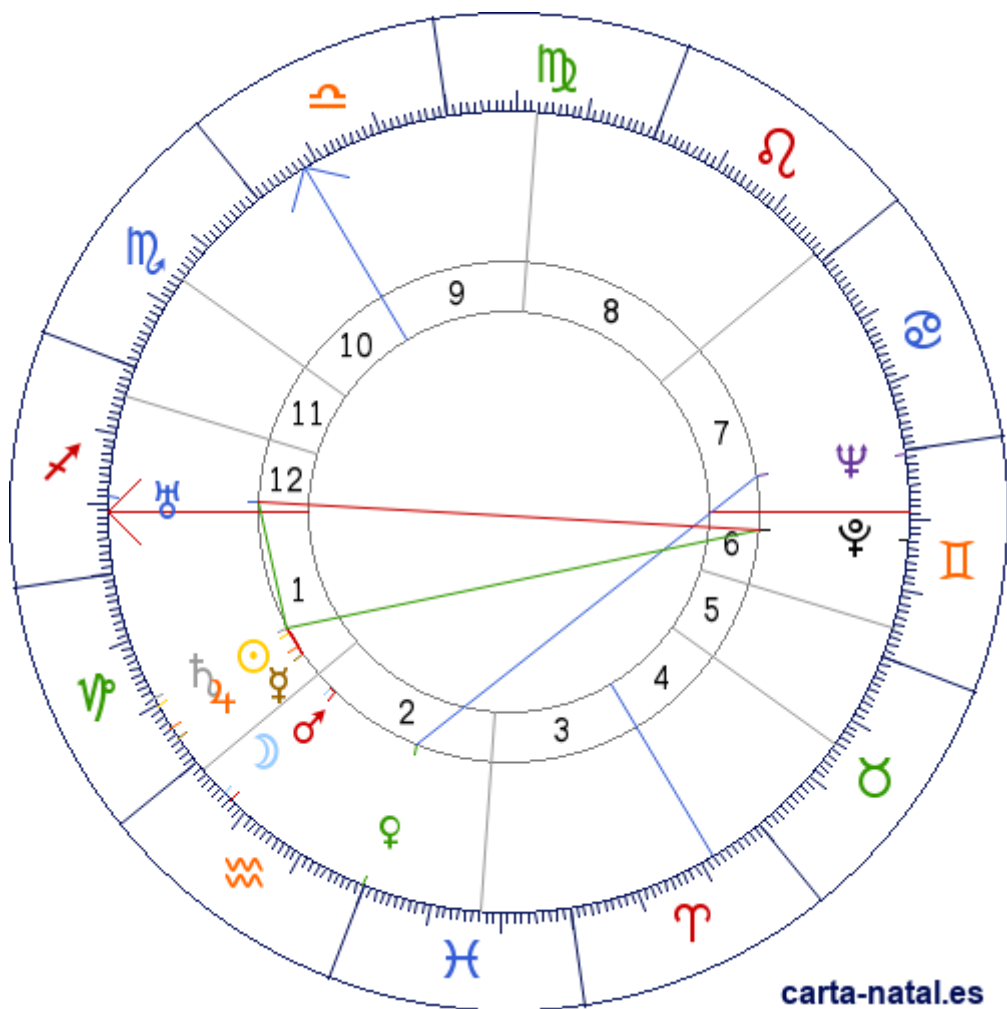

Carta natal

Maurice Duruflé

11/01/1902 06:06:00 (PMT)

11/01/1902 05:56:39 UT

49:13:00N 01:10:00E

Tropical/geocéntrico

Carta eclíptica

Casas: Placidus

ARMC: 200°08'21.50952"

carta-natal.es

Generalidades

Casas (Placidus)

C 1 (AC)	♈	21°11'41"
C 2	♈	01°24'11"
C 3	♈	17°08'07"
C 4	♈	21°47'19"
C 5	♈	15°52'14"
C 6	♈	04°27'23"
C 7	♈	21°11'41"
C 8	♈	01°24'11"
C 9	♈	17°08'07"
C 10 (MC)	♈	21°47'19"
C 11	♈	15°52'14"
C 12	♈	04°27'23"

Planetas

☉	♈	20°06'05"	1
☾	♈	05°53'49"	2
☿	♈	25°41'29"	1
♀	♈	29°45'52"	2
♂	♈	07°16'41"	2
♃	♈	23°47'14"	1
♄	♈	18°54'37"	1
♅	♈	19°01'03"	12 » 1
♆	♈	29°32'27"R	7
♇	♈	17°06'21"R	6

Aspectos

☉	0°	♀	5.59° (S)
☉	0°	♃	3.69° (A)
☉	0°	♄	1.19° (S)
☾	0°	♂	1.38° (A)
♀	0°	♃	1.9° (S)
♀	0°	♄	6.78° (S)
♀	120°	♅	0.22° (S)
♃	0°	♄	4.88° (S)
♄	30°	♅	0.11° (A)
♄	150°	♆	1.8° (S)
♅	180°	♆	1.91° (S)