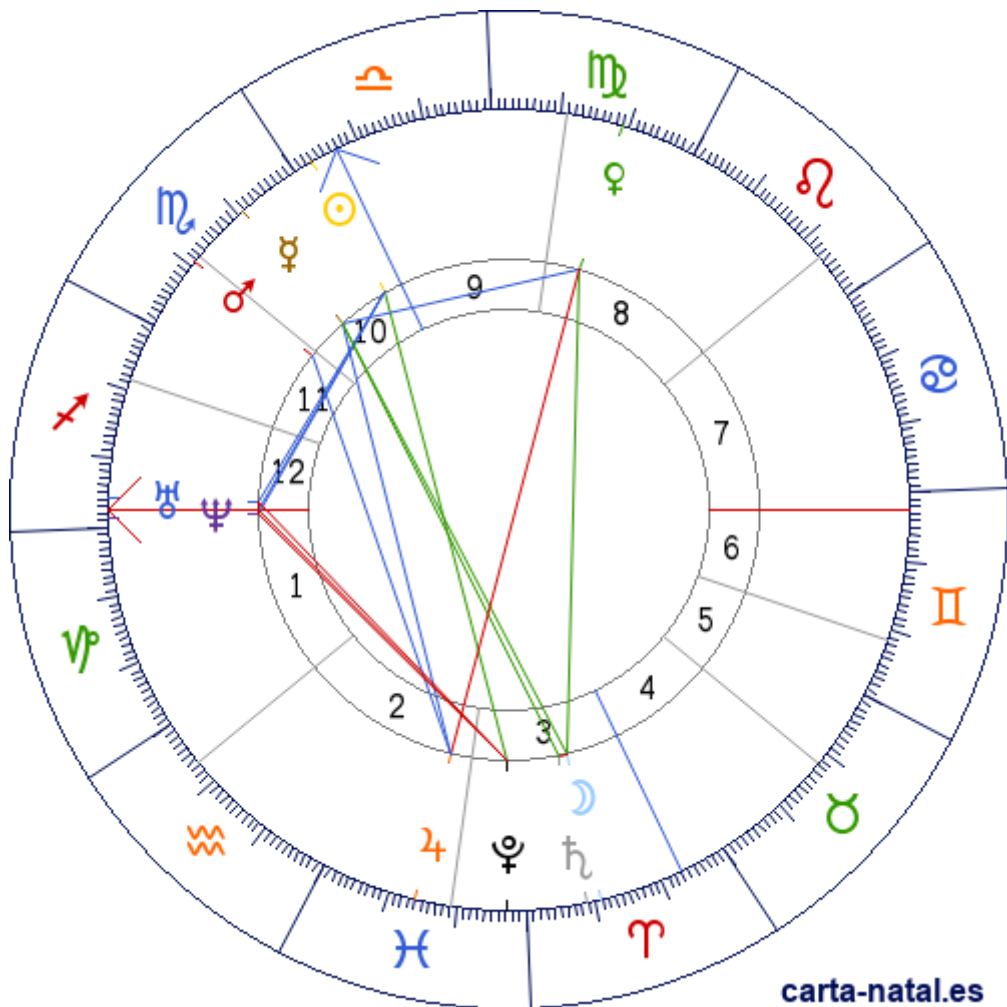

**Carta natal**

**Manuel Becerra y Bermúdez**

20/10/1820 11:30:00 (LMT)

20/10/1820 11:59:36 UT

43:12:00N 07:24:00W

Tropical/geocéntrico

Carta eclíptica

Casas: Placidus

ARMC: 201°19'17.37012"

carta-natal.es

Generalidades

Fuego 40.91%

Tierra 9.09%

Aire 22.73%

Agua 27.27%

Cardinal 40.91%

**Planetas**

☉	♏	27°01'29"	10
☾	♎	10°42'41"	3
♀	♑	09°11'47"	10
♀	♒	11°03'21"	8
♂	♑	19°18'32"	11
♃	♍	14°00'23" <u>R</u>	2
♄	♎	08°49'25" <u>R</u>	3
♁	♈	25°45'59"	12 » 1
♅	♈	28°33'33"	1
♁	♍	27°06'36" <u>R</u>	3