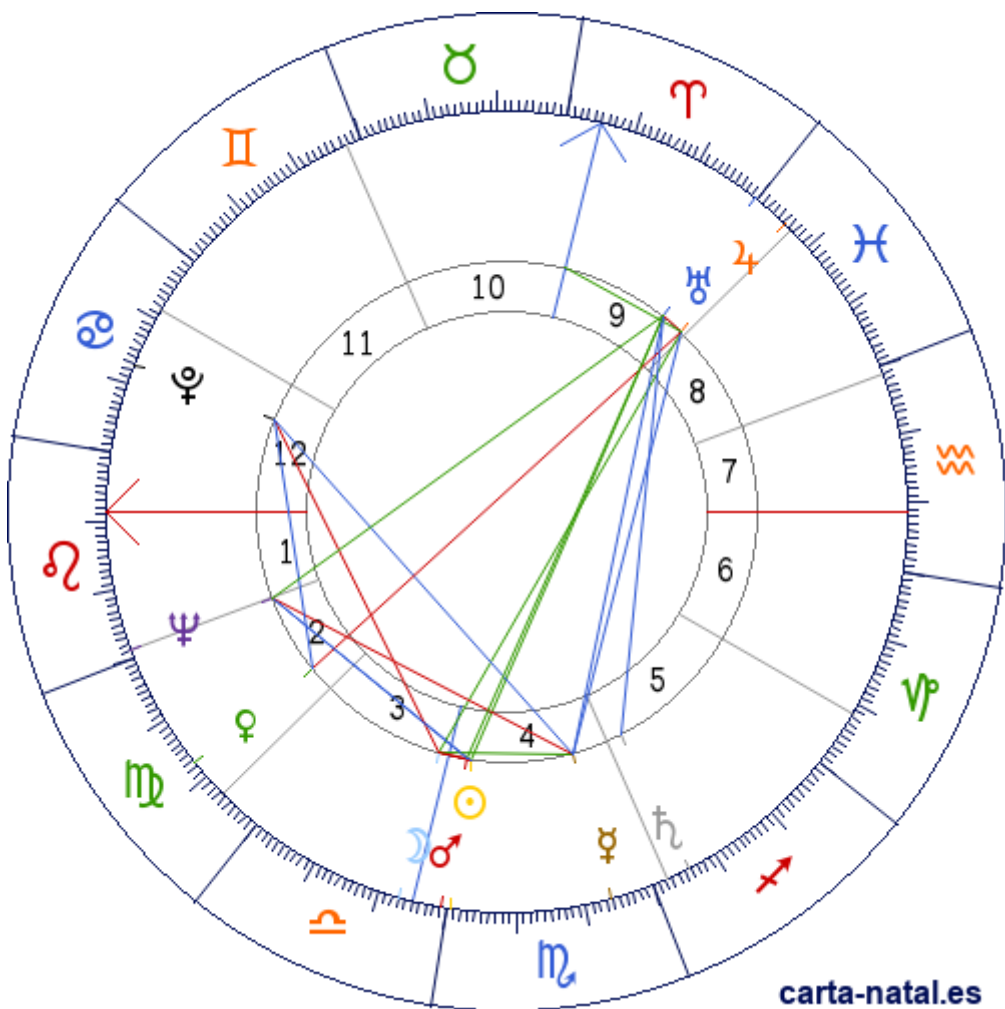

**Carta natal**

**Gilbert Bécaud**

24/10/1927 23:00:00 (WET)  
24/10/1927 23:00:00 UT

43:07:00N 05:56:00E

Tropical/geocéntrico  
Carta eclíptica  
Casas: Placidus

ARMC: 23°16'37.8318"

carta-natal.es

Generalidades

**Casas (Placidus)**

C 1 (AC)	♈	08°40'11"
C 2	♈	28°43'52"
C 3	♍	23°32'56"
C 4	♉	25°07'23"
C 5	♊	02°14'13"
C 6	♍	08°18'21"
C 7	♎	08°40'11"
C 8	♎	28°43'52"
C 9	♏	23°32'56"
C 10 (MC)	♏	25°07'23"
C 11	♐	02°14'13"
C 12	♐	08°18'21"

**Planetas**

☉	♉	00°32'07"	4
☾	♏	23°01'35"	3 » 4
♀	♍	23°53'04"	4
♀	♍	17°29'58"	2
♂	♉	29°17'15"	4
♃	♏	24°43'35" <u>R</u>	9
♃	♊	05°41'36"	5
♁	♏	00°19'00" <u>R</u>	9
♁	♏	28°46'31"	2
♁	♏	17°08'59" <u>E</u>	12