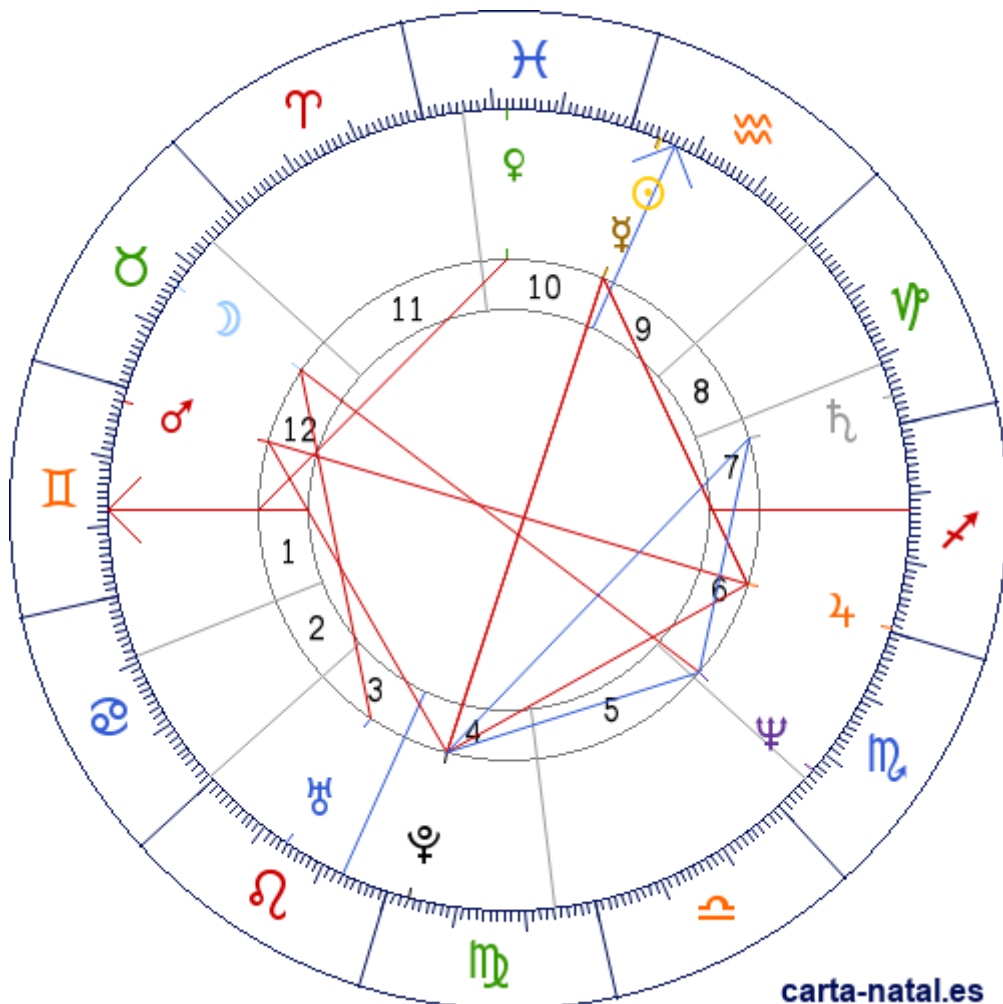

**Carta natal**

**Renée Fleming**

14/02/1959 12:22:00 (EST)

14/02/1959 17:22:00 UT

40:37:17N 79:09:09W

Tropical/geocéntrico

Carta eclíptica

Casas: Placidus

ARMC: 325°19'45.39828"

carta-natal.es

Generalidades

**Casas (Placidus)**

C 1 (AC)	♊	17°36'36"
C 2	♌	08°53'02"
C 3	♌	29°20'19"
C 4	♍	22°59'14"
C 5	♎	24°11'34"
C 6	♏	05°27'01"
C 7	♐	17°36'36"
C 8	♑	08°53'02"
C 9	♑	29°20'19"
C 10 (MC)	♒	22°59'14"
C 11	♓	24°11'34"
C 12	♈	05°27'01"

**Planetas**

☉	♒	25°16'46"	10
☾	♈	13°34'31"	12
♀	♒	25°41'22"	10
♀	♓	17°56'50"	10
♂	♊	01°49'12"	12
♃	♐	00°24'57"	6
♅	♑	04°11'27"	7
♁	♍	13°50'39" <u>R</u>	3
♄	♏	06°56'42" <u>R</u>	6
♁	♎	03°10'04" <u>R</u>	4

**Aspectos**

☉	0°	♀	0.41° (S)
☉	90°	♃	5.14° (A)
☉	180°	♁	7.89° (A)
☾	90°	♁	0.27° (A)
☾	180°	♄	6.63° (S)
♀	90°	♃	4.73° (A)
♀	180°	♁	7.48° (A)
♀	90°	AC	0.34° (A)
♂	180°	♃	1.4° (S)
♂	90°	♁	1.35° (A)
♃	90°	♁	2.75° (A)
♅	60°	♄	2.75° (A)
♅	120°	♁	1.02° (S)
♄	60°	♁	3.78° (S)