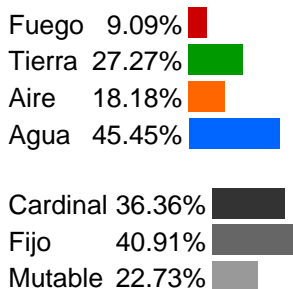

Carta natal

Hugo de Vries

16/02/1848 01:00:00 (LMT)
16/02/1848 00:41:27 UT

52:22:51N 04:38:13E

Tropical/geocéntrico
Carta eclíptica
Casas: Placidus

ARMC: 160°06'54.72936"

carta-natal.es

Generalidades

Casas (Placidus)

C 1 (AC)	♈	18°37'03"
C 2	♉	18°49'41"
C 3	♊	28°19'20"
C 4	♋	08°28'55"
C 5	♌	09°16'29"
C 6	♍	01°34'25"
C 7	♎	18°37'03"
C 8	♏	18°49'41"
C 9	♐	28°19'20"
C 10 (MC)	♑	08°28'55"
C 11	♒	09°16'29"
C 12	♓	01°34'25"

Planetas

☉	♋	26°31'43"	3
☾	♌	19°25'09"	8
♃	♌	10°14'18"	4
♄	♌	17°28'23"	2
♁	♌	25°23'42"	7
♅	♌	11°7'0"R	8
♆	♌	13°14'06"	4
♇	♌	15°29'44"	5
♈	♌	29°55'34"	3
♉	♌	25°11'44"	5

Aspectos

☉	90°	♁	1.13° (S)
☉	0°	♃	3.4° (A)
☉	60°	♅	1.33° (S)
☾	180°	♀	1.95° (S)
☾	120°	♁	6.18° (S)
☾	90°	♃	3.92° (S)
☾	90°	♅	5.78° (A)
☾	120°	AC	0.8° (A)
♀	120°	♃	0.88° (A)
♀	0°	♁	3° (A)
♀	180°	MC	1.76° (A)
♀	180°	♃	6.36° (S)
♀	90°	♃	1.98° (S)
♁	90°	♃	4.53° (A)
♁	30°	♅	0.2° (S)