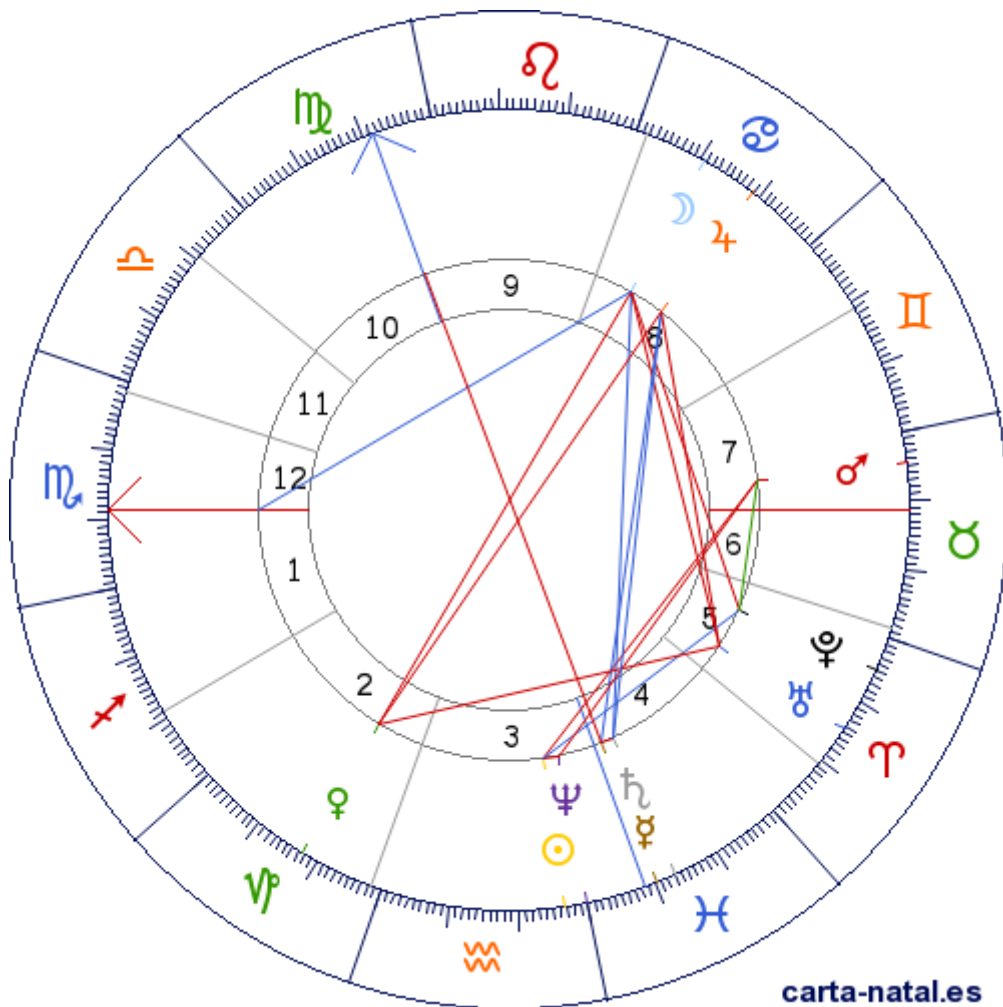

Carta natal

Hugo de Vries

16/02/1848 01:00:00 (LMT)
16/02/1848 00:41:27 UT

52:22:51N 04:38:13E

Tropical/geocéntrico
Carta eclíptica
Casas: Placidus

ARMC: 160°06'54.72936"

carta-natal.es

Generalidades

Casas (Placidus)

C 1 (AC)		18°37'03"
C 2		18°49'41"
C 3		28°19'20"
C 4		08°28'55"
C 5		09°16'29"
C 6		01°34'25"
C 7		18°37'03"
C 8		18°49'41"
C 9		28°19'20"
C 10 (MC)		08°28'55"
C 11		09°16'29"
C 12		01°34'25"

Planetas

		26°31'43"	3
		19°25'09"	8
		10°14'18"	4
		17°28'23"	2
		25°23'42"	7
		11°7'0"R	8
		13°14'06"	4
		15°29'44"	5
		29°55'34"	3
		25°11'44"	5

Aspectos

	90°		1.13° (S)
	0°		3.4° (A)
	60°		1.33° (S)
	180°		1.95° (S)
	120°		6.18° (S)
	90°		3.92° (S)
	90°		5.78° (A)
	120°	AC	0.8° (A)
	120°		0.88° (A)
	0°		3° (A)
	180°	MC	1.76° (A)
	180°		6.36° (S)
	90°		1.98° (S)
	90°		4.53° (A)
	30°		0.2° (S)

♄	120°	♏	2.12° (S)
♄	90°	♏	4.38° (S)