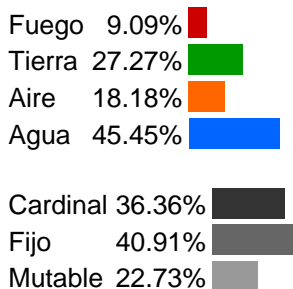

Carta natal

Hugo de Vries

16/02/1848 01:00:00 (LMT)
16/02/1848 00:41:27 UT

52:22:51N 04:38:13E

Tropical/geocéntrico
Carta eclíptica
Casas: Placidus

ARMC: 160°06'54.72936"

carta-natal.es

Generalidades

Casas (Placidus)

C 1 (AC)		18°37'03"
C 2		18°49'41"
C 3		28°19'20"
C 4		08°28'55"
C 5		09°16'29"
C 6		01°34'25"
C 7		18°37'03"
C 8		18°49'41"
C 9		28°19'20"
C 10 (MC)		08°28'55"
C 11		09°16'29"
C 12		01°34'25"