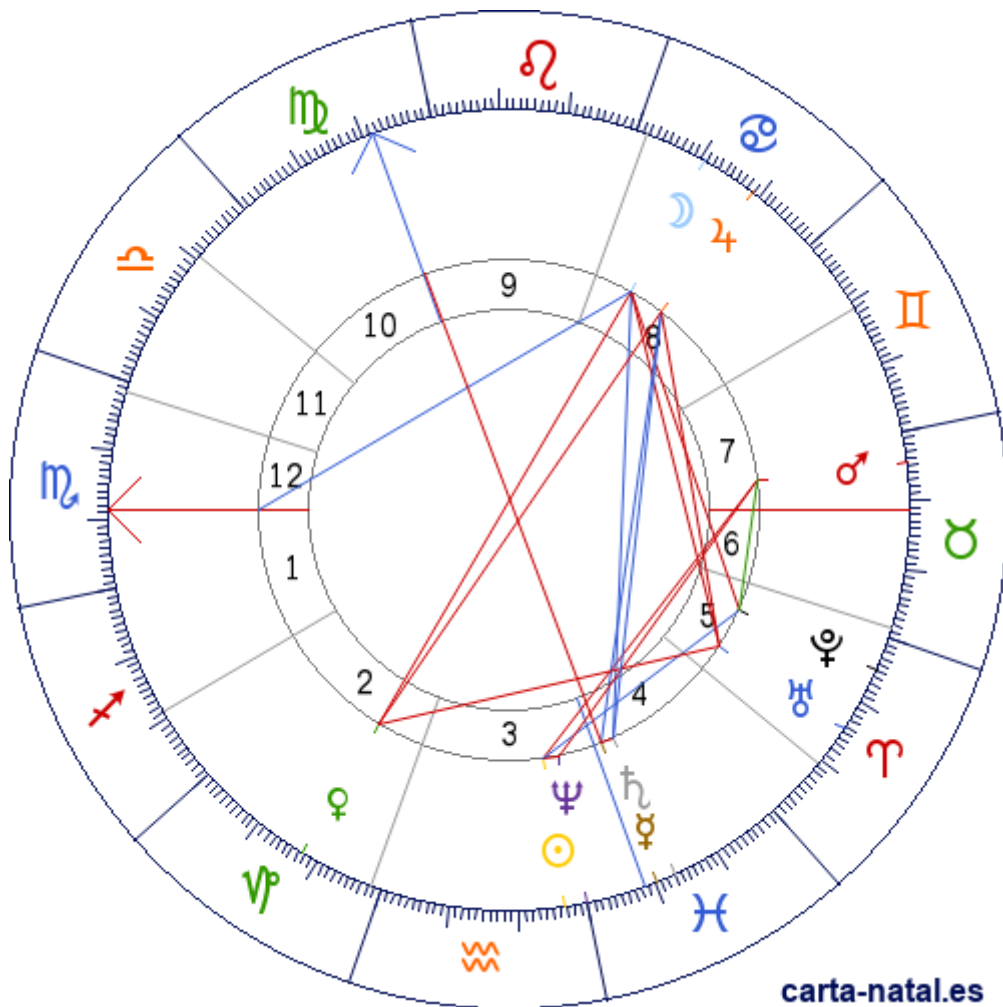

Carta natal

Hugo de Vries

16/02/1848 01:00:00 (LMT)
16/02/1848 00:41:27 UT

52:22:51N 04:38:13E

Tropical/geocéntrico
Carta eclíptica
Casas: Placidus

ARMC: 160°06'54.72936"

carta-natal.es

Generalidades

Casas (Placidus)

C 1 (AC)	♈	18°37'03"
C 2	♉	18°49'41"
C 3	♊	28°19'20"
C 4	♋	08°28'55"
C 5	♌	09°16'29"
C 6	♍	01°34'25"
C 7	♎	18°37'03"
C 8	♏	18°49'41"
C 9	♐	28°19'20"
C 10 (MC)	♑	08°28'55"
C 11	♒	09°16'29"
C 12	♓	01°34'25"

Planetas

☉	♋	26°31'43"	3
☾	♌	19°25'09"	8
♃	♌	10°14'18"	4
♄	♌	17°28'23"	2
♁	♌	25°23'42"	7
♅	♌	11°7'0"R	8
♆	♌	13°14'06"	4
♇	♌	15°29'44"	5
♈	♌	29°55'34"	3
♉	♌	25°11'44"	5

Aspectos

☉	90°	♁	1.13° (S)
☉	0°	♃	3.4° (A)
☉	60°	♅	1.33° (S)
☾	180°	♀	1.95° (S)
☾	120°	♁	6.18° (S)
☾	90°	♃	3.92° (S)
☾	90°	♅	5.78° (A)
☾	120°	AC	0.8° (A)
♀	120°	♃	0.88° (A)
♀	0°	♁	3° (A)
♀	180°	MC	1.76° (A)
♀	180°	♃	6.36° (S)
♀	90°	♃	1.98° (S)
♁	90°	♃	4.53° (A)
♁	30°	♅	0.2° (S)

♄	120°	♏	2.12° (S)
♄	90°	♍	4.38° (S)