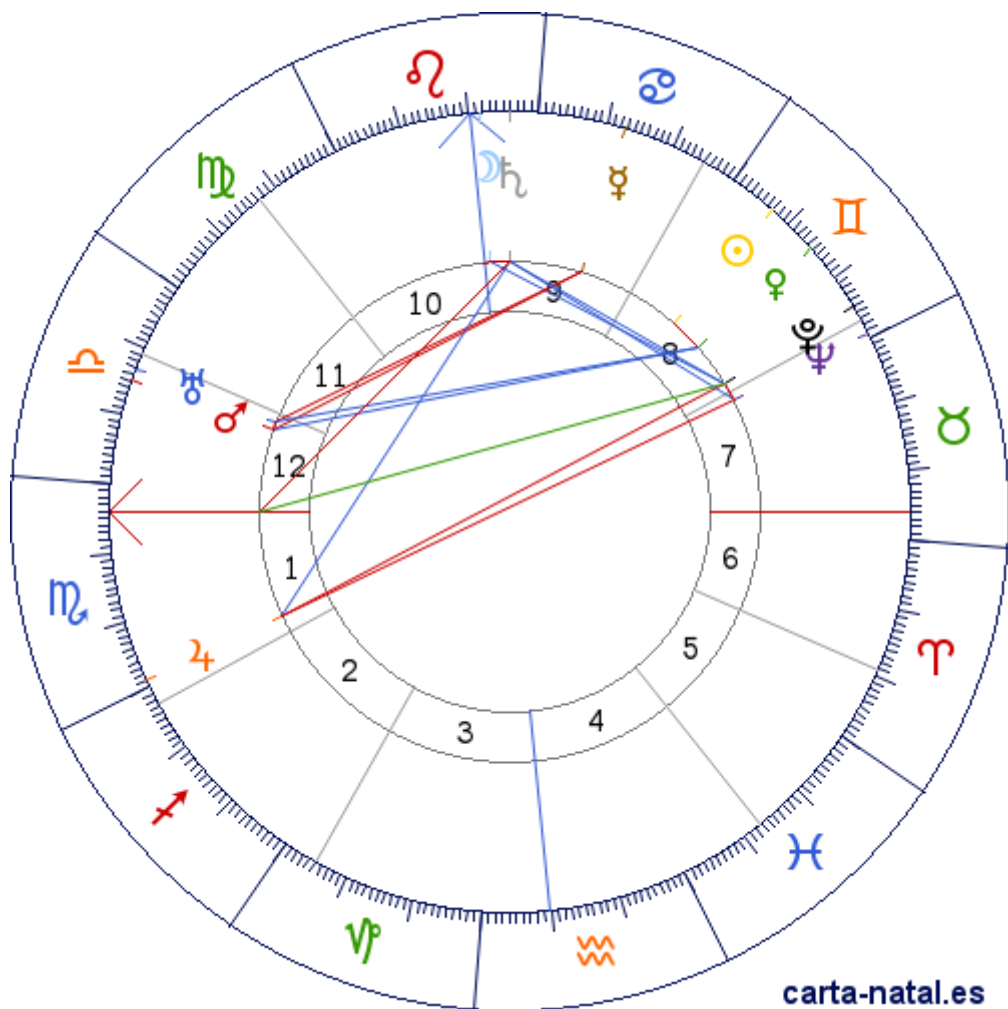

**Carta natal**

**Fernando Pessoa**

13/06/1888 15:20:00 (LMT)

13/06/1888 15:56:32 UT

38:43:00N 09:08:00W

Tropical/geocéntrico

Carta eclíptica

Casas: Placidus

ARMC: 132°23'19.23792"

**Generalidades**

Fuego 27.27%

Tierra 0%

Aire 45.45%

Agua 27.27%

Cardinal 22.73%

Fijo 45.45%