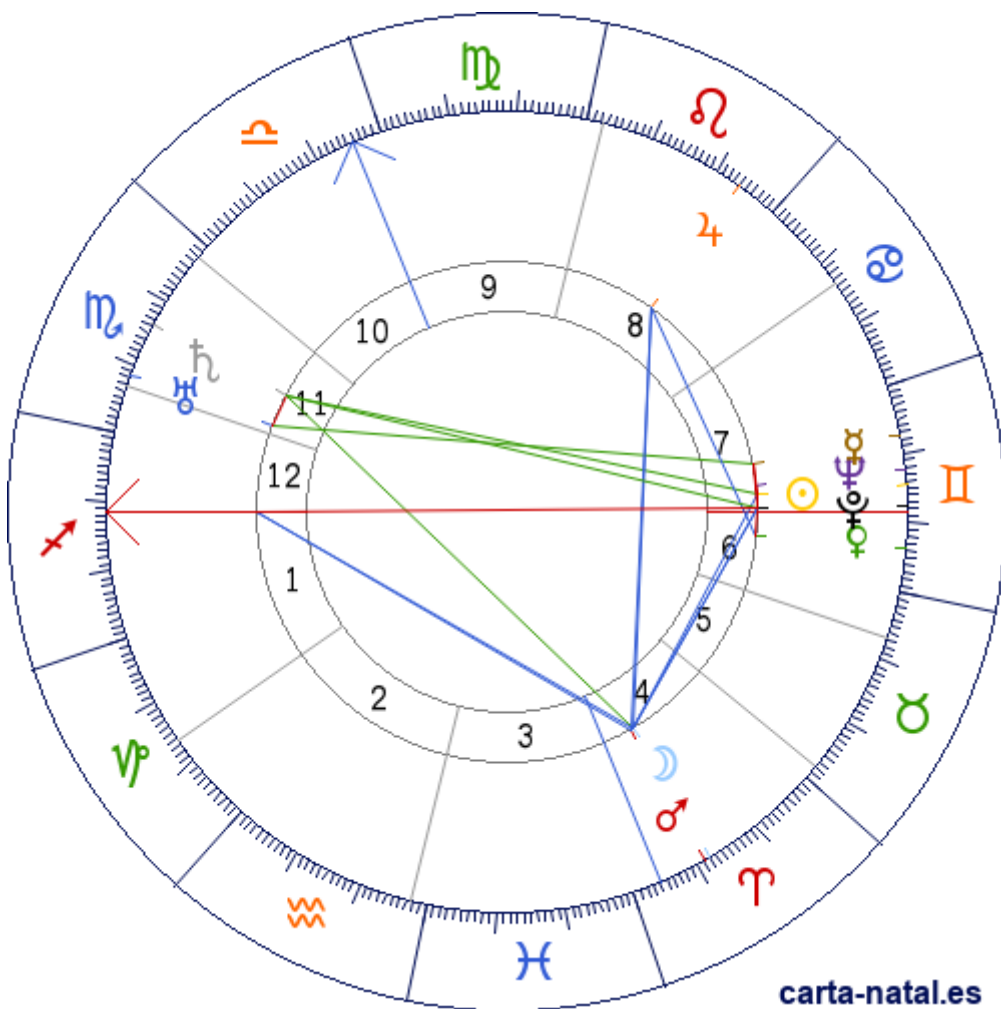

Carta natal

Italo Balbo

05/06/1896 19:30:00 (CET)

05/06/1896 18:30:00 UT

44:48:00N 11:44:00E

Tropical/geocéntrico

Carta eclíptica

Casas: Placidus

ARMC: 183°54'33.34644"

carta-natal.es

Generalidades

Fuego 40.91%

Tierra 0%

Aire 50%

Agua 9.09%

Cardinal 31.82%