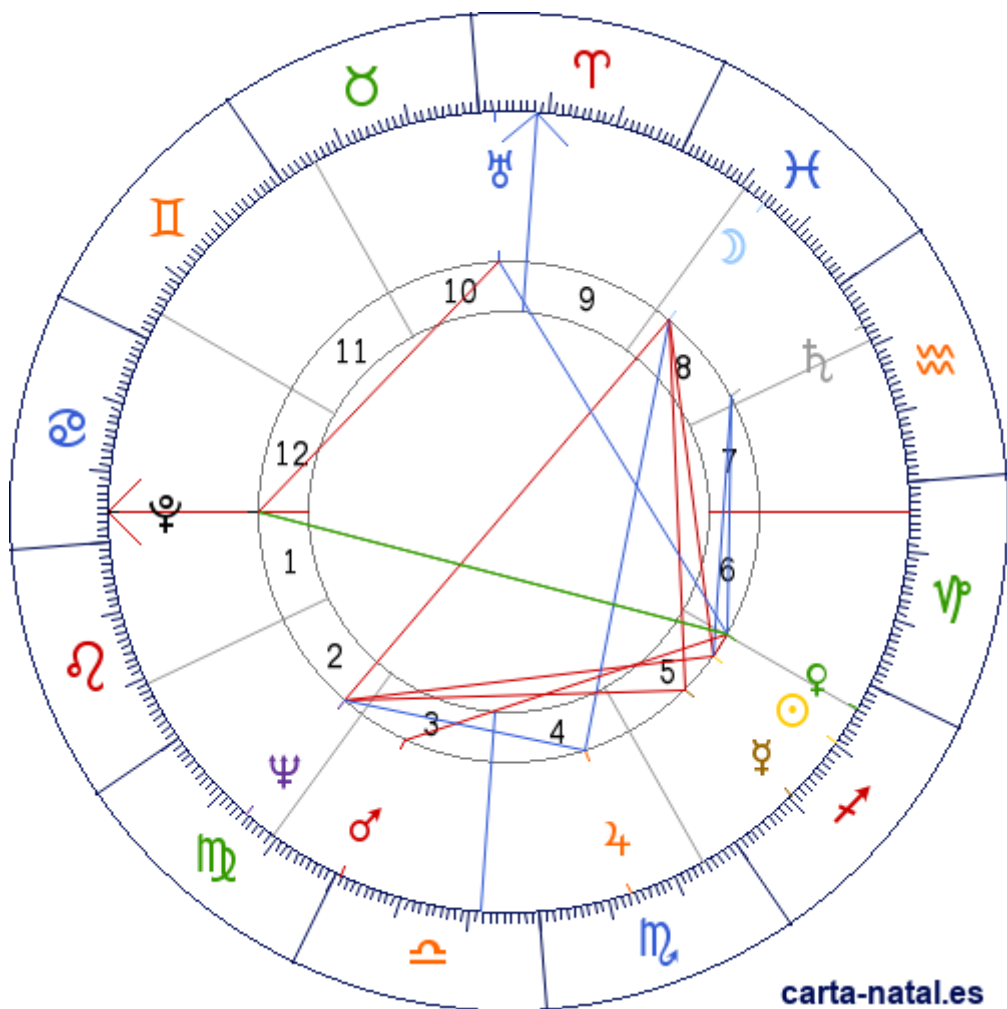

Carta natal

Miguel de la Madrid

12/12/1934 20:50:00 (CST)

13/12/1934 02:50:00 UT

19:14:00N 103:43:00W

Tropical/geocéntrico

Carta eclíptica

Casas: Placidus

ARMC: 19°53'23.30916"

carta-natal.es

Generalidades

Fuego 45.45%

Tierra 4.55%

Aire 13.64%

Agua 36.36%

Cardinal 40.91%

Planetas

♁	♂	20°25'03"	5
☾	♋	16°05'04"	8 » 9
☿	♂	10°29'40"	5
♀	♂	26°17'26"	6
♂	♌	00°51'31"	3
♃	♍	13°22'49"	4
♄	♏	23°21'41"	8
♅	♑	27°44'48" <u>R</u>	10
♆	♎	14°34'45" <u>E</u>	2
♇	♈	25°39'21" <u>R</u>	1

Aspectos