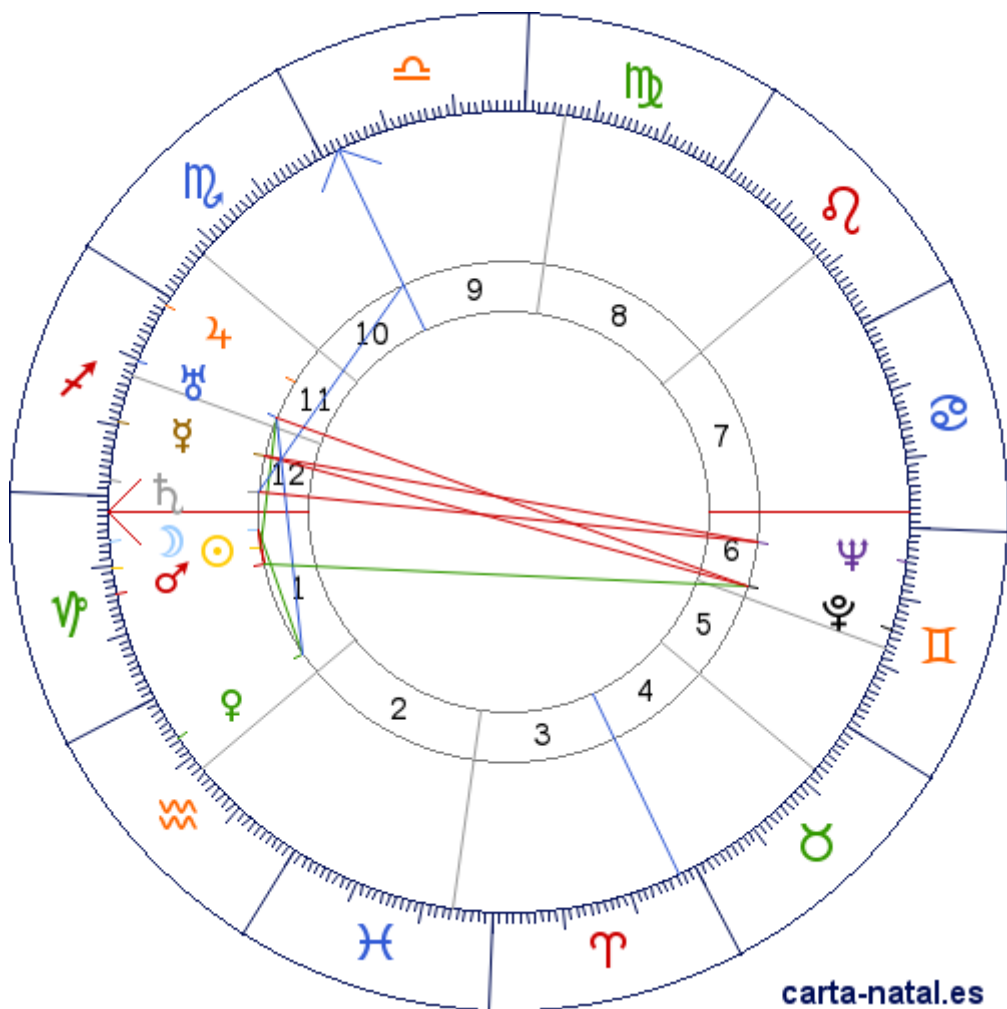

Carta natal

Xavier Cugat

01/01/1900 07:00:00 (LMT)

01/01/1900 06:48:42 UT

41:58:59N 02:49:30E

Tropical/geocéntrico

Carta eclíptica

Casas: Placidus

ARMC: 205°28'4.75284"

carta-natal.es

Generalidades

Casas (Placidus)

C 1 (AC)	♍	02°18'23"
C 2	♎	12°16'09"
C 3	♏	24°19'30"
C 4	♐	27°26'14"
C 5	♑	22°06'42"
C 6	♒	12°29'35"
C 7	♓	02°18'23"
C 8	♈	12°16'09"
C 9	♉	24°19'30"
C 10 (MC)	♊	27°26'14"
C 11	♋	22°06'42"
C 12	♌	12°29'35"

Planetas

☉	♍	10°26'34"	1
☾	♍	06°29'38"	1
☿	♋	19°21'40"	12
♀	♎	06°43'38"	1
♂	♍	14°05'11"	1
♃	♋	01°11'29"	11
♄	♋	27°44'59"	12
♅	♋	10°09'18"	11 » 12
♆	♊	25°12'40"R	6
♇	♊	15°14'47"R	6

Aspectos

☉	0°	☾	3.95° (A)
☉	0°	♂	3.64° (A)
☉	30°	♁	0.29° (S)
☾	30°	♀	0.23° (A)
☾	0°	♂	7.59° (A)
♀	180°	♃	5.85° (A)
♀	180°	♄	4.11° (S)
♀	60°	♁	3.43° (A)
♂	150°	♄	1.16° (A)
♁	180°	♃	2.54° (S)
♁	60°	MC	0.31° (A)
♁	180°	♄	5.09° (A)