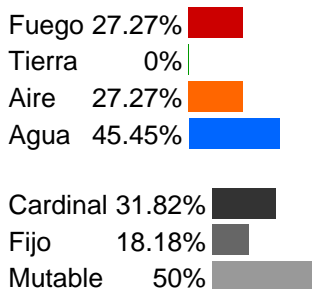

Carta natal

Maria Menounos

08/06/1978 01:26:00 (EDT)
08/06/1978 05:26:00 UT

42:28:48N 71:05:58W

Tropical/geocéntrico
Carta eclíptica
Casas: Placidus

ARMC: 266°38'50.01864"

Generalidades

Casas (Placidus)

C 1 (AC)	♈	23°56'55"
C 2	♉	07°54'24"
C 3	♊	05°30'14"
C 4	♋	26°55'24"
C 5	♌	17°49'26"
C 6	♍	13°30'08"
C 7	♎	23°56'55"
C 8	♏	07°54'24"
C 9	♐	05°30'14"
C 10 (MC)	♑	26°55'24"
C 11	♒	17°49'26"
C 12	♓	13°30'08"

Planetas

☉	♉	17°04'33"	3
☾	♋	13°51'41"	4 » 5
☿	♊	09°25'59"	3
♀	♋	20°29'21"	5
♂	♏	26°48'38"	6
♃	♋	10°39'44"	4
♄	♏	25°16'42"	6
♅	♎	13°03'57"R	8
♆	♐	16°56'35"R	9
♁	♑	13°58'09"R	7

Aspectos

☉	0°	♀	7.64° (A)
☉	180°	♄	0.13° (S)
☉	120°	♁	3.11° (S)
☾	0°	♀	6.63° (A)
☾	0°	♃	3.2° (S)
☾	120°	♅	0.8° (S)
☾	90°	♁	0.11° (A)
♀	180°	♄	7.51° (A)
♀	120°	♁	4.54° (A)
♂	0°	♄	1.53° (S)
♂	120°	MC	0.11° (S)
♃	120°	♅	2.4° (A)
♃	90°	♁	3.31° (A)
♅	30°	♁	0.9° (S)
♄	60°	♁	2.97° (A)