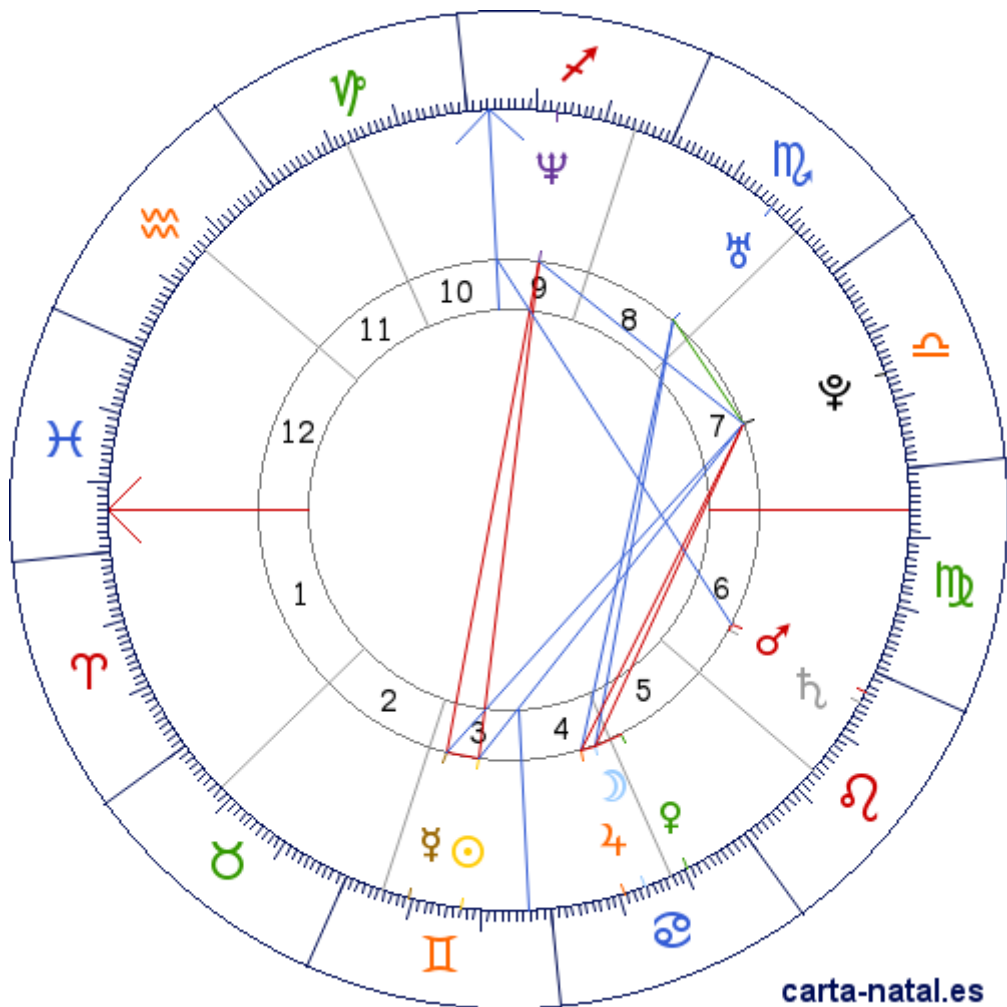

Carta natal

Maria Menounos

08/06/1978 01:26:00 (EDT)
08/06/1978 05:26:00 UT

42:28:48N 71:05:58W

Tropical/geocéntrico
Carta eclíptica
Casas: Placidus

ARMC: 266°38'50.01864"

Generalidades

Casas (Placidus)

C 1 (AC)	♈	23°56'55"
C 2	♉	07°54'24"
C 3	♊	05°30'14"
C 4	♋	26°55'24"
C 5	♌	17°49'26"
C 6	♍	13°30'08"
C 7	♎	23°56'55"
C 8	♏	07°54'24"
C 9	♐	05°30'14"
C 10 (MC)	♑	26°55'24"
C 11	♒	17°49'26"
C 12	♓	13°30'08"

Planetas

☉	♉	17°04'33"	3
☾	♋	13°51'41"	4 » 5
☿	♊	09°25'59"	3
♀	♋	20°29'21"	5
♂	♏	26°48'38"	6
♃	♋	10°39'44"	4
♄	♏	25°16'42"	6
♅	♎	13°03'57"R	8
♆	♐	16°56'35"R	9
♁	♑	13°58'09"R	7

Aspectos

☉	0°	♀	7.64° (A)
☉	180°	♄	0.13° (S)
☉	120°	♁	3.11° (S)
☾	0°	♀	6.63° (A)
☾	0°	♃	3.2° (S)
☾	120°	♅	0.8° (S)
☾	90°	♁	0.11° (A)
♀	180°	♄	7.51° (A)
♀	120°	♁	4.54° (A)
♂	0°	♄	1.53° (S)
♂	120°	MC	0.11° (S)
♃	120°	♅	2.4° (A)
♃	90°	♁	3.31° (A)
♅	30°	♁	0.9° (S)
♄	60°	♁	2.97° (A)