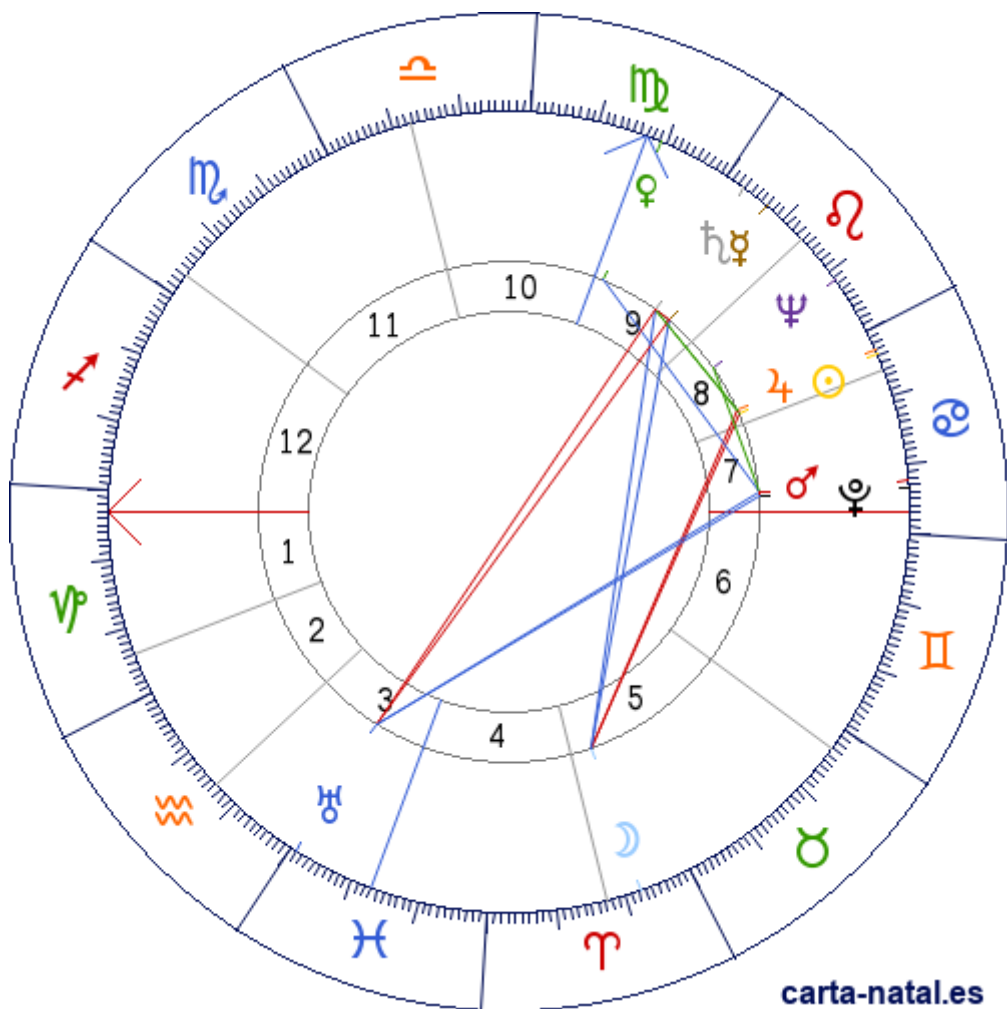

Carta natal

Edmund Hillary

20/07/1919 16:00:00 (NZST)

20/07/1919 03:30:00 UT

37:03:57S 174:56:38E

Tropical/geocéntrico

Carta eclíptica

Casas: Placidus

ARMC: 164°18'43.1928"

carta-natal.es

Generalidades

Fuego 31.82%

Tierra 31.82%

Aire 0%

Agua 36.36%

Cardinal 59.09%

♃ ♓ 08°33'44" 8

♁ ♈ 06°40'12" 7

Aspectos

☉ 90° ☾ 4.12° (A)

☉ 0° ♃ 0.69° (A)

☉ 30° ♅ 0.79° (A)

☾ 120° ♀ 0.83° (A)

☾ 90° ♃ 4.81° (A)

♅ 180° ♁ 3.84° (A)

♁ 120° ♁ 5.67° (S)