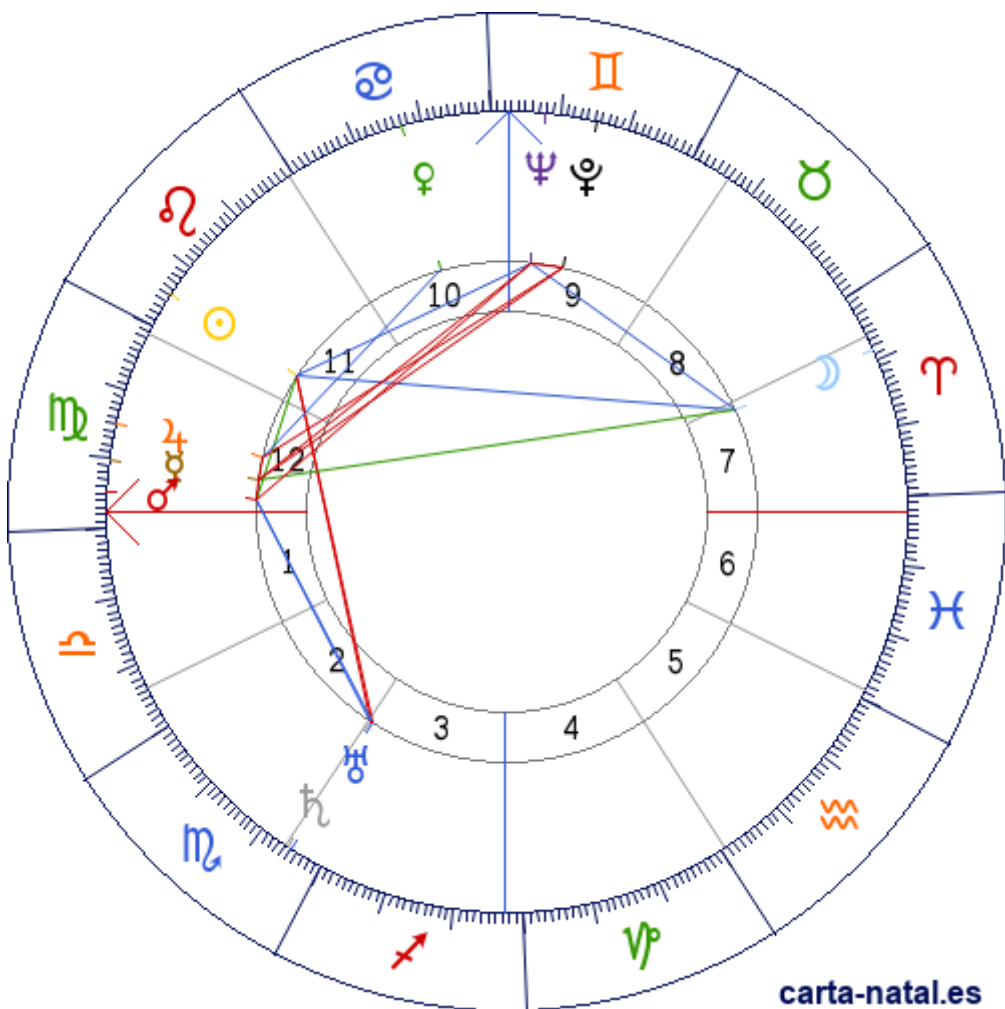

**Carta natal**

**António Botto**

17/08/1897 08:00:00 (LMT)  
17/08/1897 08:36:32 UT

39:27:14N 08:04:01W

Tropical/geocéntrico  
Carta eclíptica  
Casas: Placidus

ARMC: 87°03'4.87116"

carta-natal.es

Generalidades

**Casas (Placidus)**

C 1 (AC)	♍	27°37'54"
C 2	♌	23°42'21"
C 3	♍	24°00'38"
C 4	♈	27°17'41"
C 5	♎	00°39'29"
C 6	♋	01°11'07"
C 7	♋	27°37'54"
C 8	♌	23°42'21"
C 9	♍	24°00'38"
C 10 (MC)	♎	27°17'41"
C 11	♏	00°39'29"
C 12	♍	01°11'07"

**Planetas**

☉	♏	24°38'57"	11
☾	♌	21°33'37"	7 » 8
☿	♍	20°09'44"	12
♀	♌	12°55'55"	10
♂	♍	24°40'28"	12 » 1
♃	♍	14°56'32"	12
♄	♍	24°26'32"	3
♅	♍	25°04'17"	3
♆	♎	22°08'26"	9
♇	♎	14°35'37"	9

**Aspectos**

☉	120°	☾	3.09° (A)
☉	30°	♂	0.03° (A)
☉	90°	♄	0.21° (S)
☉	90°	♃	0.42° (A)
☉	60°	♆	2.51° (S)
☾	150°	♀	1.4° (S)
☾	60°	♆	0.58° (A)
♀	0°	♂	4.51° (A)
♀	0°	♃	5.22° (S)
♀	90°	♆	1.98° (A)
♀	90°	♇	5.57° (S)
♀	60°	♃	2.01° (A)
♂	60°	♄	0.23° (S)
♂	60°	♅	0.4° (A)
♂	90°	♆	2.53° (S)