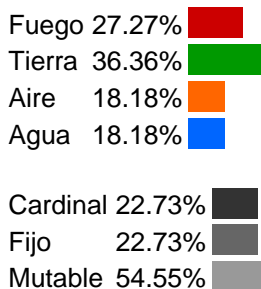

**Carta natal**

**António Botto**

17/08/1897 08:00:00 (LMT)  
17/08/1897 08:36:32 UT

39:27:14N 08:04:01W

Tropical/geocéntrico  
Carta eclíptica  
Casas: Placidus

ARMC: 87°03'4.87116"

carta-natal.es

Generalidades

**Casas (Placidus)**

C 1 (AC)	♍	27°37'54"
C 2	♌	23°42'21"
C 3	♍	24°00'38"
C 4	♈	27°17'41"
C 5	♎	00°39'29"
C 6	♋	01°11'07"
C 7	♋	27°37'54"
C 8	♌	23°42'21"
C 9	♍	24°00'38"
C 10 (MC)	♎	27°17'41"
C 11	♏	00°39'29"
C 12	♍	01°11'07"