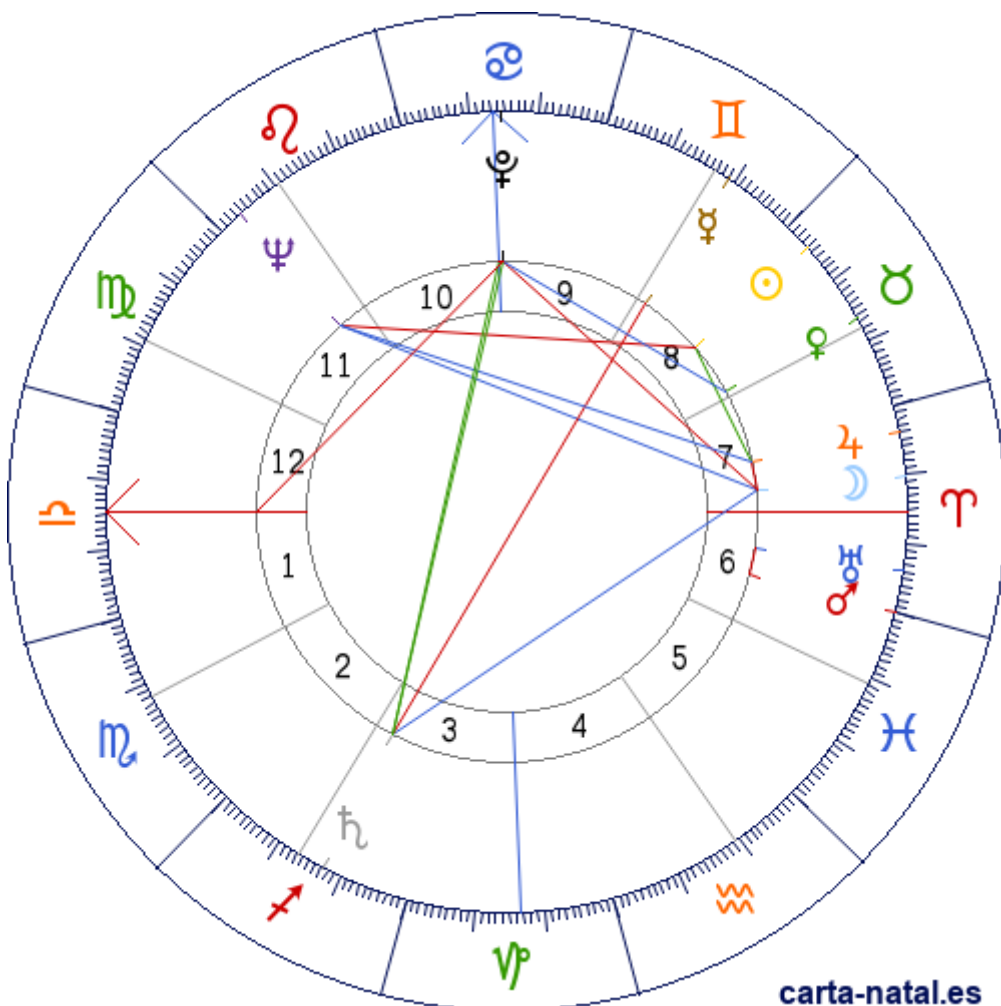

Carta natal

Alfred Manuel "Billy" Martin

16/05/1928 15:43:00 (PST)

16/05/1928 23:43:00 UT

37:52:18N 122:16:22W

Tropical/geocéntrico

Carta eclíptica

Casas: Placidus

ARMC: 107°54'30.58416"

carta-natal.es

Generalidades

Fuego 40.91%

Tierra 22.73%

Aire 22.73%

Agua 13.64%

Cardinal 59.09%

♃ ♋ 26°24'51" 11

♆ ♎ 15°26'33" 9 » 10

Aspectos

♁ 30° ♃ 0.25° (A)

♁ 90° ♃ 0.59° (A)

♁ 0° ♃ 6.47° (A)

♁ 120° ♃ 2.27° (S)

♁ 120° ♃ 6.81° (A)