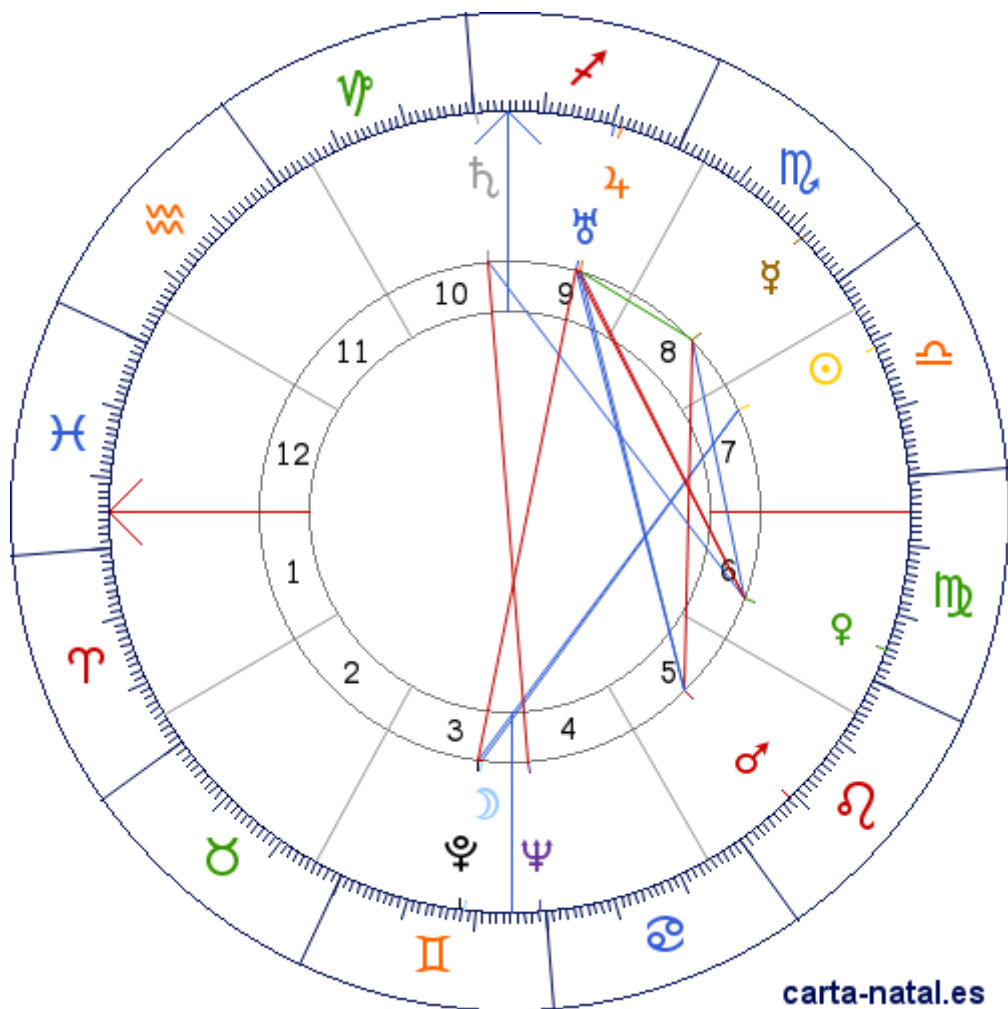

**Carta natal**

**Luis Alberto Sánchez Sánchez**

12/10/1900 16:15:00 (LMT)

12/10/1900 21:23:36 UT

12:02:35S 77:01:42W

Tropical/geocéntrico

Carta eclíptica

Casas: Placidus

ARMC: 264°51'42.46488"

carta-natal.es

Generalidades

Fuego 31.82%

Tierra 9.09%

Aire 36.36%

Agua 22.73%

Cardinal 13.64%

Fijo 18.18%

Mutable 68.18%

**Casas (Placidus)**

C 1 (AC) ♈ 24°52'31"

C 2 ♉ 25°18'39"

C 3 ♊ 25°46'20"

C 4 ♋ 25°17'03"

C 5 ♌ 24°31'42"