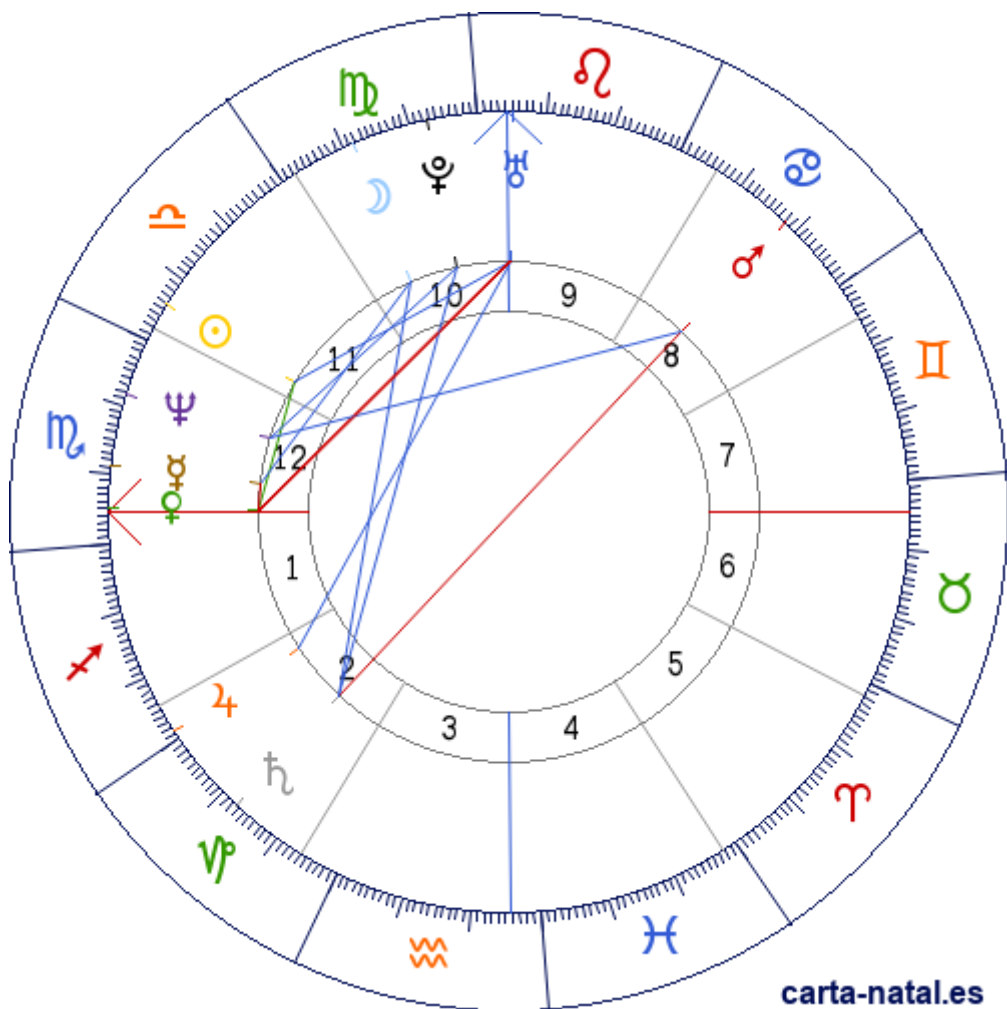

Carta natal

José Armando Portillo Portillo

17/10/1960 08:00:00 (CST)
17/10/1960 14:00:00 UT

13:29:00N 88:11:00W

Tropical/geocéntrico
Carta eclíptica
Casas: Placidus

ARMC: 147°53'15.57888"

carta-natal.es

Generalidades

Casas (Placidus)

C 1 (AC)	♍	25°27'21"
C 2	♂	24°25'45"
C 3	♃	24°12'14"
C 4	♌	25°37'32"
C 5	♉	27°46'30"
C 6	♋	28°08'25"
C 7	♊	25°27'21"
C 8	♌	24°25'45"
C 9	♍	24°12'14"
C 10 (MC)	♎	25°37'32"
C 11	♏	27°46'30"
C 12	♐	28°08'25"

Planetas

☉	♎	24°11'43"	11 » 12
☾	♏	18°25'26"	10
☿	♏	18°48'22"	12
♀	♏	24°56'54"	12 » 1
♂	♍	11°47'52"	8
♃	♂	28°36'22"	2
♅	♃	12°37'58"	2
♁	♎	24°54'28"	9 » 10
♄	♏	08°19'35"	12
♁	♏	07°24'50"	10

Aspectos

☉	30°	♀	0.75° (S)
☉	60°	♁	0.71° (A)
☾	60°	♀	0.38° (A)
☾	120°	♃	5.79° (S)
♀	0°	♀	6.14° (S)
♀	90°	♁	0.04° (S)
♀	0°	AC	0.51° (S)
♀	90°	MC	0.68° (S)
♂	180°	♃	0.83° (A)
♂	120°	♄	3.47° (S)
♃	120°	♁	3.7° (S)
♃	120°	♁	5.22° (S)
♁	90°	AC	0.55° (S)
♁	0°	MC	0.72° (S)
♄	60°	♁	0.91° (S)