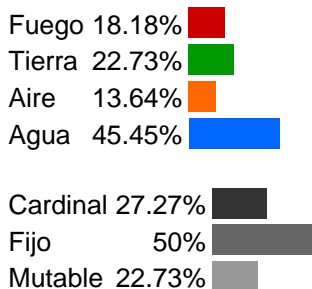

Carta natal

José Armando Portillo Portillo

17/10/1960 08:00:00 (CST)
17/10/1960 14:00:00 UT

13:29:00N 88:11:00W

Tropical/geocéntrico
Carta eclíptica
Casas: Placidus

ARMC: 147°53'15.57888"

carta-natal.es

Generalidades

Casas (Placidus)

C 1 (AC)	♍	25°27'21"
C 2	♂	24°25'45"
C 3	♃	24°12'14"
C 4	♌	25°37'32"
C 5	♉	27°46'30"
C 6	♋	28°08'25"
C 7	♊	25°27'21"
C 8	♌	24°25'45"
C 9	♍	24°12'14"
C 10 (MC)	♎	25°37'32"
C 11	♏	27°46'30"
C 12	♐	28°08'25"

Planetas

☉	♎	24°11'43"	11 » 12
☾	♏	18°25'26"	10
☿	♏	18°48'22"	12
♀	♏	24°56'54"	12 » 1
♂	♍	11°47'52"	8
♃	♂	28°36'22"	2
♅	♃	12°37'58"	2
♁	♎	24°54'28"	9 » 10
♄	♏	08°19'35"	12
♁	♏	07°24'50"	10

Aspectos

☉	30°	♀	0.75° (S)
☉	60°	♁	0.71° (A)
☾	60°	♀	0.38° (A)
☾	120°	♃	5.79° (S)
♀	0°	♀	6.14° (S)
♀	90°	♁	0.04° (S)
♀	0°	AC	0.51° (S)
♀	90°	MC	0.68° (S)
♂	180°	♃	0.83° (A)
♂	120°	♄	3.47° (S)
♃	120°	♁	3.7° (S)
♃	120°	♁	5.22° (S)
♁	90°	AC	0.55° (S)
♁	0°	MC	0.72° (S)
♄	60°	♁	0.91° (S)