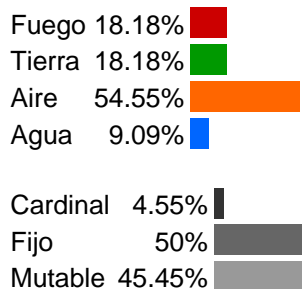

Carta natal

Julián Romea

16/02/1813 11:30:00 (LMT)
16/02/1813 11:34:28 UT

37:59:00N 01:07:00W

Tropical/geocéntrico
Carta eclíptica
Casas: Placidus

ARMC: 318°33'9.43812"

carta-natal.es

Generalidades

Casas (Placidus)

C 1 (AC)	♊	08°25'44"
C 2	♌	01°36'27"
C 3	♌	22°43'23"
C 4	♍	16°05'22"
C 5	♎	15°59'21"
C 6	♏	25°40'07"
C 7	♐	08°25'44"
C 8	♑	01°36'27"
C 9	♑	22°43'23"
C 10 (MC)	♒	16°05'22"
C 11	♓	15°59'21"
C 12	♈	25°40'07"

Planetas

☉	♊	27°28'41"	10
☽	♎	10°33'29"	4
♀	♊	12°48'35"	9 » 10
♀	♊	02°43'06"	9
♂	♐	12°49'59"	7
♃	♍	01°10'06"R	3
♄	♑	15°31'00"	8
♁	♎	27°51'15"	6
♅	♐	15°19'22"	7
♀	♈	18°25'45"	11

Aspectos

☉	90°	♁	0.38° (A)
☽	90°	♂	2.27° (A)
☽	120°	♄	4.96° (A)
☽	90°	♅	4.76° (A)
☽	180°	♀	7.87° (A)
♀	60°	♂	0.02° (A)
♀	60°	♅	2.51° (A)
♀	180°	♃	1.55° (S)
♂	0°	♅	2.49° (A)
♂	90°	♀	5.6° (A)
♃	120°	♁	3.31° (A)
♄	30°	♅	0.19° (S)
♄	60°	♀	2.91° (A)
♄	30°	MC	0.57° (S)
♅	90°	♀	3.11° (S)