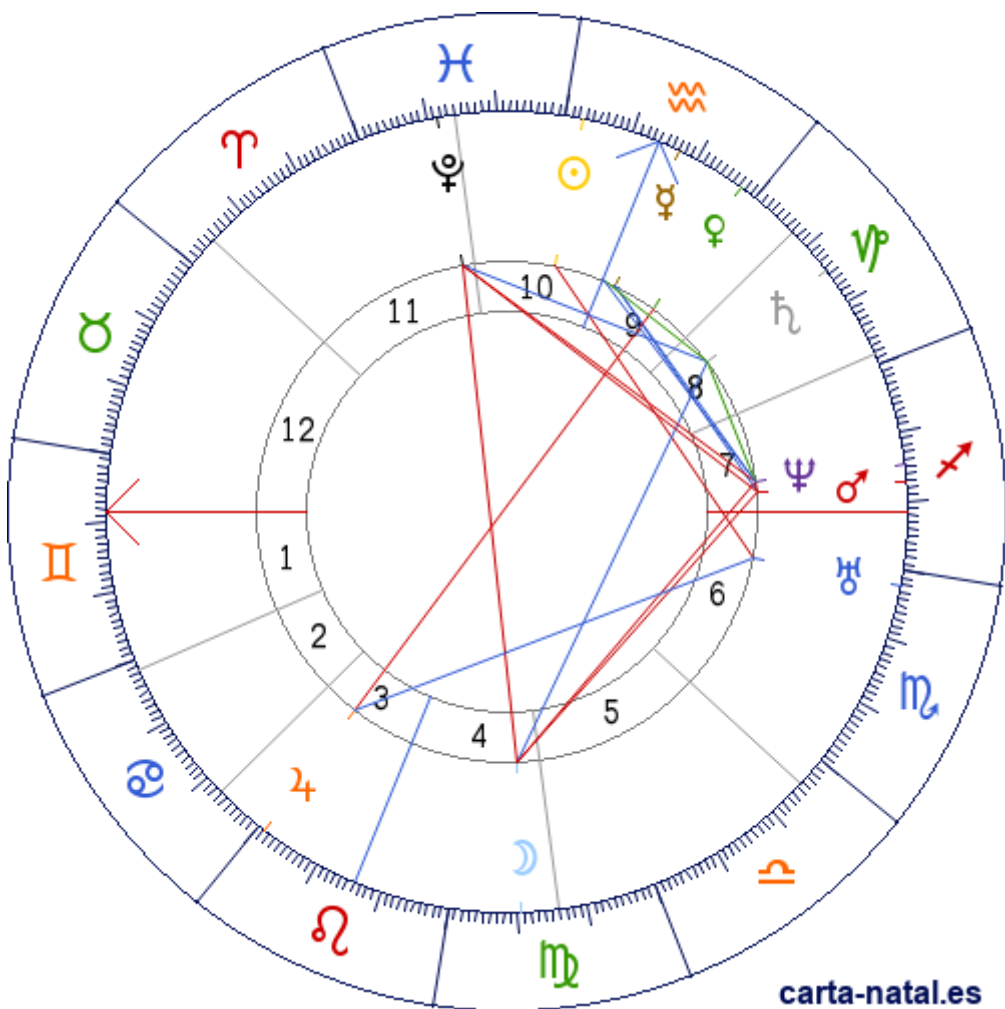

Carta natal

Julián Romea

16/02/1813 11:30:00 (LMT)
16/02/1813 11:34:28 UT

37:59:00N 01:07:00W

Tropical/geocéntrico
Carta eclíptica
Casas: Placidus

ARMC: 318°33'9.43812"

carta-natal.es

Generalidades

Casas (Placidus)

C 1 (AC)	♊	08°25'44"
C 2	♌	01°36'27"
C 3	♌	22°43'23"
C 4	♍	16°05'22"
C 5	♎	15°59'21"
C 6	♏	25°40'07"
C 7	♐	08°25'44"
C 8	♑	01°36'27"
C 9	♑	22°43'23"
C 10 (MC)	♒	16°05'22"
C 11	♓	15°59'21"
C 12	♈	25°40'07"

Planetas

☉	♊	27°28'41"	10
☽	♎	10°33'29"	4
♀	♊	12°48'35"	9 » 10
♀	♊	02°43'06"	9
♂	♐	12°49'59"	7
♃	♍	01°10'06"R	3
♄	♑	15°31'00"	8
♁	♎	27°51'15"	6
♅	♐	15°19'22"	7
♀	♈	18°25'45"	11

Aspectos

☉	90°	♁	0.38° (A)
☽	90°	♂	2.27° (A)
☽	120°	♄	4.96° (A)
☽	90°	♅	4.76° (A)
☽	180°	♀	7.87° (A)
♀	60°	♂	0.02° (A)
♀	60°	♅	2.51° (A)
♀	180°	♃	1.55° (S)
♂	0°	♅	2.49° (A)
♂	90°	♀	5.6° (A)
♃	120°	♁	3.31° (A)
♄	30°	♅	0.19° (S)
♄	60°	♀	2.91° (A)
♄	30°	MC	0.57° (S)
♅	90°	♀	3.11° (S)