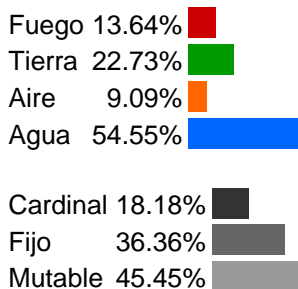

Carta natal

Víktor Yushchenko

23/02/1954 09:30:00 (MSK)
23/02/1954 06:30:00 UT

50:54:32N 33:48:49E

Tropical/geocéntrico
Carta eclíptica
Casas: Placidus

ARMC: 283°55'50.7504"

carta-natal.es

Generalidades

Casas (Placidus)

C 1 (AC)	♈	00°59'57"
C 2	♉	04°47'22"
C 3	♊	25°04'26"
C 4	♋	12°49'13"
C 5	♌	03°01'48"
C 6	♍	03°25'59"
C 7	♎	00°59'57"
C 8	♏	04°47'22"
C 9	♐	25°04'26"
C 10 (MC)	♑	12°49'13"
C 11	♒	03°01'48"
C 12	♓	03°25'59"

Planetas

☉	♈	04°06'38"	12
☾	♈	04°20'20"	7
☿	♈	15°24'0"R	12
♀	♈	09°59'05"	12
♂	♈	07°21'51"	8
♃	♉	16°41'21"	2
♄	♊	09°19'18"E	7
♅	♋	19°27'22"R	4
♆	♋	25°51'57"R	6
♇	♋	23°32'49"R	5

Aspectos

☉	120°	☾	0.23° (S)
☉	0°	♀	5.87° (S)
☉	90°	♂	3.25° (A)
☉	120°	♃	5.21° (A)
☾	120°	♀	5.65° (A)
☾	0°	♃	4.98° (A)
♀	0°	♀	5.42° (A)
♀	90°	♃	1.29° (S)
♀	120°	♃	6.08° (A)
♀	120°	♅	4.06° (S)
♀	90°	♂	2.62° (S)
♀	120°	♃	0.66° (S)
♃	60°	♅	2.32° (S)