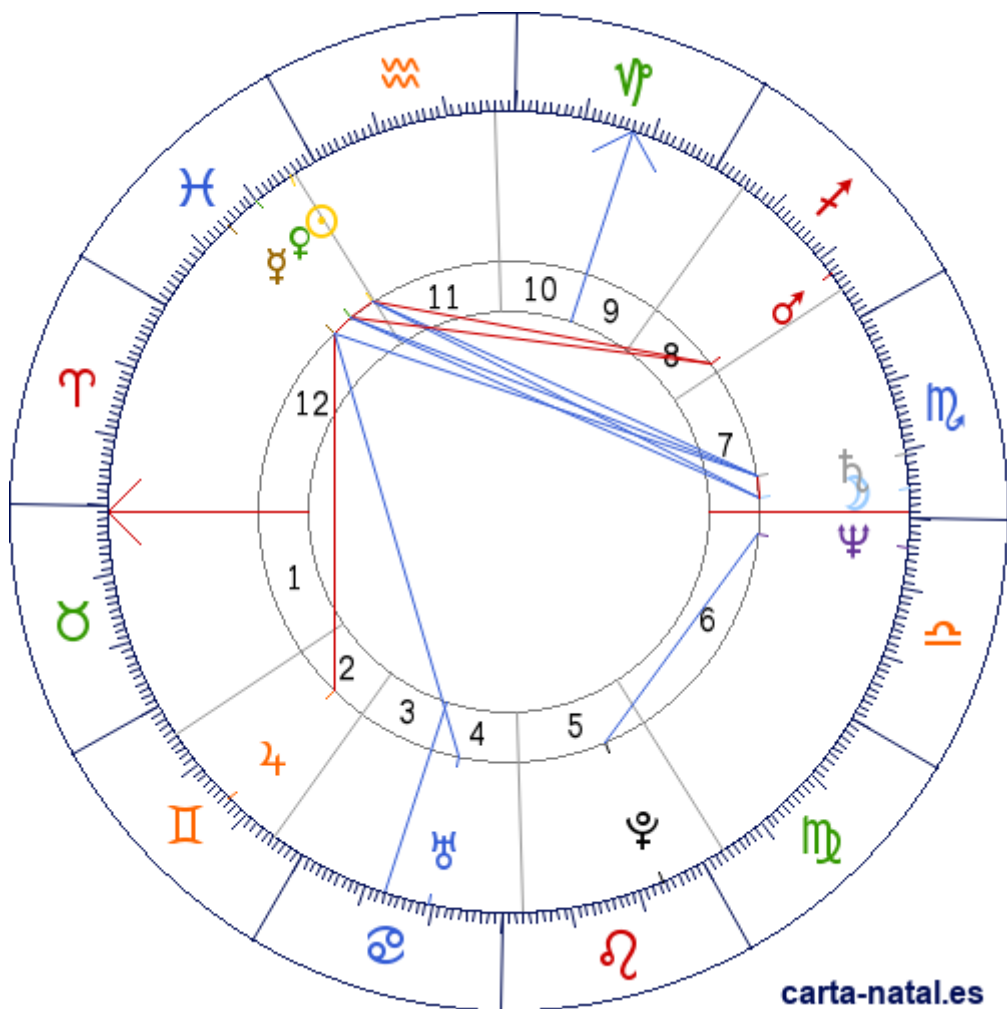

Carta natal

Víktor Yushchenko

23/02/1954 09:30:00 (MSK)
23/02/1954 06:30:00 UT

50:54:32N 33:48:49E

Tropical/geocéntrico
Carta eclíptica
Casas: Placidus

ARMC: 283°55'50.7504"

carta-natal.es

Generalidades

Casas (Placidus)

C 1 (AC)	♈	00°59'57"
C 2	♉	04°47'22"
C 3	♊	25°04'26"
C 4	♋	12°49'13"
C 5	♌	03°01'48"
C 6	♍	03°25'59"
C 7	♎	00°59'57"
C 8	♏	04°47'22"
C 9	♐	25°04'26"
C 10 (MC)	♑	12°49'13"
C 11	♒	03°01'48"
C 12	♓	03°25'59"

Planetas

☉	♈	04°06'38"	12
☾	♈	04°20'20"	7
☿	♈	15°24'0"R	12
♀	♈	09°59'05"	12
♂	♈	07°21'51"	8
♃	♉	16°41'21"	2
♄	♊	09°19'18"E	7
♅	♋	19°27'22"R	4
♆	♋	25°51'57"R	6
♇	♋	23°32'49"R	5

Aspectos

☉	120°	☾	0.23° (S)
☉	0°	♀	5.87° (S)
☉	90°	♂	3.25° (A)
☉	120°	♃	5.21° (A)
☾	120°	♀	5.65° (A)
☾	0°	♃	4.98° (A)
♀	0°	♀	5.42° (A)
♀	90°	♃	1.29° (S)
♀	120°	♃	6.08° (A)
♀	120°	♅	4.06° (S)
♀	90°	♂	2.62° (S)
♀	120°	♃	0.66° (S)
♃	60°	♅	2.32° (S)