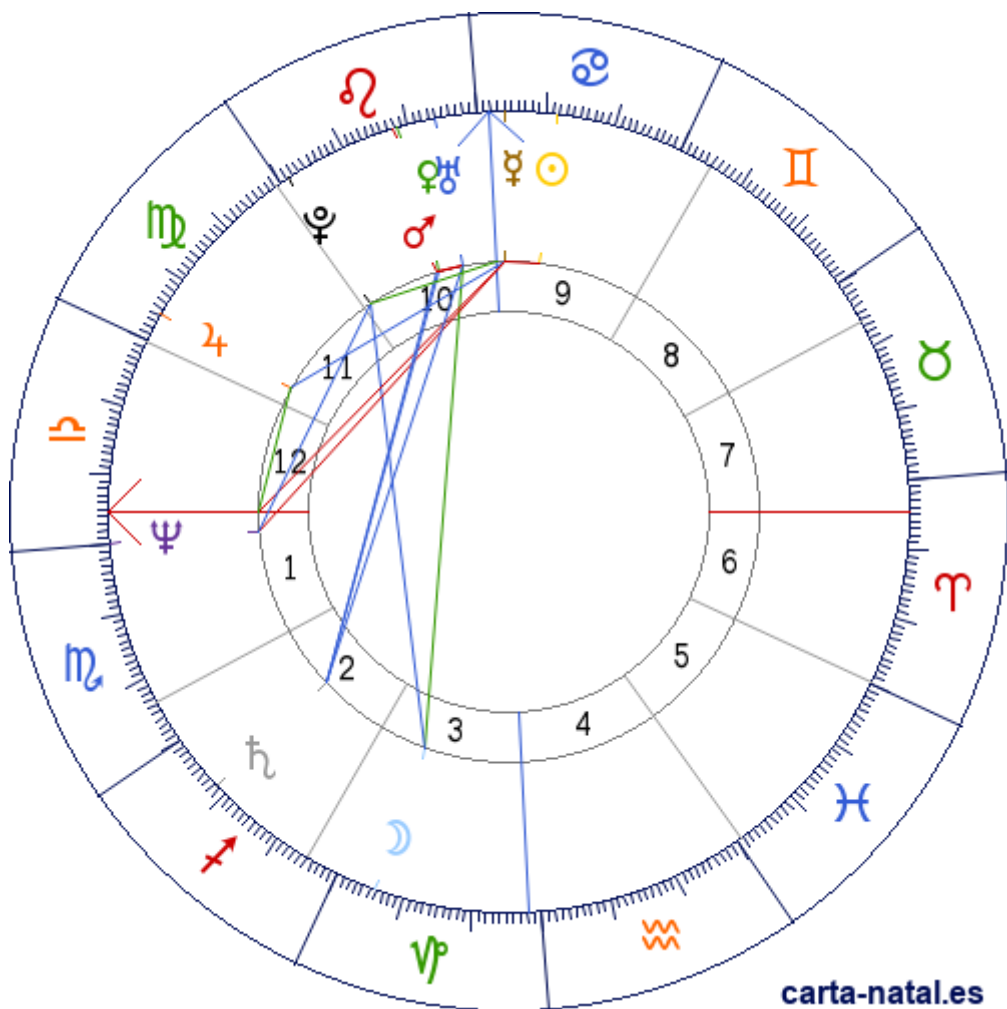

Carta natal

Cindy Sheehan

10/07/1957 13:40:00 (PDT)
10/07/1957 20:40:00 UT

33:57:42N 118:21:11W

Tropical/geocéntrico
Carta eclíptica
Casas: Placidus

ARMC: 120°08'53.12904"

carta-natal.es

Generalidades

Fuego 31.82% ■
Tierra 18.18% ■
Aire 18.18% ■
Agua 31.82% ■

Cardinal 63.64% ■
Fijo 27.27% ■
Mutable 9.09% ■

Casas (Placidus)

C 1 (AC)	♈	25°19'29"
C 2	♉	23°44'21"
C 3	♊	24°57'53"
C 4	♌	28°03'05"
C 5	♍	00°39'09"
C 6	♎	00°08'06"
C 7	♏	25°19'29"
C 8	♐	23°44'21"
C 9	♑	24°57'53"
C 10 (MC)	♒	28°03'05"
C 11	♓	00°39'09"
C 12	♈	00°08'06"

Planetas

☉	♒	18°17'28"	9
☾	♌	05°47'41"	3
♀	♒	26°02'03"	9 » 10
♀	♏	11°27'58"	10
♂	♏	12°08'03"	10
♃	♉	25°40'47"	11
♅	♊	08°28'50" <u>R</u>	2
♁	♏	06°04'39"	10
♃	♈	29°49'32" <u>E</u>	1
♁	♏	28°48'14"	10 » 11

Aspectos

☉	0°	♀	7.74° (S)
☾	150°	♁	0.28° (A)
☾	120°	♁	6.99° (S)
♀	60°	♃	0.35° (S)
♀	90°	♃	3.79° (A)
♀	90°	AC	0.71° (A)
♀	0°	♂	0.67° (A)
♀	120°	♅	2.99° (S)
♀	0°	♁	5.39° (S)
♂	120°	♅	3.65° (S)
♂	0°	♁	6.06° (S)
♃	30°	AC	0.36° (A)
♅	120°	♁	2.4° (A)
♃	60°	♁	1.02° (A)
♁	30°	MC	0.75° (A)