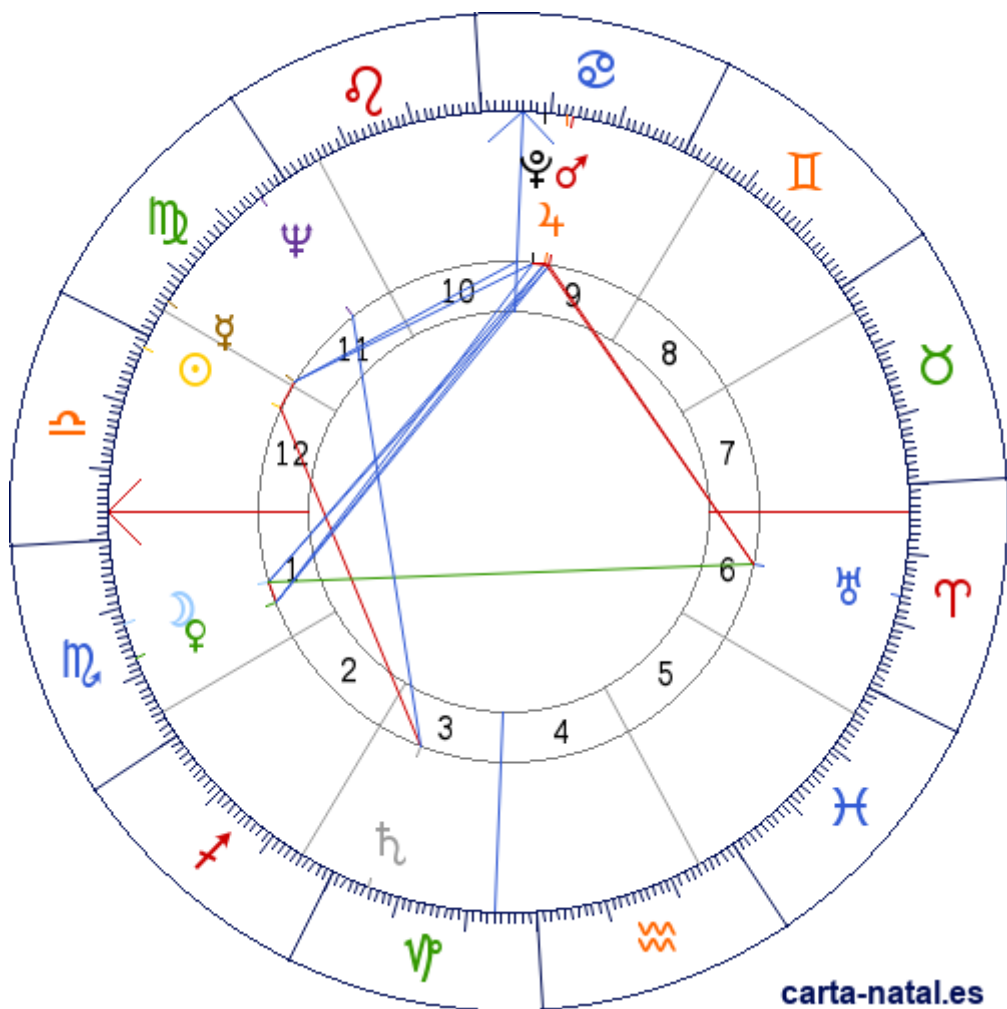

**Carta natal**

**Isaac Chocrón**

25/09/1930 07:30:00 (/0430)  
25/09/1930 12:00:00 UT

10:14:49N 67:35:45W

Tropical/geocéntrico  
Carta eclíptica  
Casas: Placidus

ARMC: 115°59'5.13708"

carta-natal.es

Generalidades

**Casas (Placidus)**

C 1 (AC)	♈	26°02'34"
C 2	♉	25°54'02"
C 3	♊	24°56'42"
C 4	♋	24°05'30"
C 5	♌	24°30'18"
C 6	♍	25°50'30"
C 7	♎	26°02'34"
C 8	♏	25°54'02"
C 9	♐	24°56'42"
C 10 (MC)	♑	24°05'30"
C 11	♒	24°30'18"
C 12	♓	25°50'30"

**Planetas**

☉	♈	01°41'27"	12
☾	♉	12°11'34"	1
♀	♊	24°31'16"R	11 » 12
♁	♋	17°20'16"	1
♂	♌	16°48'12"	9
♃	♌	17°34'39"	9
♅	♋	05°27'16"	3
♁	♎	13°51'37"R	6
♃	♊	04°22'04"	11
♁	♑	20°44'28"	9 » 10

**Aspectos**

☉	0°	♀	7.17° (S)
☉	90°	♅	3.76° (A)
☾	0°	♀	5.14° (A)
☾	120°	♂	4.61° (A)
☾	120°	♃	5.38° (A)
☾	150°	♁	1.67° (A)
♀	60°	♁	3.78° (A)
♀	60°	MC	0.43° (A)
♀	120°	♂	0.53° (S)
♀	120°	♃	0.24° (A)
♀	120°	♁	3.4° (A)
♂	0°	♃	0.77° (A)
♂	90°	♁	2.94° (S)
♂	0°	♁	3.94° (A)
♃	90°	♁	3.72° (S)

♃	0°	♍	3.16° (A)
♄	120°	♋	1.09° (A)