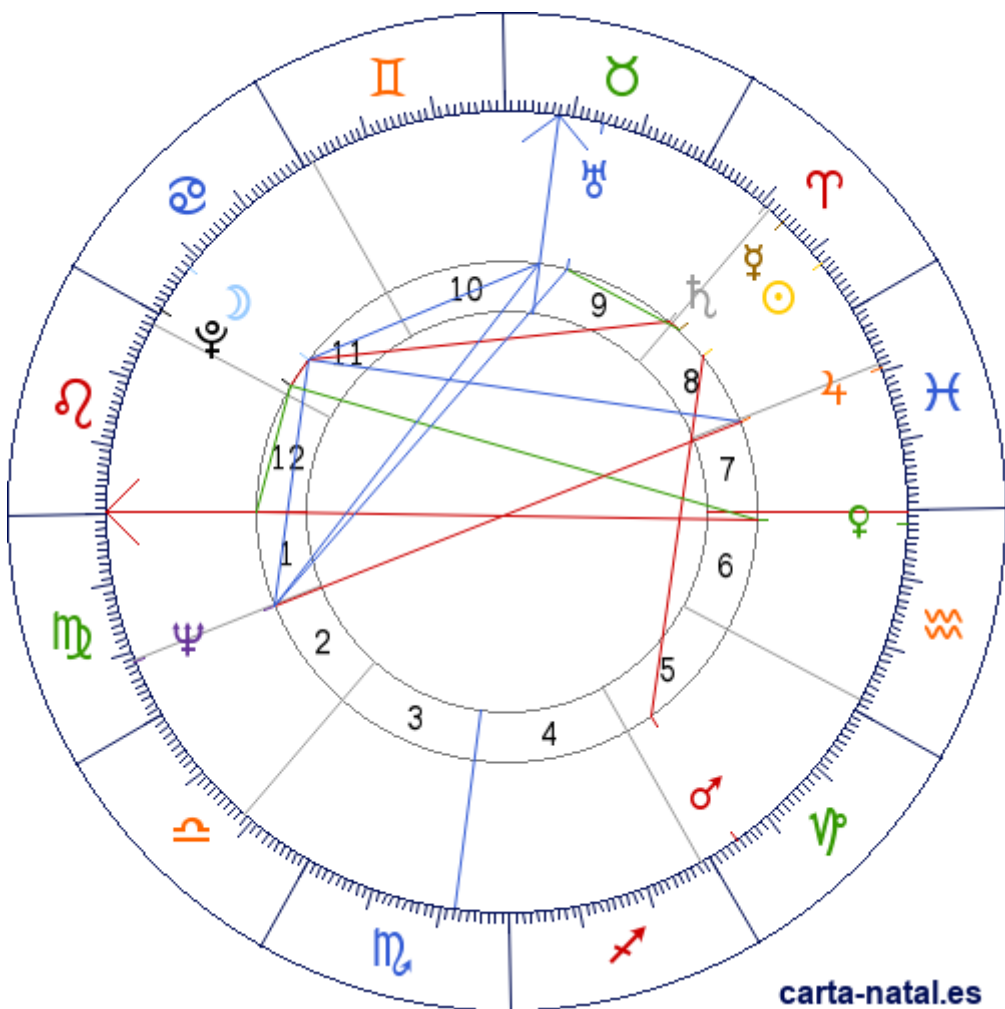

Carta natal

Mario Girotti

29/03/1939 15:05:00 (CET)
29/03/1939 14:05:00 UT

45:26:19N 12:19:36E

Tropical/geocéntrico
Carta eclíptica
Casas: Placidus

ARMC: 49°39'14.07888"

carta-natal.es

Generalidades

Casas (Placidus)

C 1 (AC)	♈	29°35'41"
C 2	♉	21°17'16"
C 3	♊	18°36'25"
C 4	♈	22°04'13"
C 5	♌	28°29'41"
C 6	♍	01°41'31"
C 7	♍	29°35'41"
C 8	♎	21°17'16"
C 9	♏	18°36'25"
C 10 (MC)	♏	22°04'13"
C 11	♐	28°29'41"
C 12	♈	01°41'31"

Planetas

☉	♉	07°59'36"	8
☾	♊	22°08'17"	11
♀	♏	16°04'54" <u>R</u>	8 » 9
♀	♍	27°54'54"	6 » 7
♂	♏	04°34'11"	5
♃	♎	20°34'24"	7 » 8
♄	♏	19°20'53"	9
♅	♏	15°35'46"	9
♆	♉	21°31'25" <u>R</u>	2
♁	♊	29°15'48" <u>R</u>	11 » 12

Aspectos

☉	90°	♂	3.42° (S)
☾	120°	♃	1.56° (S)
☾	90°	♄	2.79° (S)
☾	60°	♆	0.61° (S)
☾	0°	♁	7.13° (A)
☾	60°	MC	0.07° (A)
♀	0°	♄	3.27° (S)
♀	30°	♅	0.49° (A)
♀	150°	♁	1.35° (A)
♀	180°	AC	1.68° (S)
♃	180°	♆	0.95° (A)
♅	120°	♆	5.93° (A)
♆	120°	MC	0.55° (S)
♁	30°	AC	0.33° (S)