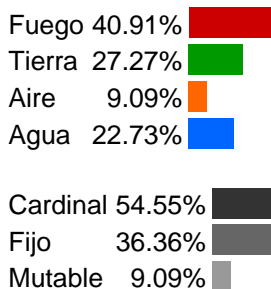

Carta natal

Mario Girotti

29/03/1939 15:05:00 (CET)
29/03/1939 14:05:00 UT

45:26:19N 12:19:36E

Tropical/geocéntrico
Carta eclíptica
Casas: Placidus

ARMC: 49°39'14.07888"

carta-natal.es

Generalidades

Casas (Placidus)

C 1 (AC)	♈	29°35'41"
C 2	♉	21°17'16"
C 3	♊	18°36'25"
C 4	♈	22°04'13"
C 5	♌	28°29'41"
C 6	♍	01°41'31"
C 7	♍	29°35'41"
C 8	♎	21°17'16"
C 9	♏	18°36'25"
C 10 (MC)	♏	22°04'13"
C 11	♐	28°29'41"
C 12	♈	01°41'31"