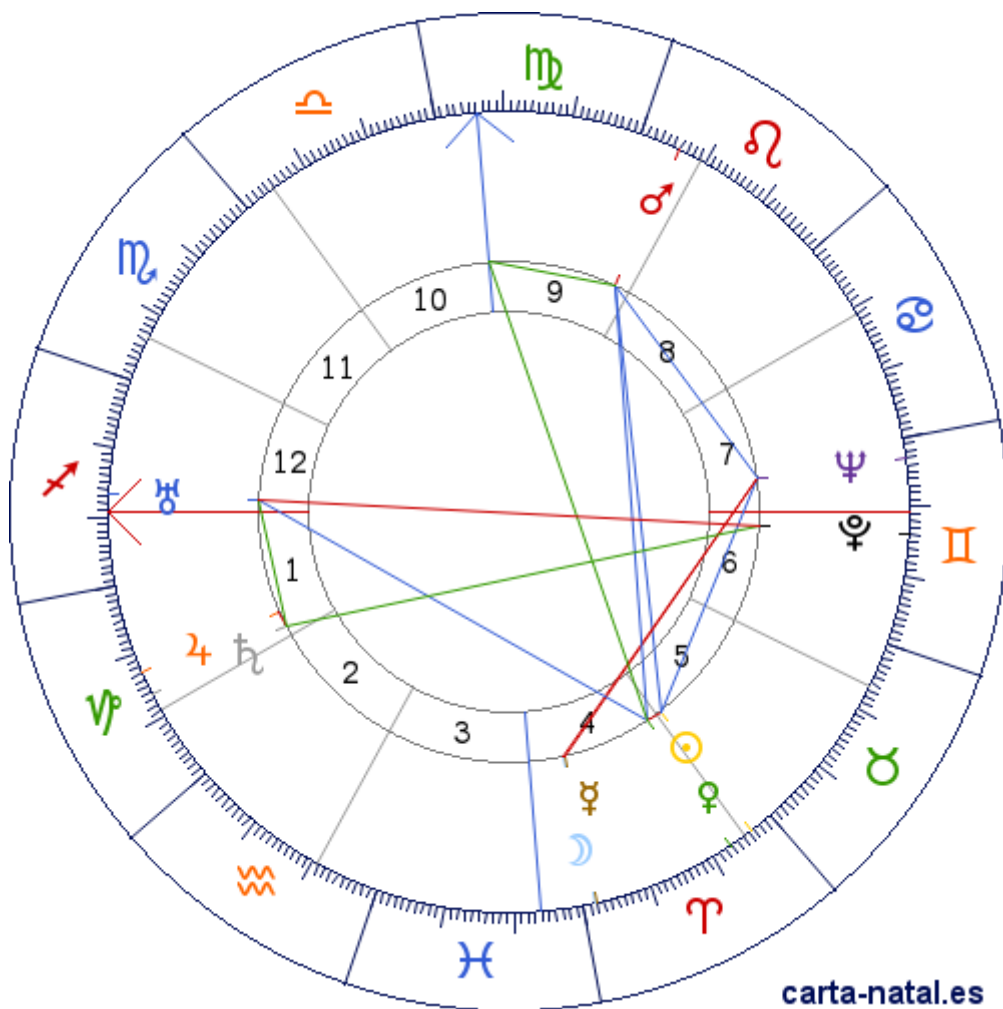

Carta natal

Consuelo de Saint-Exupéry

16/04/1901 22:00:00 (LMT)
17/04/1901 03:56:48 UT

13:44:37N 89:29:56W

Tropical/geocéntrico
Carta eclíptica
Casas: Placidus

ARMC: 174°17'25.08324"

carta-natal.es

Generalidades

Casas (Placidus)

C 1 (AC)	♈	19°16'02"
C 2	♍	18°55'14"
C 3	♎	20°40'26"
C 4	♏	23°46'48"
C 5	♐	25°20'27"
C 6	♑	23°31'12"
C 7	♒	19°16'02"
C 8	♓	18°55'14"
C 9	♈	20°40'26"
C 10 (MC)	♎	23°46'48"
C 11	♏	25°20'27"
C 12	♐	23°31'12"

Aspectos

☉	0°	♀	3.64° (A)
☉	120°	♂	2.43° (S)
☉	60°	♃	0.44° (A)
☽	0°	♀	0.3° (A)
☽	90°	♃	4.9° (S)
♀	90°	♃	5.2° (S)
♀	120°	♂	1.21° (A)
♀	120°	♁	6.19° (S)
♀	150°	MC	0.97° (S)
♂	60°	♃	2.87° (A)
♂	30°	MC	0.24° (A)
♃	0°	♅	3.56° (A)
♅	30°	♁	0.3° (A)
♅	150°	♁	0.24° (A)
♁	180°	♁	0.54° (A)