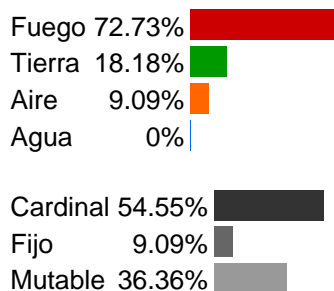

Carta natal

Consuelo de Saint-Exupéry

16/04/1901 22:00:00 (LMT)
17/04/1901 03:56:48 UT

13:44:37N 89:29:56W

Tropical/geocéntrico
Carta eclíptica
Casas: Placidus

ARMC: 174°17'25.08324"

carta-natal.es

Generalidades

Casas (Placidus)

C 1 (AC)	♈	19°16'02"
C 2	♍	18°55'14"
C 3	♎	20°40'26"
C 4	♏	23°46'48"
C 5	♐	25°20'27"
C 6	♑	23°31'12"
C 7	♒	19°16'02"
C 8	♓	18°55'14"
C 9	♈	20°40'26"
C 10 (MC)	♎	23°46'48"
C 11	♏	25°20'27"
C 12	♐	23°31'12"