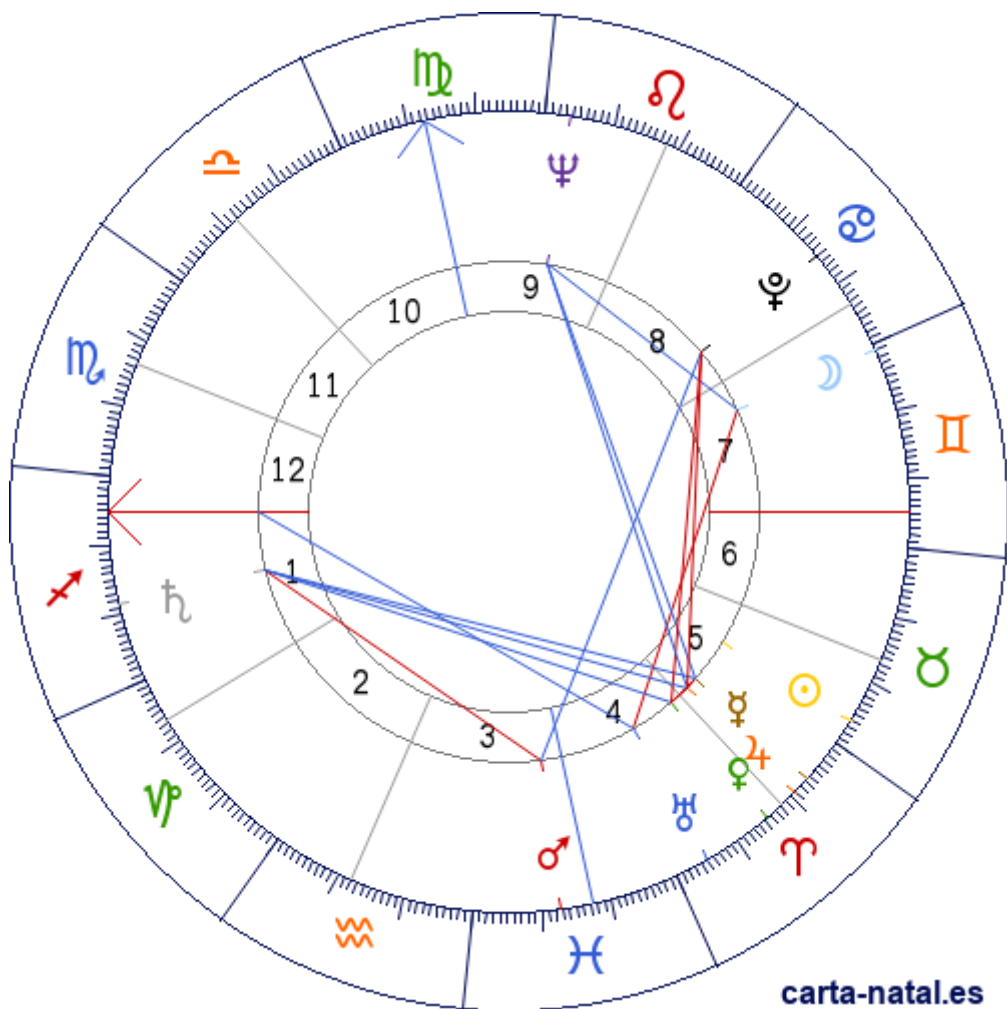

**Carta natal**

**Shirley Temple**

23/04/1928 21:00:00 (PST)

24/04/1928 05:00:00 UT

34:01:10N 118:29:28W

Tropical/geocéntrico

Carta eclíptica

Casas: Placidus

ARMC: 168°29'13.82604"

carta-natal.es

Generalidades

Fuego 50%

Tierra 22.73%

Aire 13.64%

Agua 13.64%

Cardinal 31.82%

Fijo 18.18%

Mutable 50%

**Casas (Placidus)**

C 1 (AC) 05°15'03"

C 2 06°38'19"

C 3 12°00'10"

C 4 17°28'56"

C 5 18°17'02"

♆ 26°26'18"R 9

♁ 15°07'04" 8

**Aspectos**

☾ 90° ♃ 5.81° (A)

☾ 60° ♃ 2.83° (S)

♀ 0° ♀ 7.98° (S)

♀ 0° ♃ 2.73° (S)

♀ 120° ♄ 4.93° (S)