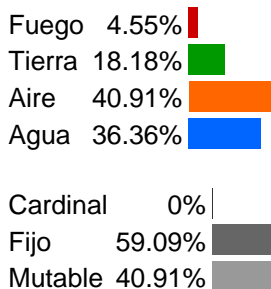

**Carta natal**

**Steve Irwin**

22/02/1962 04:18:00 (AEST)

21/02/1962 18:18:00 UT

37:46:00S 144:55:00E

Tropical/geocéntrico

Carta eclíptica

Casas: Placidus

ARMC: 210°36'5.8194"

carta-natal.es

Generalidades

**Casas (Placidus)**

C 1 (AC)	♈	12°00'35"
C 2	♉	03°58'15"
C 3	♊	00°35'23"
C 4	♋	02°48'28"
C 5	♌	08°20'01"
C 6	♍	12°15'26"
C 7	♎	12°00'35"
C 8	♏	03°58'15"
C 9	♐	00°35'23"
C 10 (MC)	♑	02°48'28"
C 11	♒	08°20'01"
C 12	♓	12°15'26"