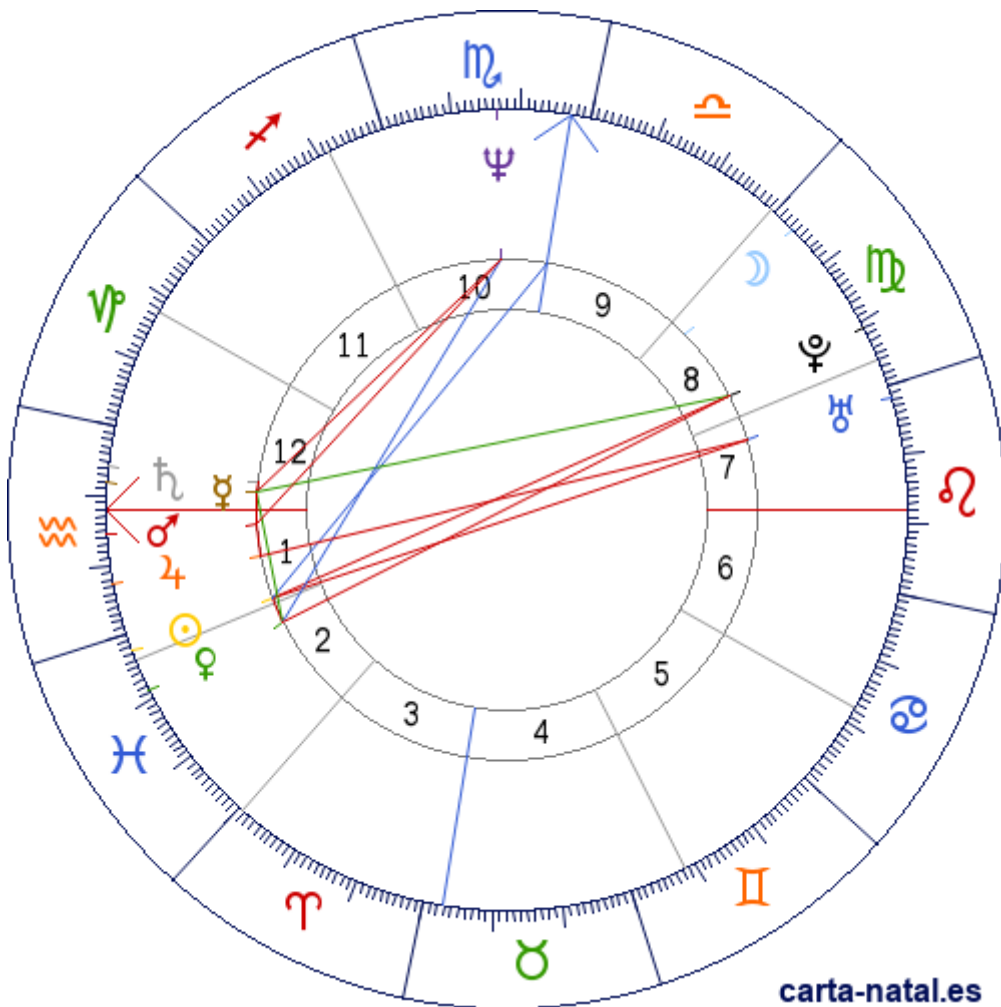

**Carta natal**

**Steve Irwin**

22/02/1962 04:18:00 (AEST)

21/02/1962 18:18:00 UT

37:46:00S 144:55:00E

Tropical/geocéntrico

Carta eclíptica

Casas: Placidus

ARMC: 210°36'5.8194"

carta-natal.es

Generalidades

**Casas (Placidus)**

C 1 (AC)	♈	12°00'35"
C 2	♉	03°58'15"
C 3	♊	00°35'23"
C 4	♋	02°48'28"
C 5	♌	08°20'01"
C 6	♍	12°15'26"
C 7	♎	12°00'35"
C 8	♏	03°58'15"
C 9	♐	00°35'23"
C 10 (MC)	♑	02°48'28"
C 11	♒	08°20'01"
C 12	♓	12°15'26"

**Planetas**

♁	♈	02°38'49"	1 » 2
♁	♏	26°31'09"	8
☿	♈	08°03'09"	12 » 1
♀	♈	08°46'12"	2
♂	♈	15°26'17"	1
♃	♈	22°37'07"	1
♄	♈	05°43'20"	12
♅	♏	28°19'07" <u>R</u>	7
♆	♑	13°28'26" <u>R</u>	10
♇	♏	09°00'37" <u>R</u>	8

**Aspectos**

♁	0°	♀	6.12° (S)
♁	180°	♃	4.33° (S)
♁	180°	♀	6.36° (A)
♁	120°	MC	0.16° (S)
♀	30°	♀	0.72° (S)
♀	0°	♂	7.39° (S)
♀	0°	♄	2.33° (S)
♀	90°	♅	5.42° (A)
♀	150°	♀	0.96° (A)
♀	120°	♅	4.7° (A)
♀	180°	♀	0.24° (A)
♂	0°	♃	7.18° (A)
♂	90°	♅	1.96° (S)
♃	180°	♃	5.7° (A)