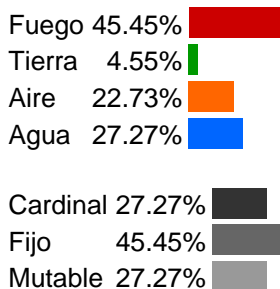

Carta natal

Francesco Petrarca

28/07/1304 04:33:00 (LMT)
28/07/1304 03:45:30 UT GREG

43:27:41N 11:52:37E

Tropical/geocéntrico
Carta eclíptica
Casas: Placidus

ARMC: 13°55'22.98936"

carta-natal.es

Generalidades

Casas (Placidus)

C 1 (AC)	♈	01°40'39"
C 2	♈	21°00'25"
C 3	♌	14°37'41"
C 4	♌	15°07'48"
C 5	♍	22°29'54"
C 6	♍	00°09'21"
C 7	♎	01°40'39"
C 8	♎	21°00'25"
C 9	♏	14°37'41"
C 10 (MC)	♏	15°07'48"
C 11	♐	22°29'54"
C 12	♐	00°09'21"

Planetas

☉	♈	04°37'37"	1
☽	♏	04°36'36"	8
♀	♈	04°52'38"	1
♀	♌	27°33'11"	11 » 12
♂	♏	13°21'35"	12
♃	♌	05°39'29"	2
♄	♌	03°37'03"	3
♅	♌	24°41'17"	4
♆	♍	03°52'34"	4
♁	♎	26°13'06"R	8

Aspectos

☉	150°	☽	0.02° (A)
☉	0°	♀	0.25° (S)
☉	60°	♃	1.01° (S)
☉	90°	♆	0.75° (S)
☽	150°	♀	0.27° (A)
☽	180°	♃	1.05° (A)
☽	150°	♄	0.99° (S)
☽	120°	♆	0.73° (S)
♀	30°	♃	0.78° (A)
♀	60°	♄	1.26° (S)
♀	90°	♆	1° (S)
♀	120°	♅	2.87° (S)
♀	120°	♆	6.32° (A)
♀	120°	♁	1.33° (S)
♃	60°	♆	1.78° (S)