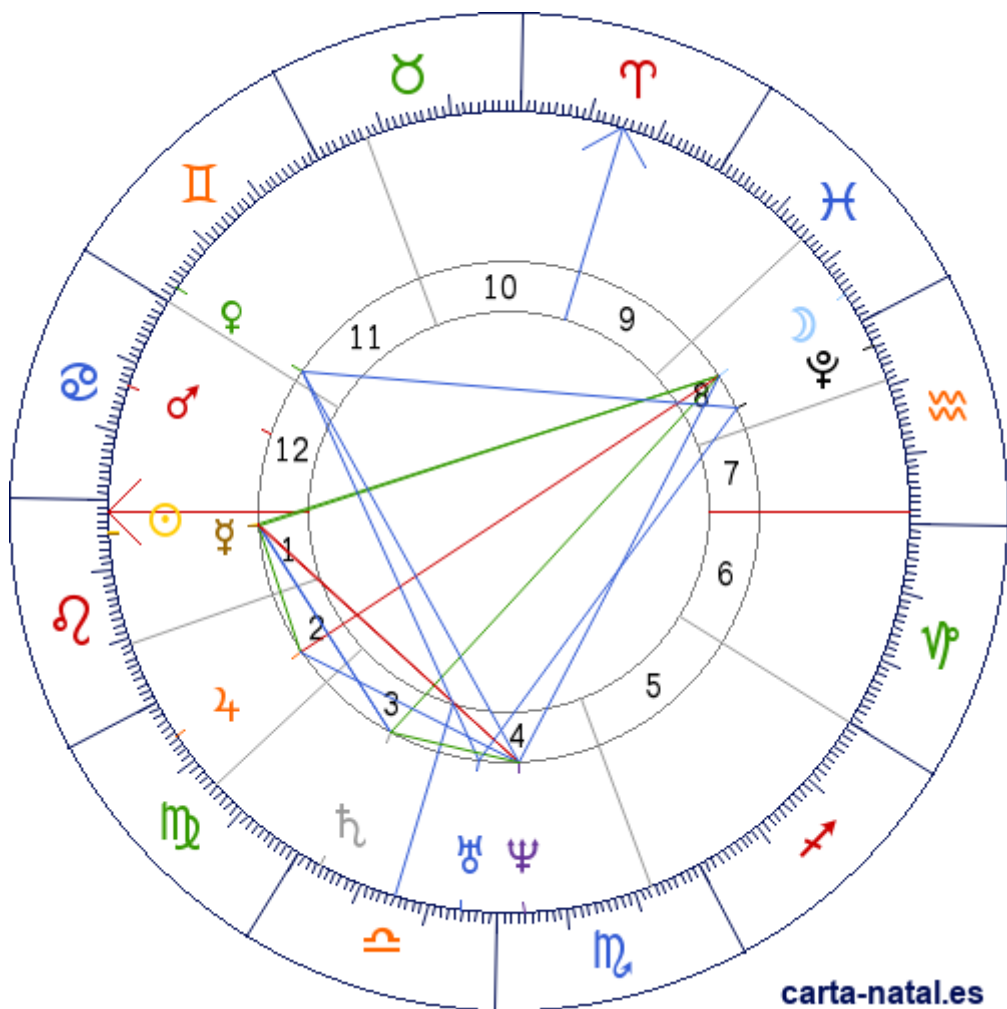

Carta natal

Francesco Petrarca

28/07/1304 04:33:00 (LMT)
28/07/1304 03:45:30 UT GREG

43:27:41N 11:52:37E

Tropical/geocéntrico
Carta eclíptica
Casas: Placidus

ARMC: 13°55'22.98936"

carta-natal.es

Generalidades

Casas (Placidus)

C 1 (AC)	♈	01°40'39"
C 2	♈	21°00'25"
C 3	♌	14°37'41"
C 4	♌	15°07'48"
C 5	♍	22°29'54"
C 6	♍	00°09'21"
C 7	♎	01°40'39"
C 8	♎	21°00'25"
C 9	♏	14°37'41"
C 10 (MC)	♏	15°07'48"
C 11	♐	22°29'54"
C 12	♐	00°09'21"

Planetas

☉	♈	04°37'37"	1
☽	♏	04°36'36"	8
♀	♈	04°52'38"	1
♀	♌	27°33'11"	11 » 12
♂	♏	13°21'35"	12
♃	♌	05°39'29"	2
♄	♌	03°37'03"	3
♅	♌	24°41'17"	4
♆	♍	03°52'34"	4
♁	♎	26°13'06"R	8

Aspectos

☉	150°	☽	0.02° (A)
☉	0°	♀	0.25° (S)
☉	60°	♃	1.01° (S)
☉	90°	♆	0.75° (S)
☽	150°	♀	0.27° (A)
☽	180°	♃	1.05° (A)
☽	150°	♄	0.99° (S)
☽	120°	♆	0.73° (S)
♀	30°	♃	0.78° (A)
♀	60°	♄	1.26° (S)
♀	90°	♆	1° (S)
♀	120°	♅	2.87° (S)
♀	120°	♆	6.32° (A)
♀	120°	♁	1.33° (S)
♃	60°	♆	1.78° (S)

♁	30°	♄	0.26° (A)
♂	120°	♃	1.53° (A)