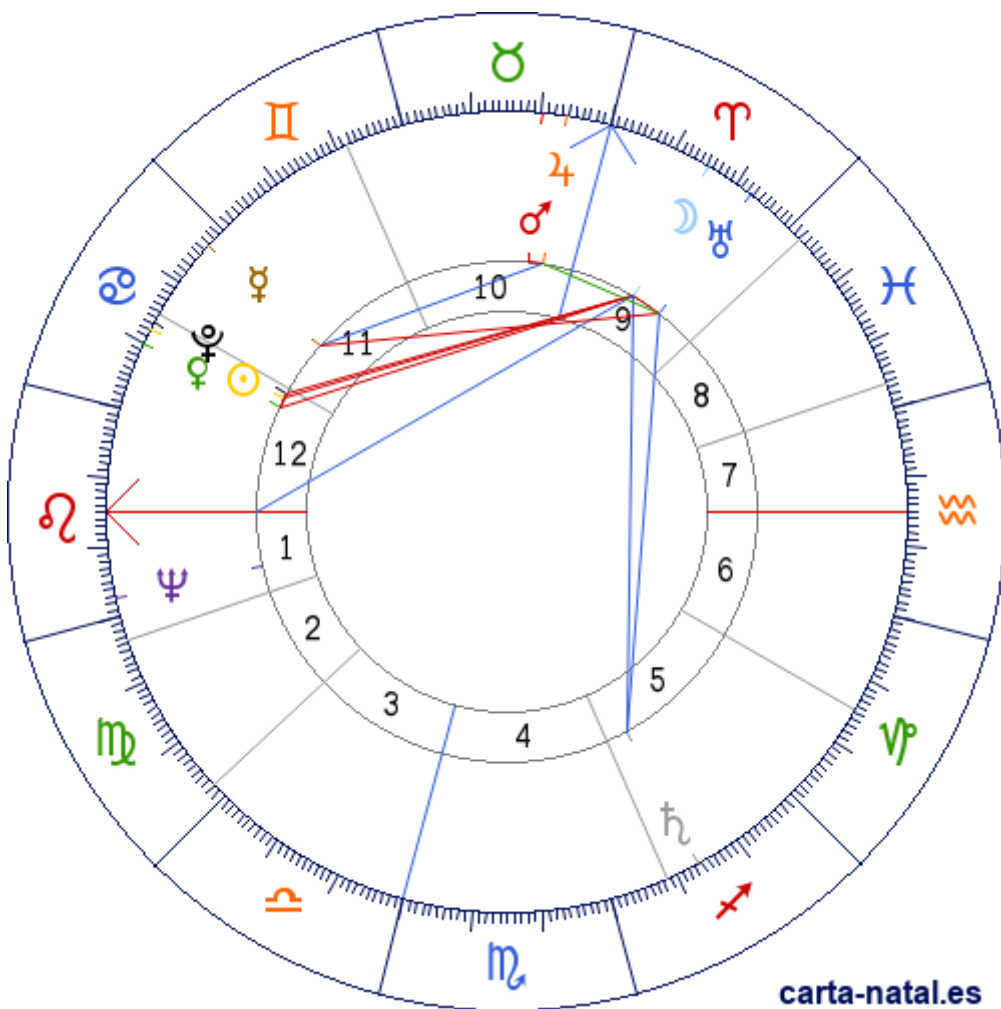

Carta natal

Bernard Buffet

10/07/1928 07:30:00 (WEST)

10/07/1928 06:30:00 UT

48:51:12N 02:20:56E

Tropical/geocéntrico

Carta eclíptica

Casas: Placidus

ARMC: 27°47'2.92632"

carta-natal.es

Generalidades

Fuego 50%

Tierra 13.64%

Aire 0%

Agua 36.36%

Cardinal 63.64%

Planetas

☉	♊	17°43'52"	12
☽	♏	14°36'50"	9
♀	♓	03°17'00"E	11
♀	♓	20°06'52"	12
♂	♑	09°52'36"	10
♃	♑	06°26'10"	10
♃	♒	13°35'06"R	5
♃	♒	07°23'31"E	9
♅	♈	27°25'28"	1
♅	♓	16°42'22"	12

Aspectos

☉	90°	☽	3.12° (A)
☉	0°	♀	2.38° (S)
☉	0°	♀	1.03° (S)
☽	90°	♀	5.5° (A)
☽	120°	♃	1.03° (S)
☽	0°	♃	7.22° (S)
☽	90°	♀	2.09° (A)
☽	120°	AC	0.33° (S)
♀	60°	♃	3.15° (S)
♀	90°	♃	4.11° (S)
♀	0°	♀	3.41° (S)
♂	0°	♃	3.44° (S)
♃	30°	♃	0.96° (A)
♃	120°	♃	6.19° (A)