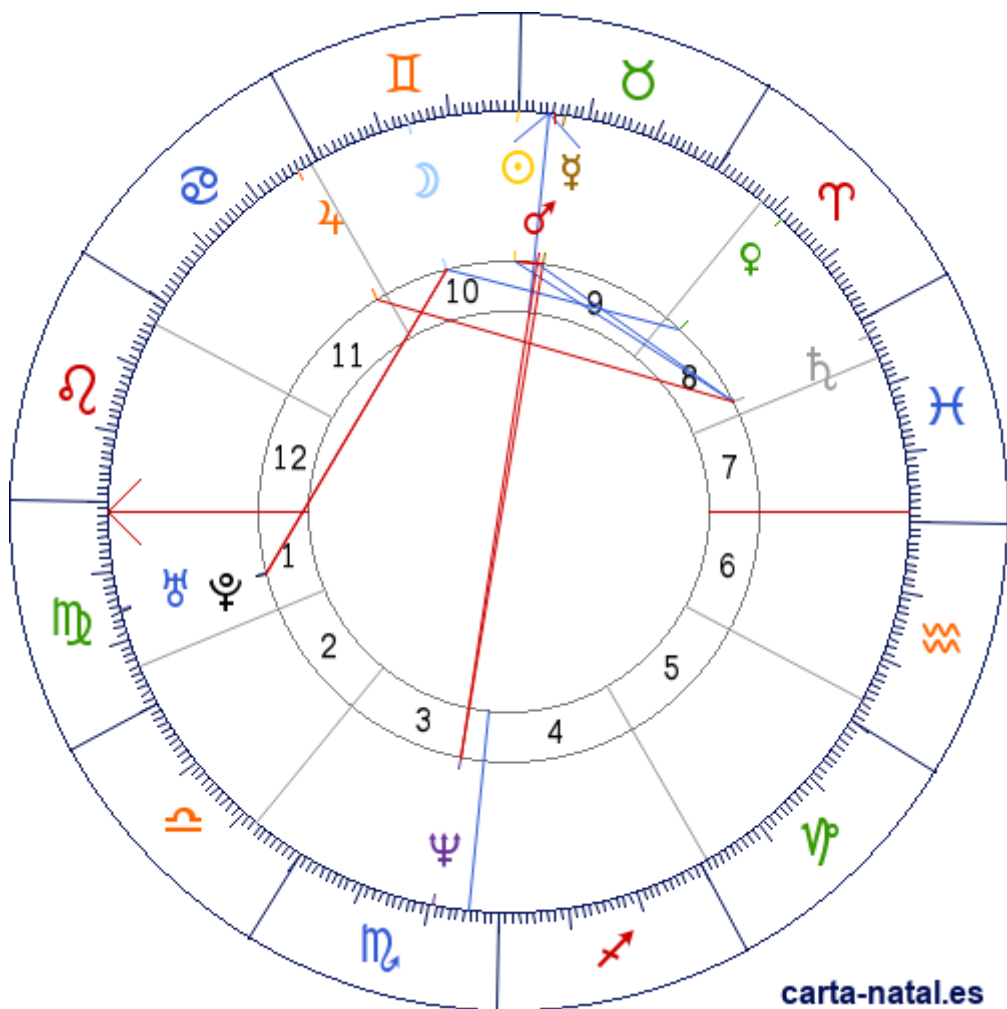

Carta natal

Lisa Edelstein

21/05/1966 12:22:00 (EDT)
21/05/1966 16:22:00 UT

42:21:30N 71:03:35W

Tropical/geocéntrico
Carta eclíptica
Casas: Placidus

ARMC: 53°17'52.917"

carta-natal.es

Generalidades

Casas (Placidus)

C 1 (AC)	♍	01°26'51"
C 2	♍	24°13'14"
C 3	♋	22°18'34"
C 4	♌	25°37'56"
C 5	♍	00°58'23"
C 6	♎	03°27'56"
C 7	♏	01°26'51"
C 8	♏	24°13'14"
C 9	♐	22°18'34"
C 10 (MC)	♑	25°37'56"
C 11	♒	00°58'23"
C 12	♓	03°27'56"

Planetas

☉	♋	00°09'13"	10
☾	♋	15°59'41"	10
♀	♌	23°24'39"	9 » 10
♂	♌	18°29'0"	8 » 9
♂	♌	24°49'02"	9 » 10
♃	♋	03°12'22"	11
♄	♏	27°36'53"	8
♅	♍	15°29'07" <u>E</u>	1
♆	♌	20°33'05" <u>R</u>	3
♇	♌	15°48'55" <u>R</u>	1

Aspectos

☉	0°	♀	6.74° (A)
☉	0°	♂	5.34° (S)
☉	60°	♄	2.54° (S)
☾	60°	♀	2.49° (A)
☾	90°	♃	0.51° (S)
☾	90°	♀	0.18° (S)
♀	0°	♂	1.41° (A)
♀	180°	♆	2.86° (S)
♂	60°	♄	2.8° (A)
♂	180°	♆	4.27° (S)
♂	0°	MC	0.82° (S)
♃	90°	♄	5.59° (S)
♃	0°	♀	0.33° (A)