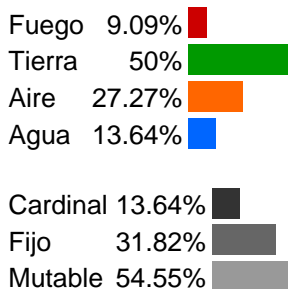

Carta natal

Lisa Edelstein

21/05/1966 12:22:00 (EDT)
21/05/1966 16:22:00 UT

42:21:30N 71:03:35W

Tropical/geocéntrico
Carta eclíptica
Casas: Placidus

ARMC: 53°17'52.917"

carta-natal.es

Generalidades

Casas (Placidus)

C 1 (AC)	♍	01°26'51"
C 2	♍	24°13'14"
C 3	♋	22°18'34"
C 4	♌	25°37'56"
C 5	♍	00°58'23"
C 6	♎	03°27'56"
C 7	♏	01°26'51"
C 8	♏	24°13'14"
C 9	♐	22°18'34"
C 10 (MC)	♑	25°37'56"
C 11	♒	00°58'23"
C 12	♓	03°27'56"