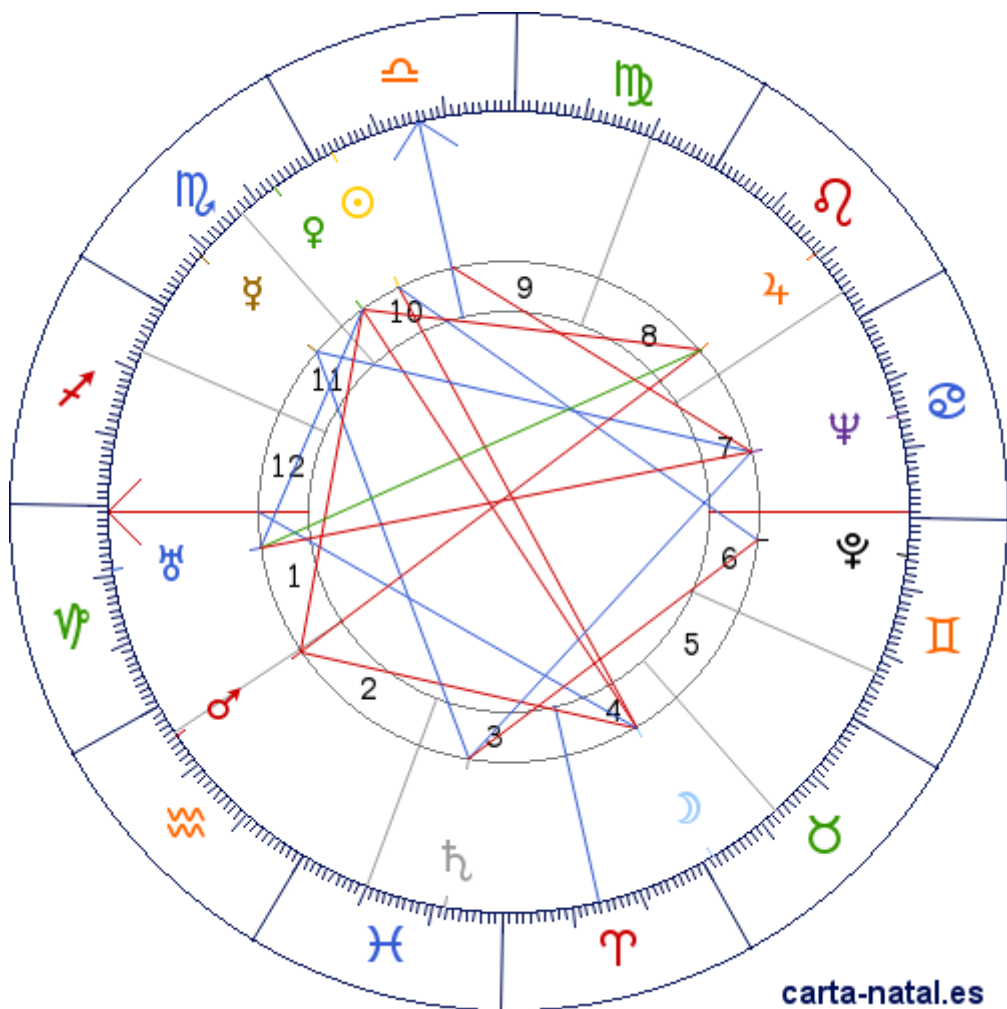

Carta natal

Jonás Yeveino Cárdenas

21/10/1907 11:00:00 (LMT)

21/10/1907 17:41:16 UT

25:23:00N 101:27:00W

Tropical/geocéntrico

Carta eclíptica

Casas: Placidus

ARMC: 192°52'54.04764"

carta-natal.es

Generalidades

Casas (Placidus)

C 1 (AC)	♍	00°55'22"
C 2	♌	04°12'18"
C 3	♋	10°06'54"
C 4	♊	13°59'51"
C 5	♈	12°46'52"
C 6	♇	07°28'34"
C 7	♆	00°55'22"
C 8	♅	04°12'18"
C 9	♄	10°06'54"
C 10 (MC)	♃	13°59'51"
C 11	♂	12°46'52"
C 12	♁	07°28'34"

Planetas

☉	♏	27°10'21"	10
☾	♈	01°29'20"	4
☿	♎	21°17'03"	11
♀	♎	06°48'21"	10
♂	♌	04°50'55"	2
♃	♏	11°06'16"	8
♄	♋	21°41'05" <u>R</u>	3
♅	♍	09°11'10"	1
♆	♎	14°52'58" <u>E</u>	7
♇	♉	24°41'07" <u>R</u>	6

Aspectos

☉	180°	☾	4.32° (S)
☉	120°	♀	2.49° (S)
☾	180°	♀	5.32° (A)
☾	90°	♂	3.36° (A)
☾	120°	AC	0.57° (A)
♀	120°	♄	0.4° (A)
♀	120°	♅	6.4° (S)
♀	90°	♂	1.96° (S)
♀	90°	♃	4.3° (A)
♀	60°	♆	2.38° (A)
♂	180°	♃	6.26° (A)
♃	150°	♆	1.92° (S)
♄	120°	♅	6.8° (A)
♄	90°	♀	3° (S)
♆	180°	♅	5.7° (A)