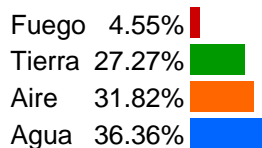

Carta natal

Robert Boyle

04/02/1627 15:00:00 (LMT)
04/02/1627 15:31:43 UT GREG

52:08:12N 07:55:51W

Tropical/geocéntrico
Carta eclíptica
Casas: Placidus

ARMC: 359°25'59.01636"

carta-natal.es

Generalidades

Casas (Placidus)

C 1 (AC)	♈	26°43'39"
C 2	♉	12°29'19"
C 3	♊	02°08'26"
C 4	♋	29°22'55"
C 5	♌	08°10'23"
C 6	♍	22°29'40"
C 7	♎	26°43'39"
C 8	♏	12°29'19"
C 9	♐	02°08'26"
C 10 (MC)	♑	29°22'55"
C 11	♒	08°10'23"
C 12	♓	22°29'40"