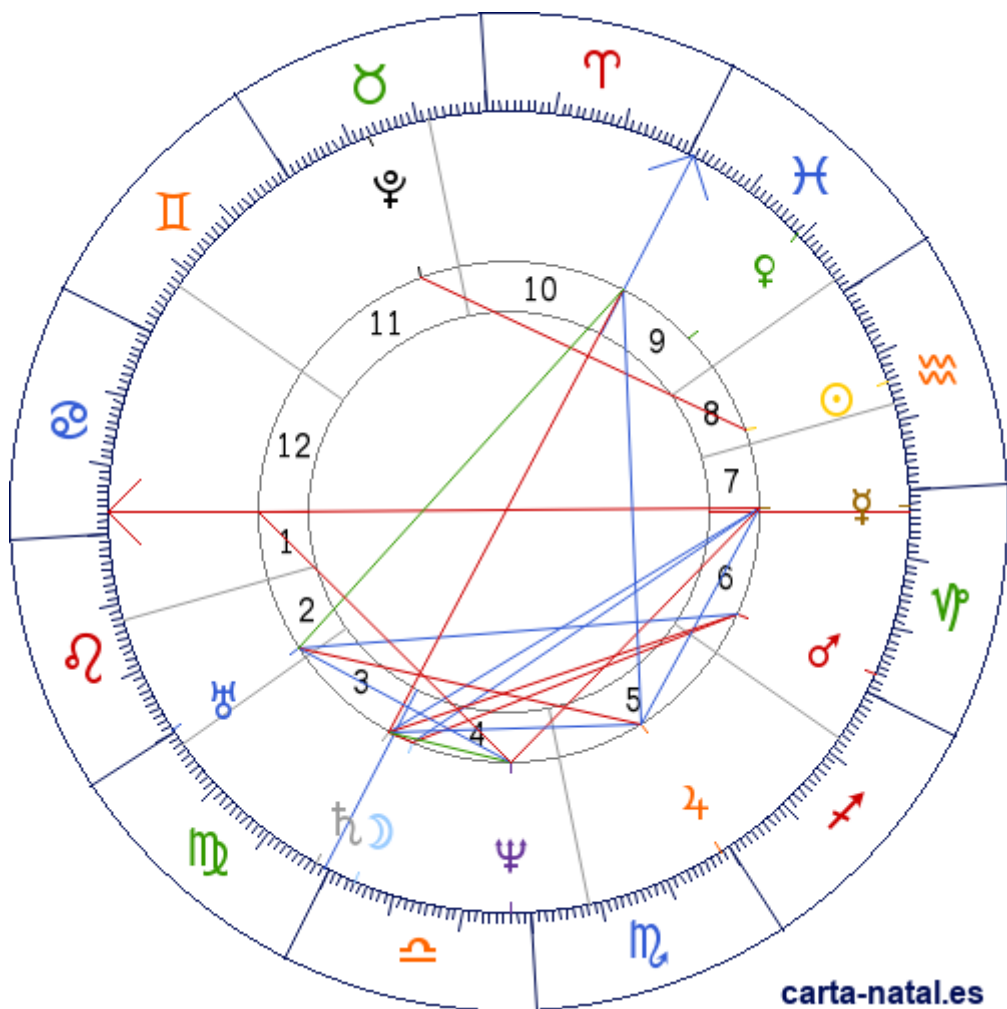

Carta natal

Robert Boyle

04/02/1627 15:00:00 (LMT)
04/02/1627 15:31:43 UT GREG

52:08:12N 07:55:51W

Tropical/geocéntrico
Carta eclíptica
Casas: Placidus

ARMC: 359°25'59.01636"

carta-natal.es

Generalidades

Casas (Placidus)

C 1 (AC)	♈	26°43'39"
C 2	♉	12°29'19"
C 3	♊	02°08'26"
C 4	♋	29°22'55"
C 5	♌	08°10'23"
C 6	♍	22°29'40"
C 7	♎	26°43'39"
C 8	♏	12°29'19"
C 9	♐	02°08'26"
C 10 (MC)	♑	29°22'55"
C 11	♒	08°10'23"
C 12	♓	22°29'40"

Planetas

☉	♏	15°39'38"	8
☾	♋	04°02'55"	4
☿	♎	27°37'58" <u>R</u>	7
♀	♌	10°35'04" <u>R</u>	9
♂	♍	02°43'54"	6
♃	♌	28°45'57"	5
♄	♊	27°54'02" <u>R</u>	3 » 4
♅	♏	29°39'06" <u>R</u>	2 » 3
♆	♋	27°01'39" <u>R</u>	4
♇	♊	17°07'04" <u>E</u>	11

Aspectos

☉	90°	♀	1.46° (A)
☾	120°	♀	6.42° (S)
☾	90°	♂	1.32° (S)
☾	0°	♄	6.15° (S)
♀	60°	♃	1.13° (S)
♀	120°	♄	0.27° (S)
♀	90°	♅	0.61° (A)
♀	180°	AC	0.91° (A)
♂	90°	♄	4.83° (S)
♂	120°	♅	3.08° (S)
♃	60°	♄	0.87° (S)
♃	90°	♅	0.89° (A)
♃	120°	MC	0.62° (S)
♄	30°	♅	0.87° (A)
♄	180°	MC	1.48° (S)