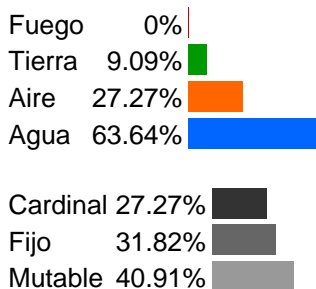

Carta natal

Babe Ruth

06/02/1895 13:45:00 (EST)

06/02/1895 18:45:00 UT

39:17:25N 76:36:44W

Tropical/geocéntrico

Carta eclíptica

Casas: Placidus

ARMC: 341°17'1.59468"

carta-natal.es

Generalidades

Casas (Placidus)

| | | |
|-----------|---|-----------|
| C 1 (AC) | ♌ | 01°53'36" |
| C 2 | ♌ | 22°07'53" |
| C 3 | ♍ | 13°34'10" |
| C 4 | ♎ | 09°43'49" |
| C 5 | ♏ | 13°53'41" |
| C 6 | ♐ | 24°30'03" |
| C 7 | ♑ | 01°53'36" |
| C 8 | ♑ | 22°07'53" |
| C 9 | ♒ | 13°34'10" |
| C 10 (MC) | ♒ | 09°43'49" |
| C 11 | ♓ | 13°53'41" |
| C 12 | ♈ | 24°30'03" |