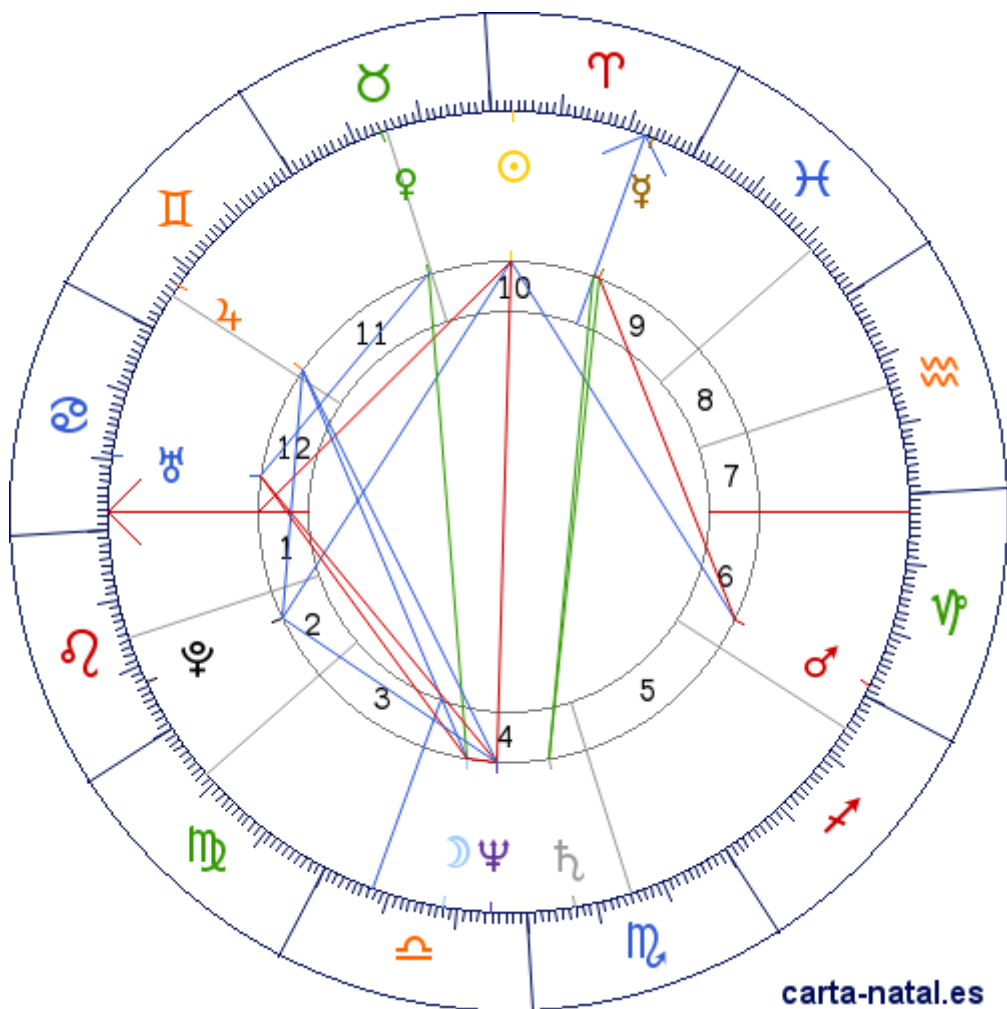

Carta natal

Riccardo Patrese

17/04/1954 11:00:00 (CET)
17/04/1954 10:00:00 UT

45:24:55N 11:52:55E

Tropical/geocéntrico
Carta eclíptica
Casas: Placidus

ARMC: 06°52'53.3118"

carta-natal.es

Generalidades

Casas (Placidus)

C 1 (AC)	♈	27°21'17"
C 2	♉	15°46'48"
C 3	♊	08°08'32"
C 4	♋	07°29'39"
C 5	♌	15°07'52"
C 6	♍	24°39'58"
C 7	♎	27°21'17"
C 8	♏	15°46'48"
C 9	♐	08°08'32"
C 10 (MC)	♑	07°29'39"
C 11	♒	15°07'52"
C 12	♓	24°39'58"

Planetas

☉	♑	26°51'14"	10
☾	♋	17°51'31"	4
♀	♑	06°14'14"	9 » 10
♃	♊	15°54'42"	11
♄	♎	01°40'59"	6
♅	♉	22°46'52"	11 » 12
♁	♌	06°45'0"R	4
♂	♈	19°11'26"	12
♆	♋	24°38'21"R	4
♇	♉	22°36'18"R	2

Aspectos

☉	120°	♄	4.83° (A)
☉	180°	♆	2.21° (S)
☉	120°	♀	4.25° (S)
☉	90°	AC	0.5° (S)
☾	150°	♀	1.95° (S)
☾	120°	♃	4.92° (A)
☾	90°	♁	1.33° (A)
☾	0°	♆	6.78° (A)
♀	90°	♄	4.55° (S)
♀	150°	♁	0.51° (A)
♀	0°	MC	1.26° (S)
♀	60°	♁	3.28° (A)
♃	120°	♆	1.86° (A)
♃	60°	♀	0.18° (S)
♁	150°	MC	0.74° (S)

♁	90°	♄	5.45° (A)
♄	60°	♁	2.03° (A)