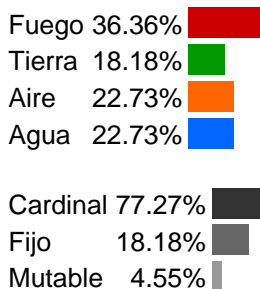

Carta natal

Riccardo Patrese

17/04/1954 11:00:00 (CET)
17/04/1954 10:00:00 UT

45:24:55N 11:52:55E

Tropical/geocéntrico
Carta eclíptica
Casas: Placidus

ARMC: 06°52'53.3118"

carta-natal.es

Generalidades

Casas (Placidus)

C 1 (AC)	♈	27°21'17"
C 2	♉	15°46'48"
C 3	♊	08°08'32"
C 4	♋	07°29'39"
C 5	♌	15°07'52"
C 6	♍	24°39'58"
C 7	♎	27°21'17"
C 8	♏	15°46'48"
C 9	♐	08°08'32"
C 10 (MC)	♑	07°29'39"
C 11	♒	15°07'52"
C 12	♓	24°39'58"

Planetas

☉	♑	26°51'14"	10
☾	♋	17°51'31"	4
♀	♑	06°14'14"	9 » 10
♃	♊	15°54'42"	11
♄	♎	01°40'59"	6
♅	♉	22°46'52"	11 » 12
♁	♌	06°45'0"R	4
♂	♈	19°11'26"	12
♆	♋	24°38'21"R	4
♇	♉	22°36'18"R	2

Aspectos

☉	120°	♄	4.83° (A)
☉	180°	♆	2.21° (S)
☉	120°	♀	4.25° (S)
☉	90°	AC	0.5° (S)
☾	150°	♀	1.95° (S)
☾	120°	♃	4.92° (A)
☾	90°	♁	1.33° (A)
☾	0°	♆	6.78° (A)
♀	90°	♄	4.55° (S)
♀	150°	♁	0.51° (A)
♀	0°	MC	1.26° (S)
♀	60°	♁	3.28° (A)
♃	120°	♆	1.86° (A)
♃	60°	♀	0.18° (S)
♁	150°	MC	0.74° (S)