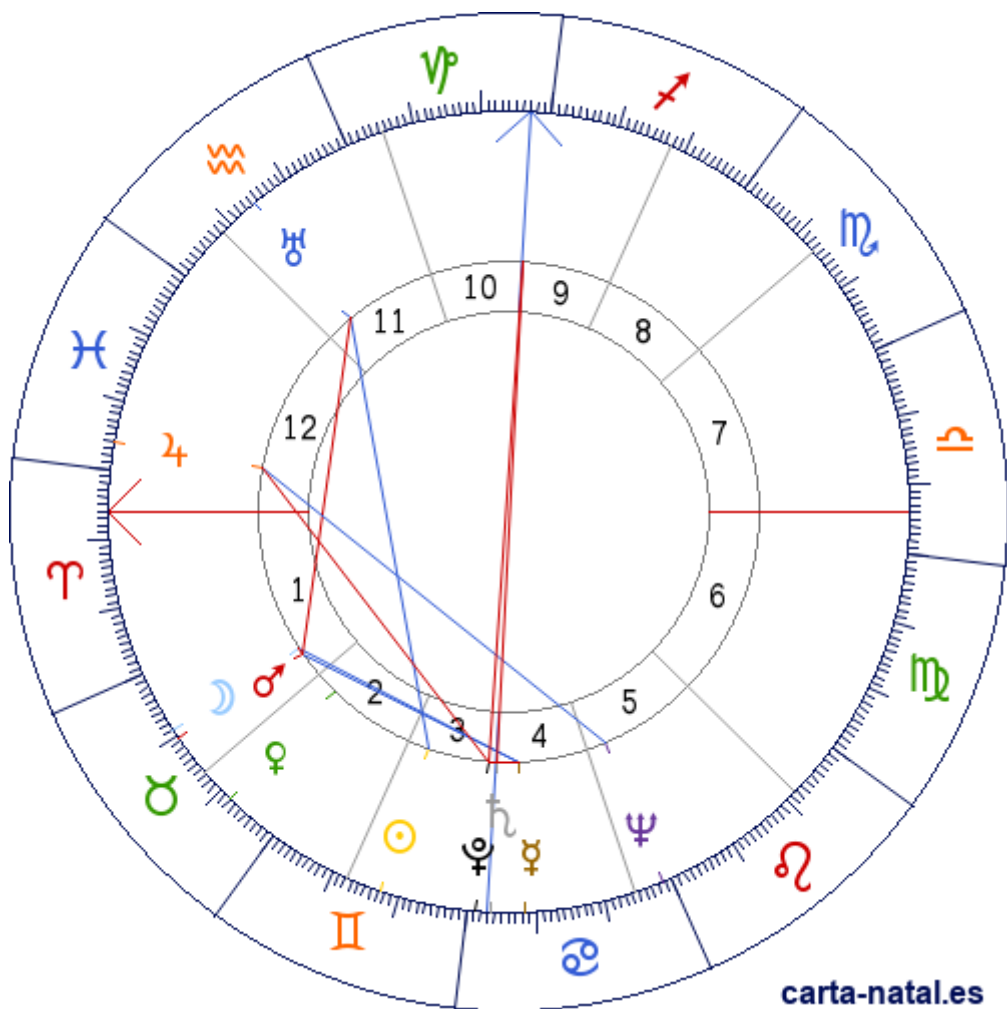

Carta natal

Les Paul

09/06/1915 02:00:00 (CDT)

09/06/1915 07:00:00 UT

43:00:42N 88:13:53W

Tropical/geocéntrico

Carta eclíptica

Casas: Placidus

ARMC: 273°20'11.36112"

carta-natal.es

Generalidades

Fuego 13.64% ■

Tierra 40.91% ■

Aire 18.18% ■

Agua 27.27% ■

Cardinal 45.45% ■

Planetas

☉	♉	17°21'54"	3
☾	♈	09°10'58"	1
☿	♋	08°19'36"	4
♀	♉	21°52'32"	2
♂	♈	10°31'08"	1
♃	♈	26°01'04"	12
♄	♋	03°24'10"	4
♅	♊	15°31'41"R	11
♆	♋	28°37'19"	5
♇	♋	01°21'32"	3 » 4

Aspectos

☉	120°	♈	1.84° (S)
☾	60°	♀	0.86° (S)
☾	0°	♂	1.34° (A)
♀	60°	♂	2.19° (S)
♀	0°	♄	4.92° (S)
♀	0°	♅	6.97° (S)
♂	90°	♈	5.01° (A)
♃	120°	♆	2.6° (A)
♃	90°	♅	5.34° (A)
♄	0°	♅	2.04° (S)
♄	180°	MC	0.34° (A)
♅	180°	MC	1.7° (S)