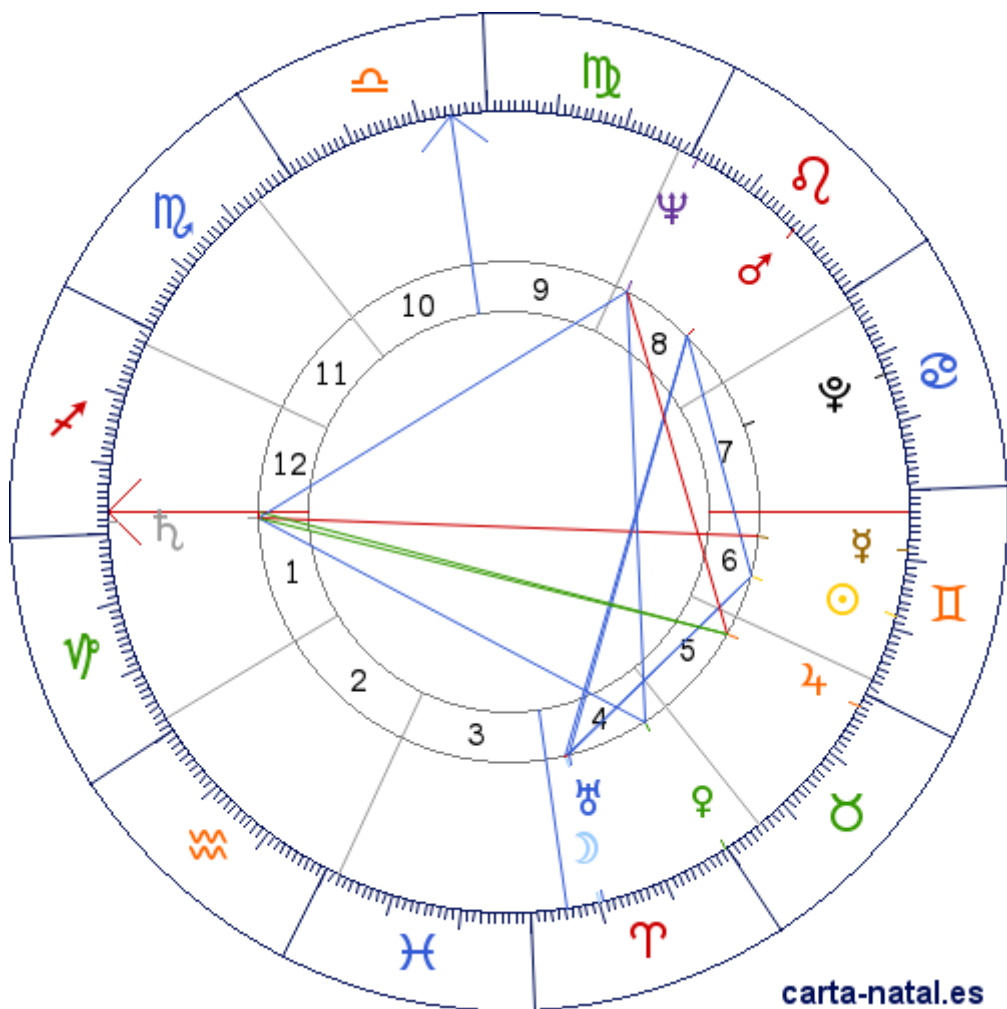

Carta natal

Juan Evangelista Venegas

02/06/1929 20:00:00 (AST)

03/06/1929 00:00:00 UT

18:23:51N 66:03:00W

Tropical/geocéntrico

Carta eclíptica

Casas: Placidus

ARMC: 184°54'40.21992"

carta-natal.es

Generalidades

Fuego 59.09%

Tierra 4.55%

Aire 31.82%

Agua 4.55%

Cardinal 40.91%