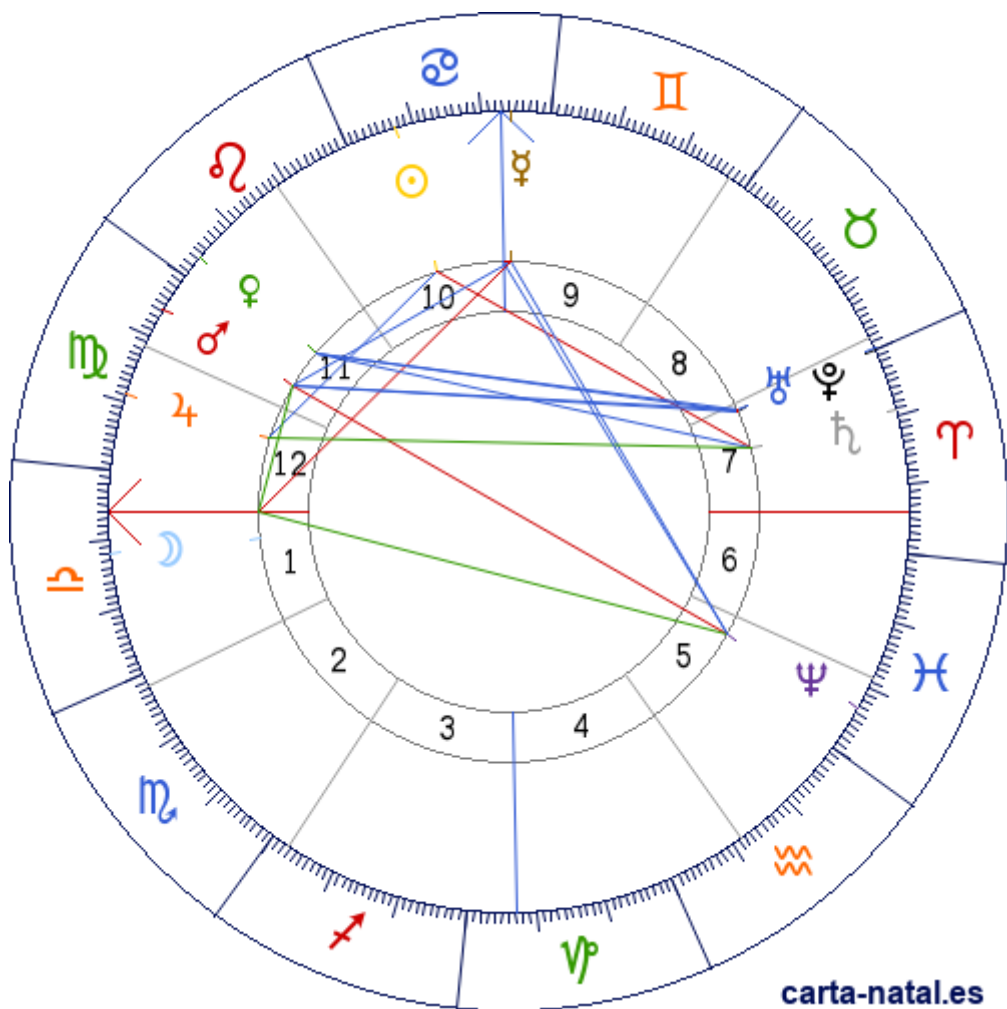

Carta natal

Francisca Javiera Cabrini

15/07/1850 11:00:00 (LMT)
15/07/1850 10:22:22 UT

45:14:17N 09:24:31E

Tropical/geocéntrico
Carta eclíptica
Casas: Placidus

ARMC: 97°55'0.69672"

carta-natal.es

Generalidades

Casas (Placidus)

C 1 (AC)	♈	06°00'08"
C 2	♌	01°45'53"
C 3	♍	02°31'50"
C 4	♎	07°16'12"
C 5	♏	11°33'57"
C 6	♐	11°24'53"
C 7	♑	06°00'08"
C 8	♒	01°45'53"
C 9	♓	02°31'50"
C 10 (MC)	♈	07°16'12"
C 11	♌	11°33'57"
C 12	♍	11°24'53"

Planetas

☉	♈	22°30'13"	10
☾	♈	11°58'07"	1
♀	♈	05°39'33"	9 » 10
♀	♏	26°31'47"	11
♂	♌	05°39'0"	11
♃	♌	18°57'08"	12
♁	♑	20°42'47"	7
♅	♏	00°08'05"	7 » 8
♆	♐	06°43'08" <u>R</u>	5
♇	♑	29°49'24"	7 » 8

Aspectos