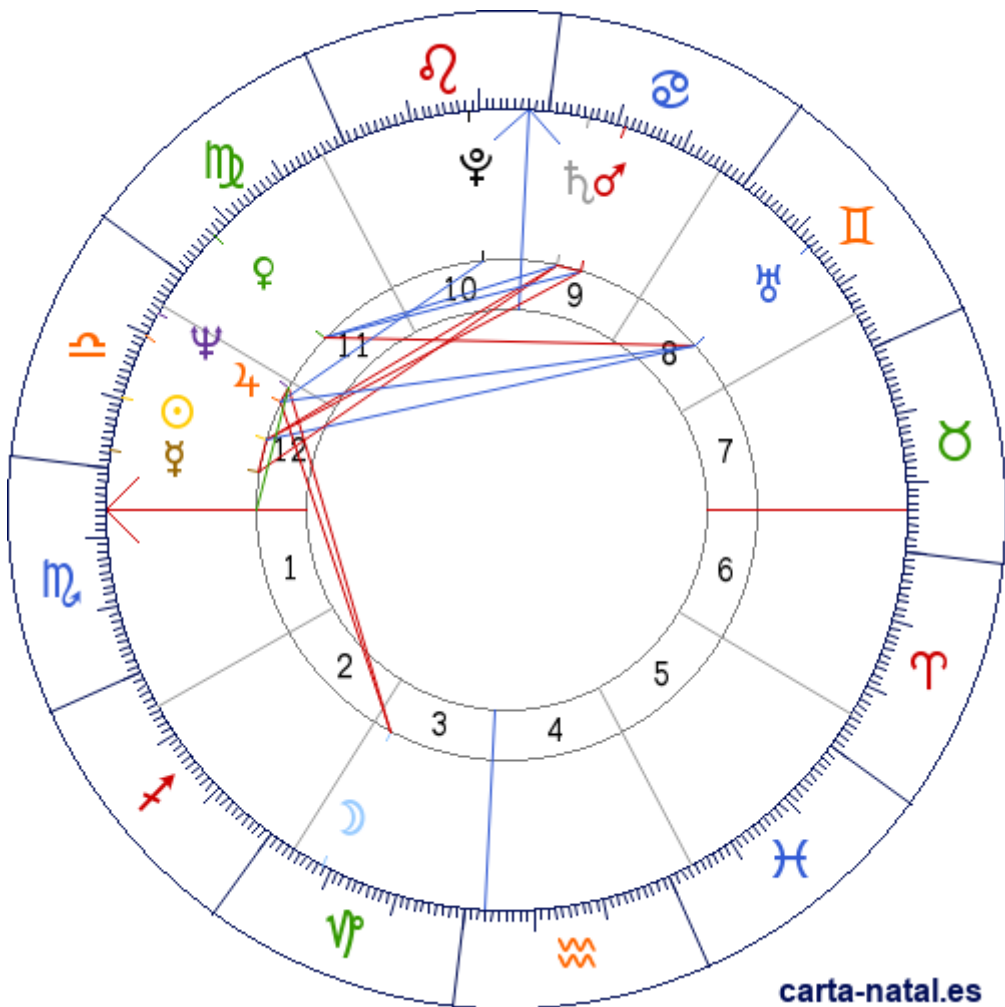

Carta natal

Dési Bouterse

13/10/1945 07:05:00 (/0330)
 13/10/1945 10:35:00 UT

05:51:59N 55:10:01W

Tropical/geocéntrico
 Carta eclíptica
 Casas: Placidus

ARMC: 125°12'22.80312"

carta-natal.es

Generalidades

Casas (Placidus)

C 1 (AC)	♍	06°06'14"
C 2	♈	05°35'26"
C 3	♍	03°59'56"
C 4	♎	02°54'58"
C 5	♏	03°38'47"
C 6	♐	05°30'31"
C 7	♑	06°06'14"
C 8	♒	05°35'26"
C 9	♓	03°59'56"
C 10 (MC)	♈	02°54'58"
C 11	♍	03°38'47"
C 12	♎	05°30'31"

Planetas

☉	♎	19°43'52"	12
☾	♍	08°41'19"	3
♀	♎	27°28'12"	12
♀	♍	22°55'53"	11
♂	♏	19°01'27"	9
♃	♎	10°27'06"	12
♃	♏	24°21'53"	9
♃	♒	17°16'48" ^R	8
♃	♎	06°40'55"	12
♀	♈	11°35'37"	10

Aspectos

☉	0°	♀	7.74° (S)
☉	90°	♂	0.71° (S)
☉	90°	♃	4.63° (A)
☉	120°	♃	2.45° (S)
☾	90°	♃	1.76° (A)
☾	90°	♃	2.01° (S)
♀	90°	♃	3.11° (S)
♀	60°	♂	3.91° (S)
♀	60°	♃	1.43° (A)
♀	90°	♃	5.65° (S)
♂	0°	♃	5.34° (A)
♃	120°	♃	6.83° (A)
♃	0°	♃	3.77° (S)
♃	60°	♀	1.14° (A)
♃	30°	AC	0.58° (A)