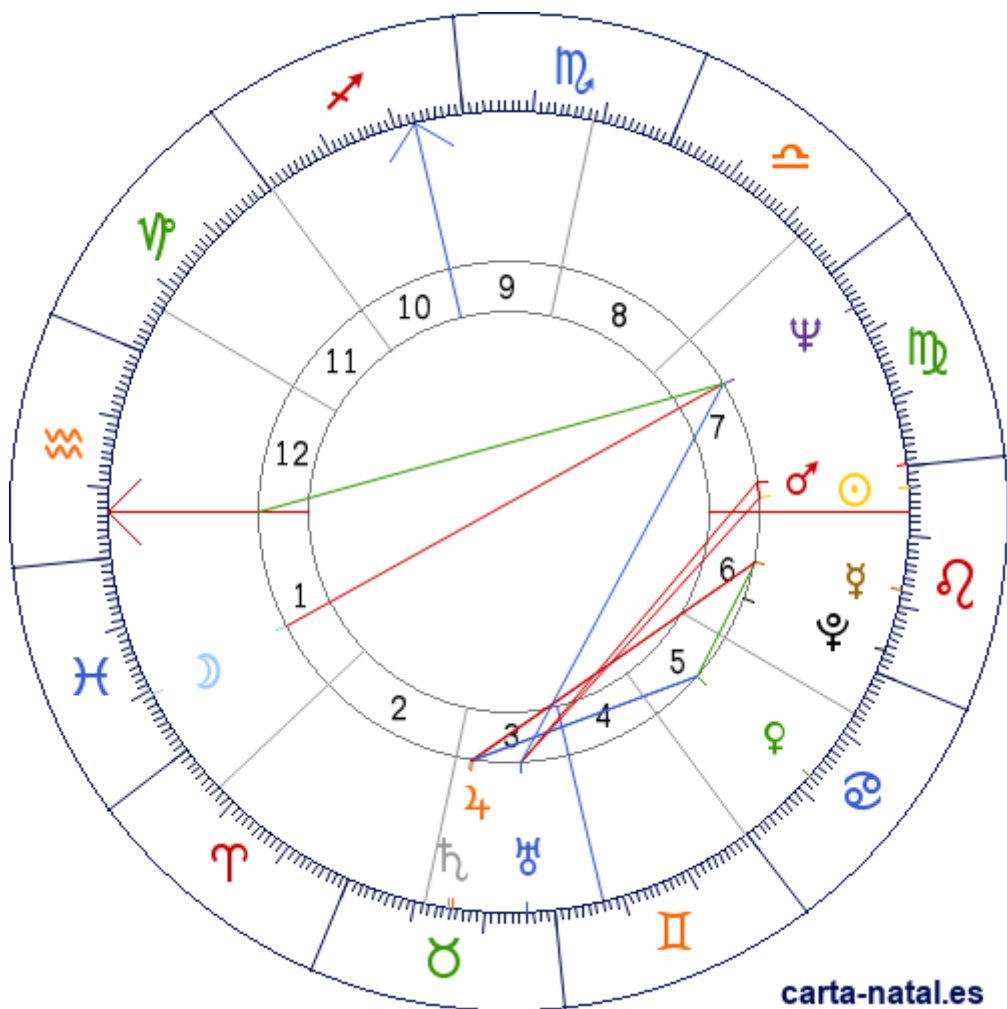

**Carta natal**

**Jill St. John**

19/08/1940 18:21:00 (PST)

20/08/1940 02:21:00 UT

34:03:08N 118:14:37W

Tropical/geocéntrico

Carta eclíptica

Casas: Placidus

ARMC: 245°16'49.0404"

**Generalidades**

Fuego 36.36%

Tierra 27.27%

Aire 13.64%

Agua 22.73%

Cardinal 9.09%

Fijo 54.55%

♃ ♏ 03°10'55" 6

**Aspectos**

☉ 0° ♂ 3.37° (A)

☉ 90° ♃ 0.82° (S)

☾ 180° ♃ 3.54° (A)

♀ 30° ♀ 0.12° (A)

♀ 90° ♃ 3.17° (A)

♀ 90° ♃ 2.62° (A)