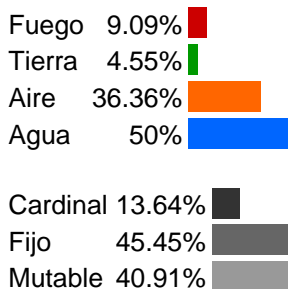

Carta natal

Rosita Renard

08/02/1894 22:30:00 (SMT)

09/02/1894 03:12:46 UT

33:27:25S 70:38:54W

Tropical/geocéntrico

Carta eclíptica

Casas: Placidus

ARMC: 116°44'43.77408"

carta-natal.es

Generalidades

Casas (Placidus)

C 1 (AC)	♈	08°58'37"
C 2	♉	08°40'14"
C 3	♊	02°06'19"
C 4	♋	24°48'40"
C 5	♌	21°04'45"
C 6	♍	25°36'58"
C 7	♎	08°58'37"
C 8	♏	08°40'14"
C 9	♐	02°06'19"
C 10 (MC)	♑	24°48'40"
C 11	♒	21°04'45"
C 12	♓	25°36'58"