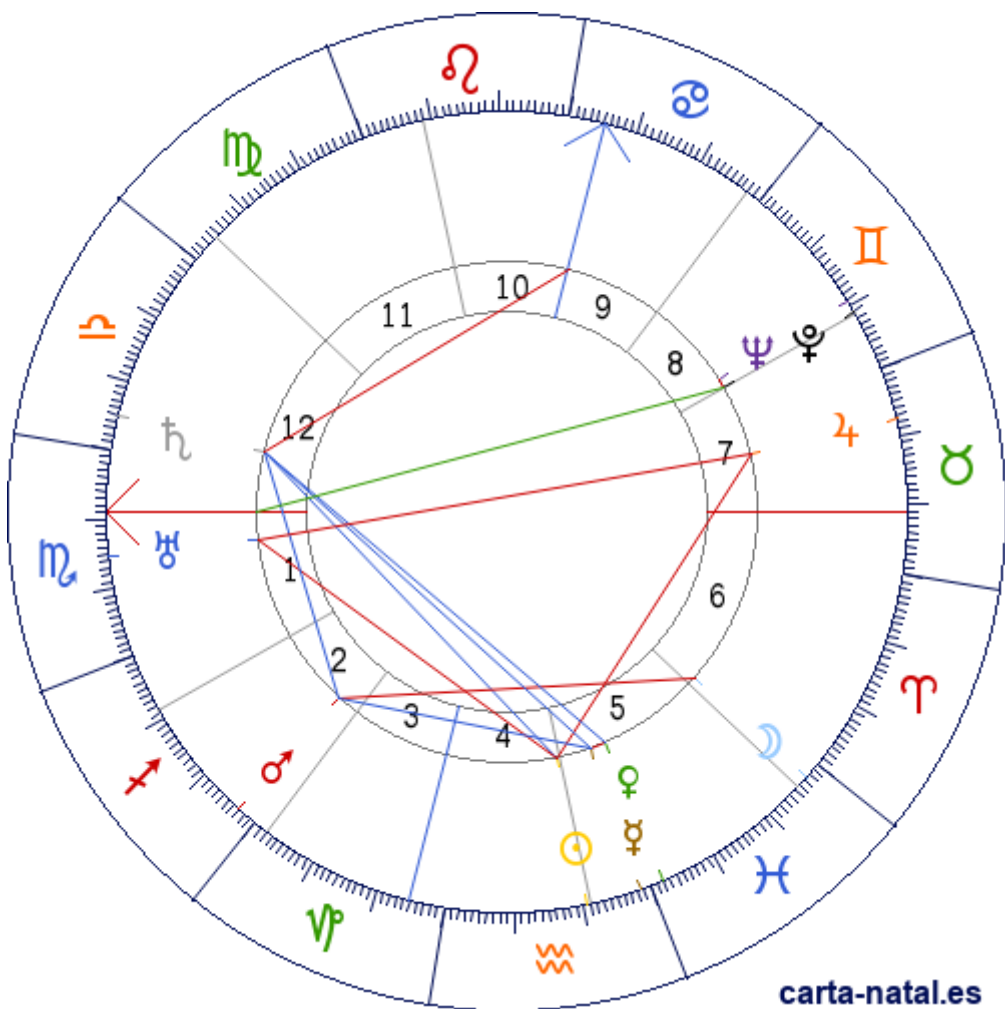

Carta natal

Rosita Renard

08/02/1894 22:30:00 (SMT)

09/02/1894 03:12:46 UT

33:27:25S 70:38:54W

Tropical/geocéntrico

Carta eclíptica

Casas: Placidus

ARMC: 116°44'43.77408"

carta-natal.es

Generalidades

Casas (Placidus)

C 1 (AC)	♈	08°58'37"
C 2	♉	08°40'14"
C 3	♊	02°06'19"
C 4	♋	24°48'40"
C 5	♌	21°04'45"
C 6	♍	25°36'58"
C 7	♎	08°58'37"
C 8	♏	08°40'14"
C 9	♐	02°06'19"
C 10 (MC)	♑	24°48'40"
C 11	♒	21°04'45"
C 12	♓	25°36'58"

Planetas

♁	♋	20°24'11"	4 » 5
♁	♍	27°29'07"	6
♃	♏	28°31'14"	5
♀	♏	02°00'34" <u>R</u>	5
♂	♉	26°49'57"	2
♃	♎	22°26'06"	7
♃	♏	25°07'37" <u>E</u>	12
♃	♏	15°18'30"	1
♃	♏	10°46'56" <u>R</u>	8
♃	♏	08°50'23" <u>R</u>	8

Aspectos

♁	90°	♃	2.03° (A)
♁	120°	♃	4.72° (A)
♁	90°	♃	5.09° (S)
♁	90°	♂	0.65° (S)
♀	0°	♀	3.49° (A)
♀	60°	♂	1.69° (S)
♀	120°	♃	3.39° (S)
♀	120°	♃	6.88° (A)
♂	60°	♃	1.71° (S)
♃	180°	♃	7.13° (S)
♃	90°	MC	0.32° (A)
♃	0°	♃	1.94° (A)
♃	150°	AC	0.14° (S)