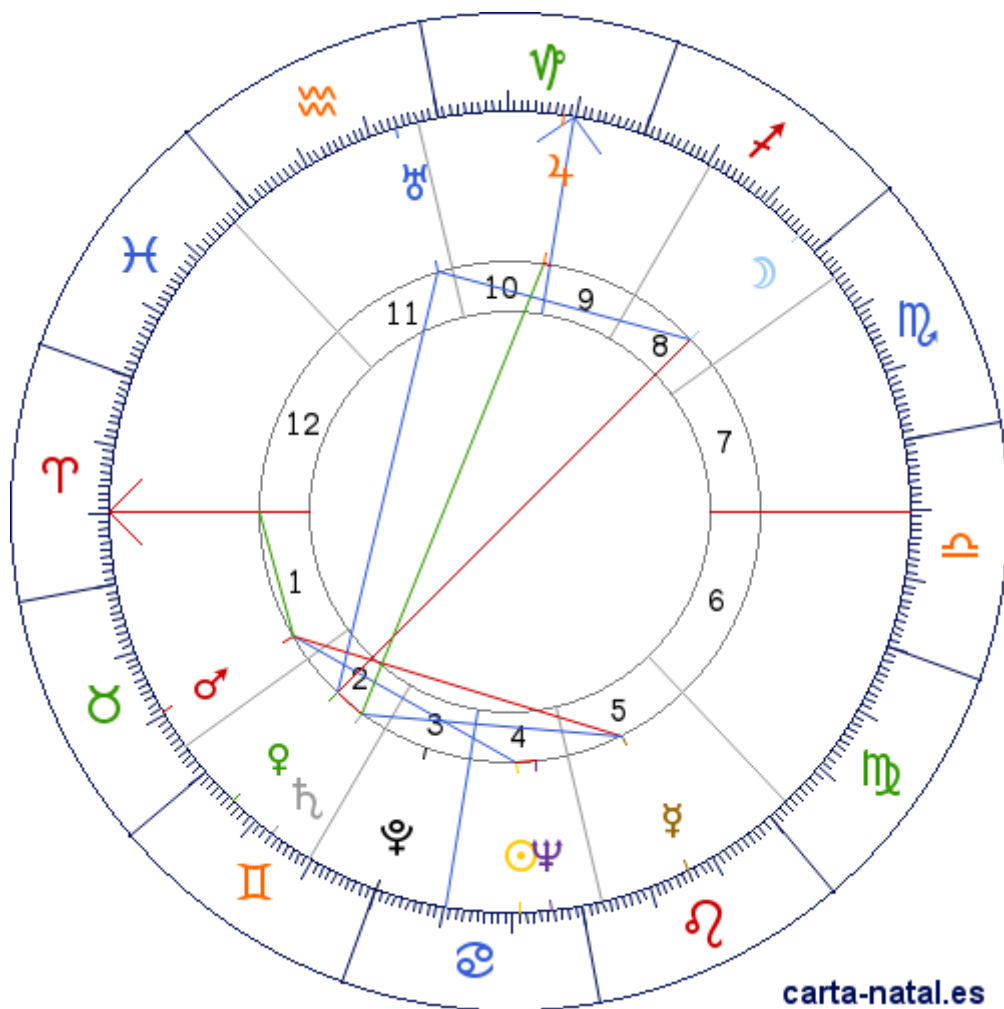

**Carta natal**

**Gerald Ford**

14/07/1913 00:43:00 (CDT)

14/07/1913 05:43:00 UT

41:15:31N 95:56:16W

Tropical/geocéntrico

Carta eclíptica

Casas: Placidus

ARMC: 281°18'1.38348"

carta-natal.es

Generalidades

Fuego 36.36%

Tierra 22.73%

Aire 18.18%

Agua 22.73%

Cardinal 50%

♇ ♑ 00°05'56" 3

**Aspectos**

☉ 60° ♂ 1.62° (S)

☉ 0° ♀ 4.39° (A)

☾ 180° ♀ 2.46° (A)

☾ 60° ♁ 2.79° (A)

♀ 90° ♂ 3.43° (S)

♀ 60° ♃ 2.92° (S)