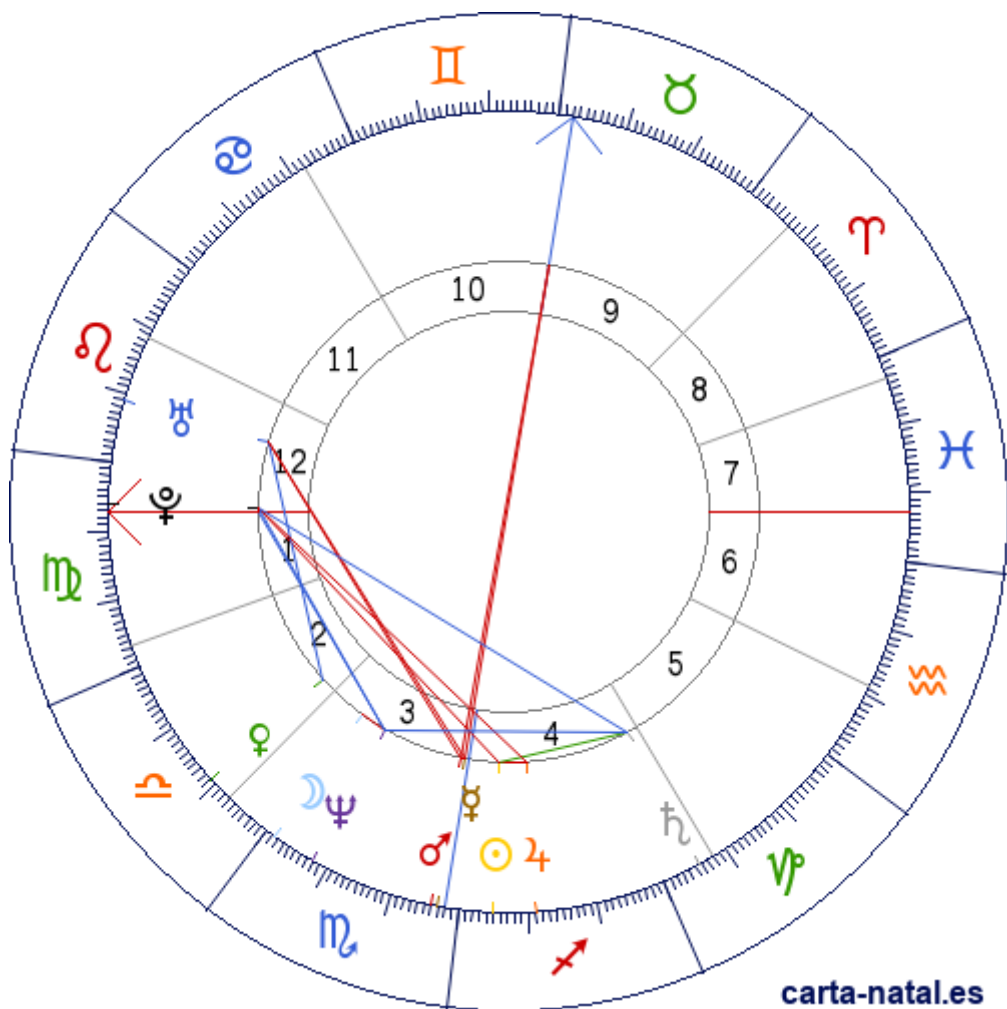

**Carta natal**

**Charlie Burchill**

27/11/1959 23:35:00 (GMT)  
27/11/1959 23:35:00 UT

55:51:55N 04:15:27W

Tropical/geocéntrico  
Carta eclíptica  
Casas: Placidus

ARMC: 55°37'22.1232"

carta-natal.es

Generalidades

**Casas (Placidus)**

C 1 (AC)	♌	07°12'44"
C 2	♌	26°39'20"
C 3	♋	22°53'10"
C 4	♋	27°53'06"
C 5	♋	07°59'13"
C 6	♋	11°27'16"
C 7	♋	07°12'44"
C 8	♋	26°39'20"
C 9	♋	22°53'10"
C 10 (MC)	♋	27°53'06"
C 11	♋	07°59'13"
C 12	♋	11°27'16"

**Planetas**

☉	♈	04°58'49"	4
☾	♉	01°21'53"	3
♀	♉	26°56'53" <sub>R</sub>	3 » 4
♀	♋	19°08'09"	2 » 3
♂	♋	25°55'19"	3 » 4
♃	♈	11°07'31"	4
♅	♋	05°33'44"	4 » 5
♁	♋	21°04'36" <sub>E</sub>	12
♆	♋	07°43'01"	3
♇	♌	06°08'10"	12 » 1

**Aspectos**

☉	0°	♃	6.14° (A)
☉	30°	♅	0.58° (A)
☉	90°	♀	1.16° (A)
☾	0°	♆	6.35° (A)
♀	0°	♂	1.03° (A)
♀	90°	♁	5.87° (A)
♀	180°	MC	0.94° (S)
♀	60°	♁	1.94° (A)
♂	90°	♁	4.85° (S)
♂	180°	MC	1.96° (S)
♃	90°	♀	4.99° (S)
♅	60°	♆	2.15° (A)
♅	120°	♀	0.57° (A)
♆	60°	♀	1.58° (S)
♆	60°	AC	0.5° (A)