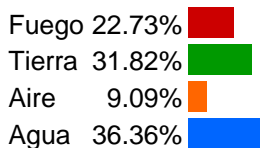

**Carta natal**

**Charlie Burchill**

27/11/1959 23:35:00 (GMT)  
27/11/1959 23:35:00 UT

55:51:55N 04:15:27W

Tropical/geocéntrico  
Carta eclíptica  
Casas: Placidus

ARMC: 55°37'22.1232"

carta-natal.es

Generalidades

**Casas (Placidus)**

C 1 (AC)	♌	07°12'44"
C 2	♌	26°39'20"
C 3	♋	22°53'10"
C 4	♋	27°53'06"
C 5	♋	07°59'13"
C 6	♋	11°27'16"
C 7	♋	07°12'44"
C 8	♋	26°39'20"
C 9	♋	22°53'10"
C 10 (MC)	♋	27°53'06"
C 11	♋	07°59'13"
C 12	♋	11°27'16"