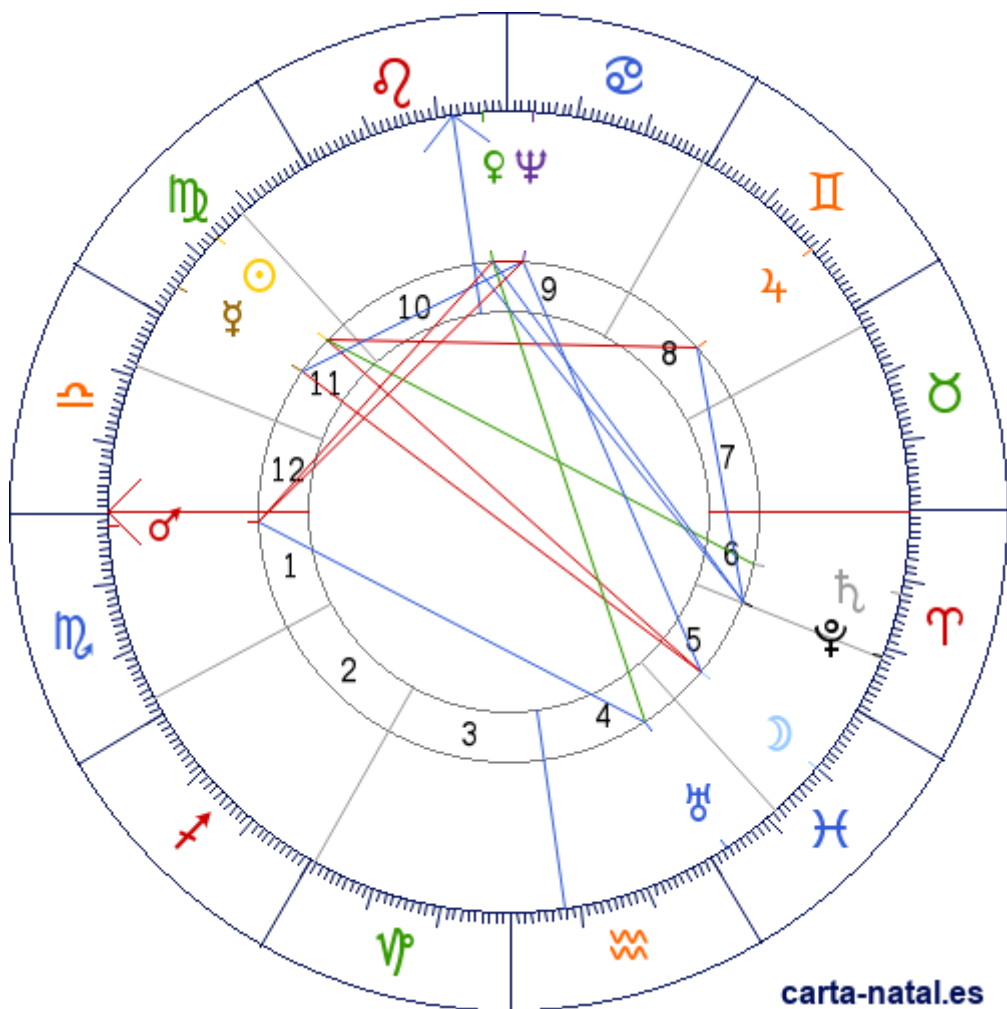

**Carta natal**

**Cardenal Richelieu**

09/09/1585 09:28:00 (LMT)

09/09/1585 09:27:00 UT

47:10:00N 00:15:00E

Tropical/geocéntrico

Carta eclíptica

Casas: Placidus

ARMC: 130°12'58.85964"

carta-natal.es

Generalidades

Fuego 27.27%

Tierra 22.73%

Aire 18.18%

Agua 31.82%

Cardinal 27.27%

Fijo 27.27%

Mutable 45.45%

**Casas (Placidus)**

C 1 (AC) ♈ 29°44'14"

C 2 ♌ 27°25'22"

C 3 ♍ 00°49'27"

C 4 ♎ 07°47'34"

C 5 ♏ 11°25'00"

♇ ♓ 26°19'44" 9

♈ ♈ 08°29'14"R 6

**Aspectos**

☉ 180° ☽ 3.45° (S)

☉ 90° ♃ 5.75° (S)

☉ 150° ♅ 1.42° (A)

☽ 180° ♀ 5.69° (A)

☽ 120° ♁ 6.45° (A)