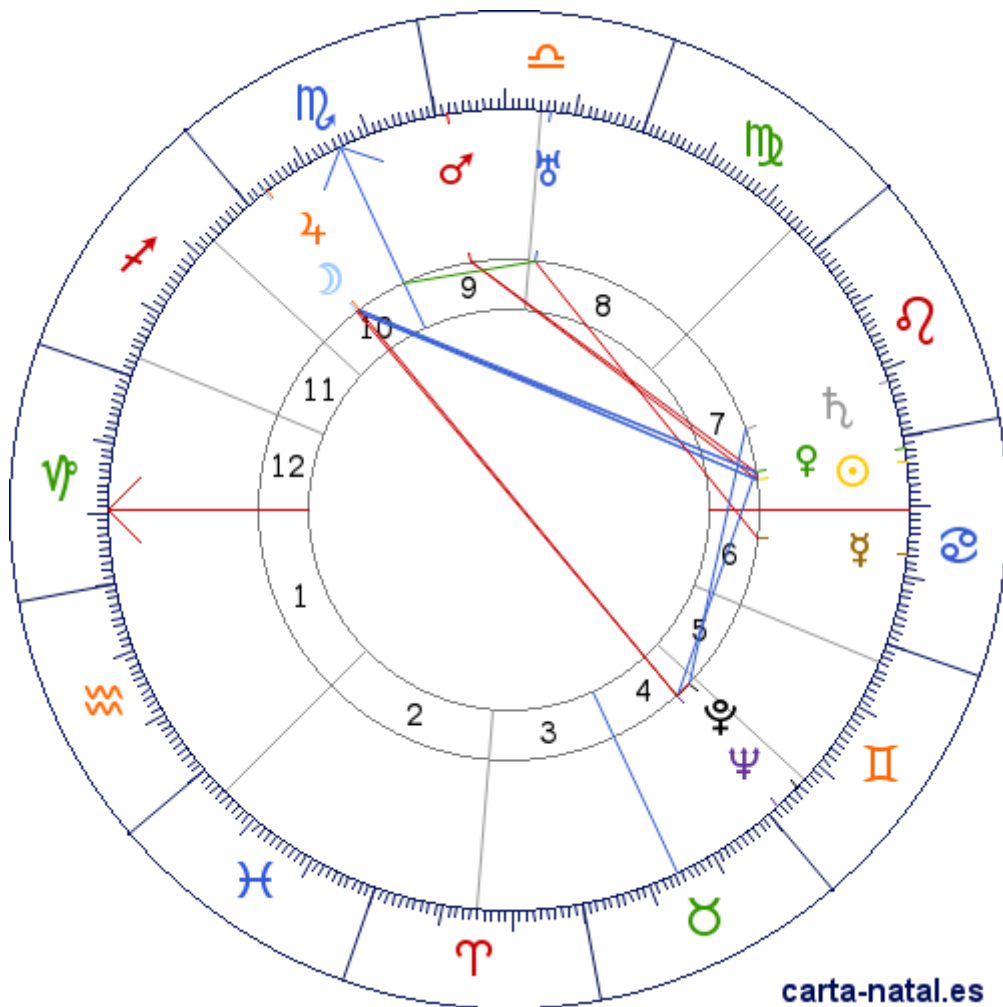

**Carta natal**

**Margarita Xirgu**

18/07/1888 19:00:00 (LMT)

18/07/1888 18:51:56 UT

41:25:00N 02:01:00E

Tropical/geocéntrico

Carta eclíptica

Casas: Placidus

ARMC: 222°00'23.57676"

**Generalidades**

**Casas (Placidus)**

C 1 (AC)	♍	19°28'51"
C 2	♈	04°09'45"
C 3	♈	14°55'49"
C 4	♌	14°28'16"
C 5	♉	07°03'19"
C 6	♉	27°16'22"
C 7	♋	19°28'51"
C 8	♊	04°09'45"
C 9	♊	14°55'49"
C 10 (MC)	♏	14°28'16"
C 11	♏	07°03'19"
C 12	♏	27°16'22"

**Planetas**

☉	♋	26°29'11"	7
☾	♏	26°55'36"	10
☿	♋	13°05'20" <u>R</u>	6
♀	♋	28°25'14"	7
♂	♊	28°19'55"	9
♃	♏	26°32'13" <u>E</u>	10
♆	♏	08°15'52"	7
♄	♊	13°28'31"	8 » 9
♅	♉	01°43'23"	4
♆	♉	05°35'15"	4 » 5

**Aspectos**

☉	120°	☾	0.44° (S)
☉	0°	♀	1.93° (S)
☉	90°	♂	1.85° (A)
☉	120°	♃	0.05° (A)
☾	120°	♀	1.49° (A)
☾	0°	♃	0.39° (S)
☾	180°	♅	4.8° (A)
♀	90°	♄	0.39° (S)
♀	90°	♂	0.09° (S)
♀	120°	♃	1.88° (S)
♀	60°	♅	3.3° (A)
♃	180°	♅	5.19° (S)
♆	60°	♆	2.68° (S)
♄	30°	MC	1° (S)
♅	0°	♆	3.86° (A)