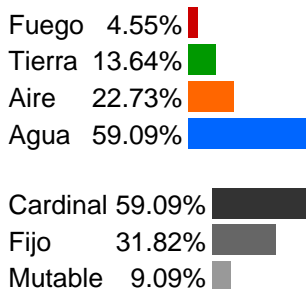

**Carta natal**

**Margarita Xirgu**

18/07/1888 19:00:00 (LMT)

18/07/1888 18:51:56 UT

41:25:00N 02:01:00E

Tropical/geocéntrico

Carta eclíptica

Casas: Placidus

ARMC: 222°00'23.57676"

**Generalidades**

**Casas (Placidus)**

C 1 (AC)	♍	19°28'51"
C 2	♈	04°09'45"
C 3	♈	14°55'49"
C 4	♌	14°28'16"
C 5	♉	07°03'19"
C 6	♉	27°16'22"
C 7	♋	19°28'51"
C 8	♊	04°09'45"
C 9	♊	14°55'49"
C 10 (MC)	♏	14°28'16"
C 11	♏	07°03'19"
C 12	♏	27°16'22"