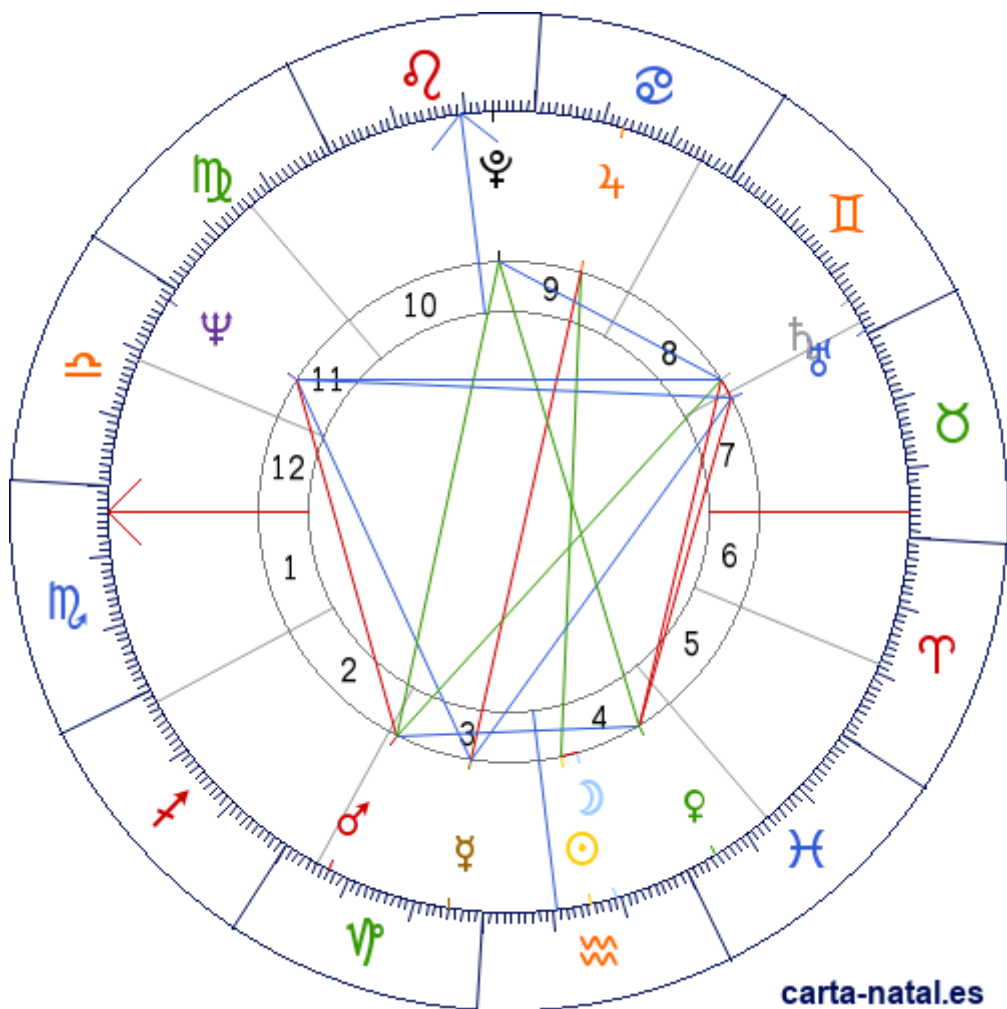

Carta natal

Michael Mann

05/02/1943 00:45:00 (CWT)

05/02/1943 05:45:00 UT

41:51:00N 87:39:00W

Tropical/geocéntrico

Carta eclíptica

Casas: Placidus

ARMC: 133°06'25.59132"

carta-natal.es

Generalidades

Casas (Placidus)

C 1 (AC)	♈	03°39'41"
C 2	♈	02°05'34"
C 3	♌	05°04'19"
C 4	♌	10°39'15"
C 5	♍	13°44'53"
C 6	♍	11°20'08"
C 7	♎	03°39'41"
C 8	♎	02°05'34"
C 9	♏	05°04'19"
C 10 (MC)	♏	10°39'15"
C 11	♐	13°44'53"
C 12	♐	11°20'08"

Planetas

☉	♈	15°33'10"	4
☾	♈	19°12'33"	4
♀	♌	24°55'45"E	3
♀	♍	04°49'23"	4
♂	♌	06°52'39"	3
♃	♏	17°05'28"R	9
♃	♎	05°35'15"E	8
♃	♎	00°34'38"E	7 » 8
♃	♏	01°46'30"R	11
♀	♏	05°53'35"R	9

Aspectos

☉	0°	☾	3.66° (S)
☉	150°	♃	1.54° (A)
♀	180°	♃	7.84° (S)
♀	120°	♃	5.65° (S)
♀	120°	♃	6.85° (S)
♀	60°	♂	2.05° (A)
♀	90°	♃	0.76° (A)
♀	90°	♃	4.25° (S)
♀	150°	♀	1.07° (A)
♂	150°	♃	1.29° (S)
♂	90°	♃	5.1° (S)
♂	150°	♀	0.98° (S)
♃	0°	♃	5.01° (S)
♃	120°	♃	3.81° (S)
♃	60°	♀	0.31° (A)