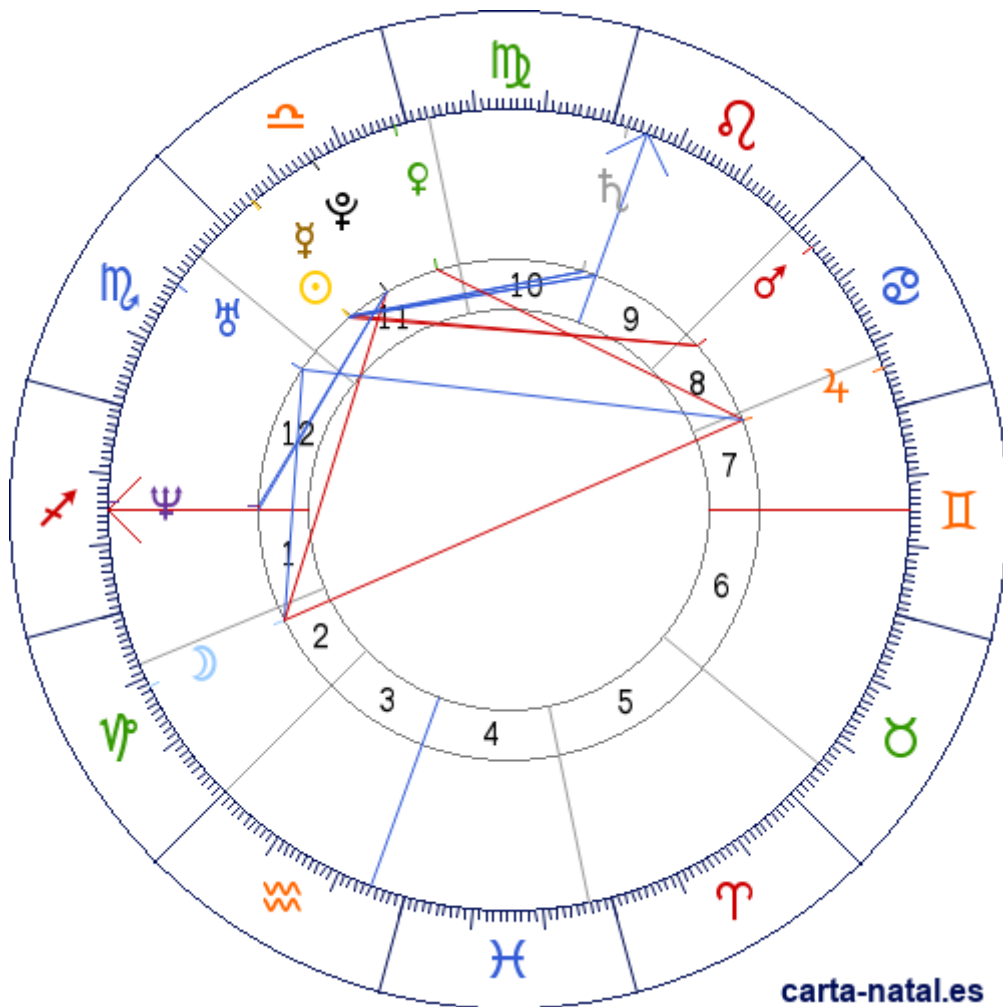

**Carta natal**

**Emanuel Ortega**

18/10/1977 08:55:00 (/03)

18/10/1977 11:55:00 UT

34:36:47S 58:22:38W

Tropical/geocéntrico

Carta eclíptica

Casas: Placidus

ARMC: 147°13'50.58012"

carta-natal.es

Generalidades

Fuego 31.82%

Tierra 13.64%

Aire 36.36%

Agua 18.18%

Cardinal 63.64%