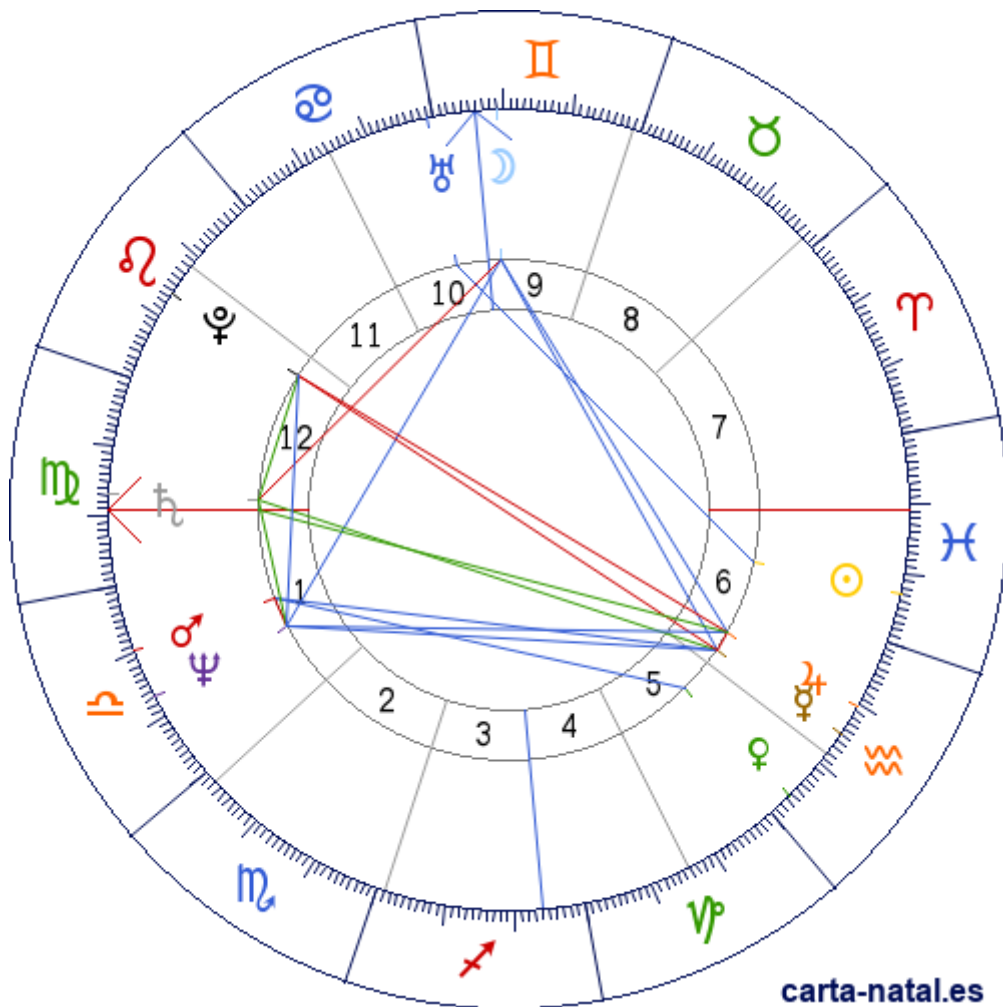

Carta natal

Helen Clark

26/02/1950 19:30:00 (NZST)
26/02/1950 07:30:00 UT

37:47:19S 175:16:59E

Tropical/geocéntrico
Carta eclíptica
Casas: Placidus

ARMC: 83°21'45.52524"

carta-natal.es

Generalidades

Casas (Placidus)

C 1 (AC)	♌	19°08'40"
C 2	♍	01°56'41"
C 3	♎	01°04'52"
C 4	♏	23°54'23"
C 5	♐	15°46'23"
C 6	♑	11°34'26"
C 7	♒	19°08'40"
C 8	♓	01°56'41"
C 9	♈	01°04'52"
C 10 (MC)	♉	23°54'23"
C 11	♊	15°46'23"
C 12	♋	11°34'26"

Planetas

☉	♈	07°08'26"	6
☾	♈	20°54'36"	9 » 10
♀	♎	15°12'42"	6
♃	♎	03°42'08"	5
♂	♈	09°46'13"R	1
♄	♎	19°45'10"	6
♅	♌	16°45'20"R	12 » 1
♆	♈	00°59'48"R	10
♇	♈	16°57'33"R	1
♁	♏	16°32'09"R	12

Aspectos

☉	120°	♈	6.14° (S)
☾	120°	♀	5.7° (S)
☾	120°	♄	1.16° (S)
☾	90°	♃	4.15° (S)
☾	120°	♅	3.95° (S)
♀	120°	♂	5.44° (S)
♀	0°	♄	4.54° (A)
♀	150°	♃	1.54° (A)
♀	120°	♅	1.75° (A)
♀	180°	♁	1.32° (A)
♀	120°	♂	6.07° (A)
♂	0°	♅	7.19° (S)
♄	120°	♅	2.79° (S)
♄	180°	♁	3.22° (S)
♄	150°	AC	0.61° (A)

♄	30°	♄	0.2° (S)
♄	30°	♅	0.22° (A)
♄	60°	♅	0.42° (S)