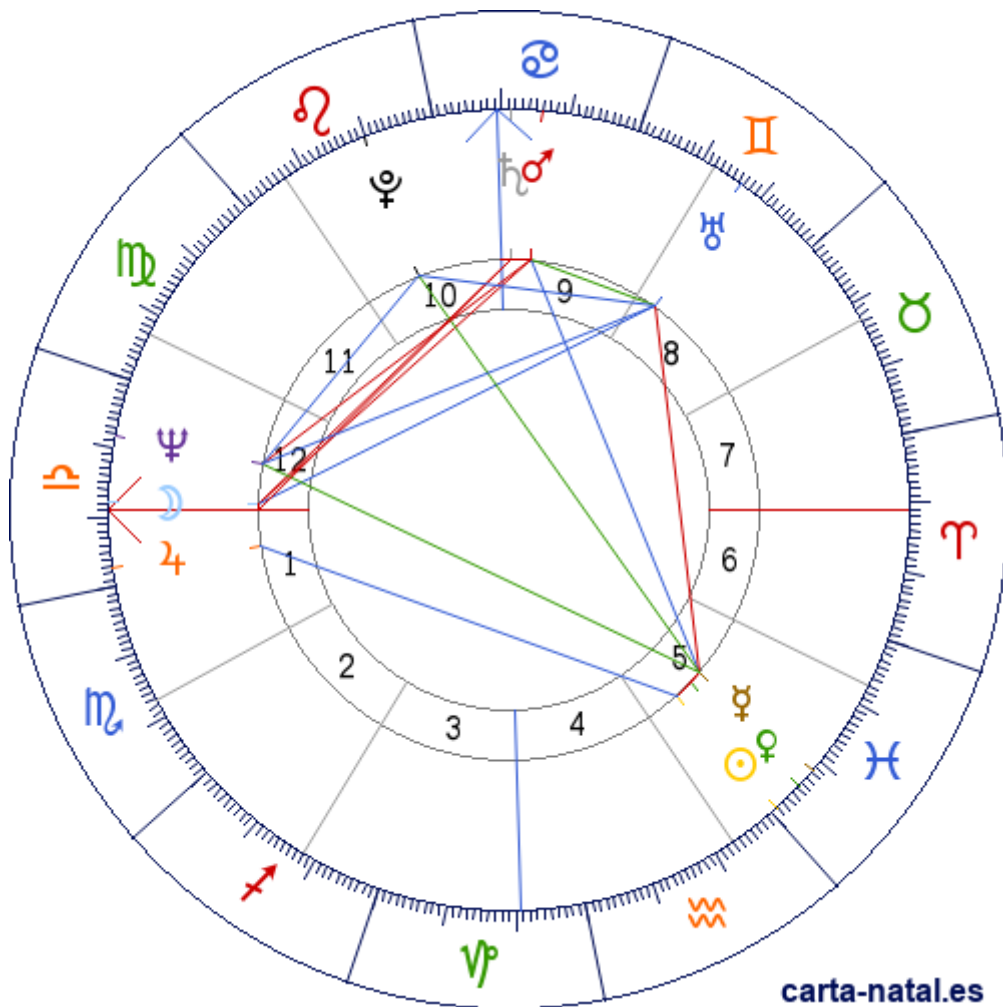

**Carta natal**

**Karen Silkwood**

19/02/1946 21:50:00 (CST)  
20/02/1946 03:50:00 UT

32:30:03N 94:44:26W

Tropical/geocéntrico  
Carta eclíptica  
Casas: Placidus

ARMC: 112°14'24.67248"

carta-natal.es

Generalidades

**Casas (Placidus)**

C 1 (AC)	♋	18°56'41"
C 2	♌	17°13'38"
C 3	♍	18°04'19"
C 4	♎	20°33'48"
C 5	♏	22°54'54"
C 6	♐	22°51'40"
C 7	♑	18°56'41"
C 8	♒	17°13'38"
C 9	♓	18°04'19"
C 10 (MC)	♈	20°33'48"
C 11	♉	22°54'54"
C 12	♊	22°51'40"

**Planetas**

☉	♋	00°54'39"	5
☾	♋	17°44'18"	12 » 1
♀	♋	08°21'22"	5
♀	♋	05°24'23"	5
♂	♈	14°07'33"E	9
♃	♋	27°14'40"R	1
♄	♈	18°40'12"R	9 » 10
♅	♉	13°24'34"E	8
♆	♋	08°10'18"R	12
♇	♏	10°10'48"R	10

**Aspectos**

♄	90°	AC	0.27° (S)
♄	0°	MC	1.89° (S)
♅	120°	♄	5.24° (S)
♅	60°	♁	3.23° (S)
♄	60°	♁	2.01° (A)