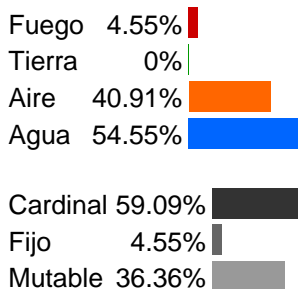

**Carta natal**

**Karen Silkwood**

19/02/1946 21:50:00 (CST)  
20/02/1946 03:50:00 UT

32:30:03N 94:44:26W

Tropical/geocéntrico  
Carta eclíptica  
Casas: Placidus

ARMC: 112°14'24.67248"

carta-natal.es

Generalidades

**Casas (Placidus)**

C 1 (AC)	♋	18°56'41"
C 2	♌	17°13'38"
C 3	♍	18°04'19"
C 4	♎	20°33'48"
C 5	♏	22°54'54"
C 6	♐	22°51'40"
C 7	♑	18°56'41"
C 8	♒	17°13'38"
C 9	♓	18°04'19"
C 10 (MC)	♈	20°33'48"
C 11	♉	22°54'54"
C 12	♊	22°51'40"