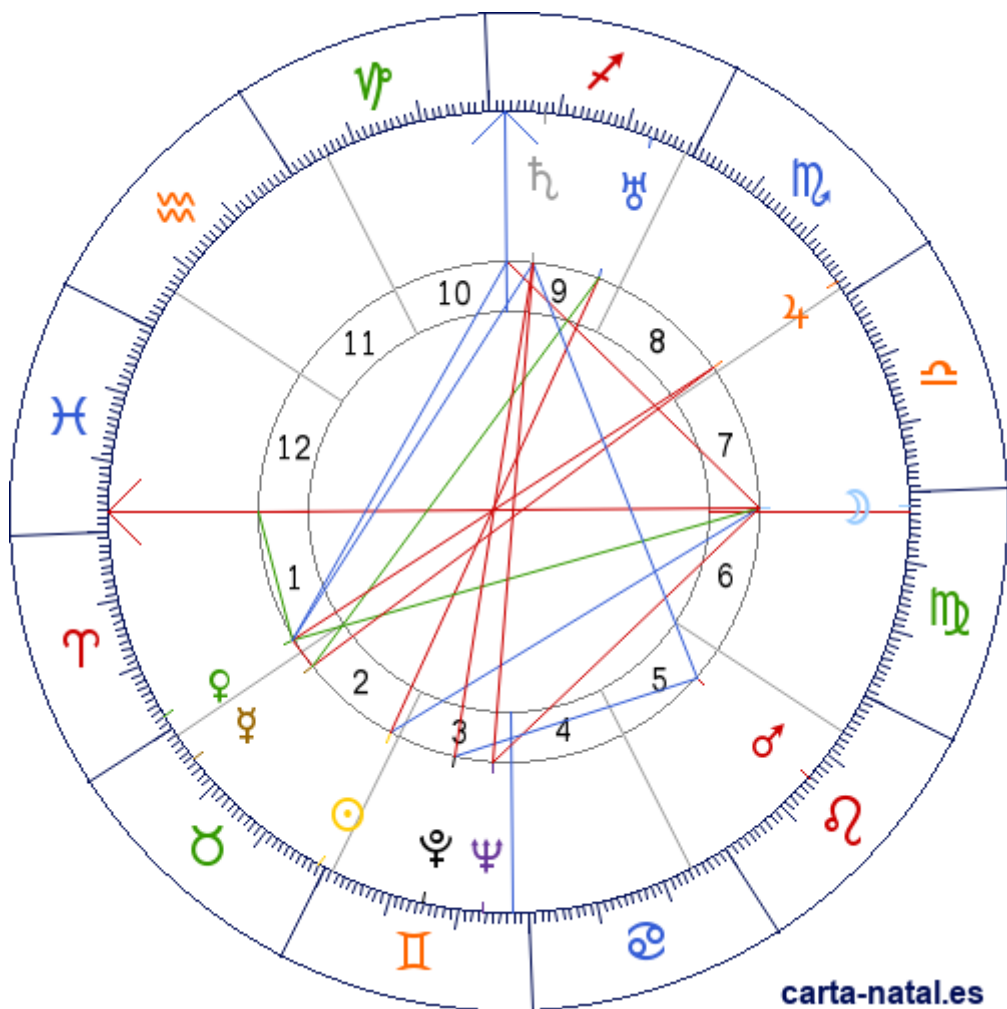

Carta natal

Fausto Pacheco Hernández

20/05/1899 02:00:00 (SJMT)
20/05/1899 07:36:13 UT

10:00:00N 84:07:00W

Tropical/geocéntrico
Carta eclíptica
Casas: Placidus

ARMC: 267°40'53.07096"

carta-natal.es

Generalidades

Casas (Placidus)

C 1 (AC)	♈	27°15'49"
C 2	♌	01°14'55"
C 3	♍	01°04'19"
C 4	♎	27°52'22"
C 5	♏	24°27'26"
C 6	♐	23°43'32"
C 7	♑	27°15'49"
C 8	♒	01°14'55"
C 9	♓	01°04'19"
C 10 (MC)	♈	27°52'22"
C 11	♉	24°27'26"
C 12	♊	23°43'32"

Planetas

☉	♈	29°02'52"	2 » 3
☾	♎	28°09'04"	7
☿	♊	05°23'46"	2
♀	♉	27°49'21"	1 » 2
♂	♋	15°44'28"	5
♃	♎	02°24'39" <u>R</u>	8
♄	♈	21°58'18" <u>R</u>	9
♅	♈	06°19'56" <u>R</u>	9
♆	♉	23°30'59"	3
♇	♉	14°48'13"	3

♄	180°	♁	1.54° (S)
♄	180°	♁	7.17° (A)