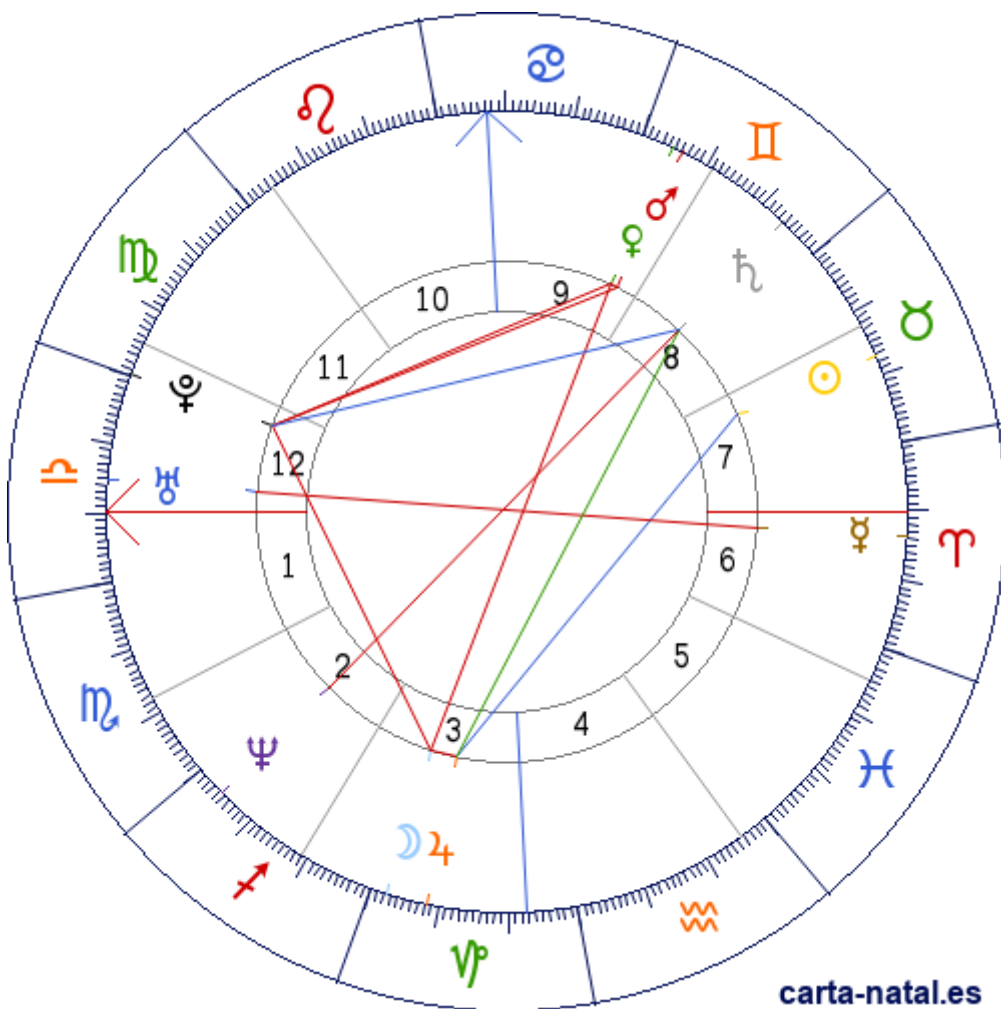

Carta natal

Dwayne Johnson

02/05/1972 18:02:00 (PDT)

03/05/1972 01:02:00 UT

37:43:30N 122:09:22W

Tropical/geocéntrico

Carta eclíptica

Casas: Placidus

ARMC: 114°22'35.994"

carta-natal.es

Generalidades

Casas (Placidus)

C 1 (AC)	♈	19°50'51"
C 2	♉	17°39'40"
C 3	♊	18°57'27"
C 4	♋	22°34'26"
C 5	♌	25°32'35"
C 6	♍	24°59'31"
C 7	♎	19°50'51"
C 8	♏	17°39'40"
C 9	♐	18°57'27"
C 10 (MC)	♑	22°34'26"
C 11	♒	25°32'35"
C 12	♓	24°59'31"

Planetas

♁	♏	12°41'59"	7
☾	♊	02°18'32"	3
☿	♓	16°18'12"	6 » 7
♀	♎	25°24'31"	9
♂	♎	23°53'38"	9
♃	♋	08°13'23" <u>R</u>	3
♄	♎	06°20'40"	8
♅	♈	15°11'08" <u>R</u>	12
♆	♊	04°27'51" <u>R</u>	2
♇	♋	29°40'05" <u>R</u>	12

Aspectos

♁	120°	♃	4.48° (S)
☾	180°	♀	6.9° (S)
☾	0°	♃	5.91° (A)
☾	90°	♀	2.64° (S)
♀	180°	♄	1.12° (S)
♀	0°	♂	1.51° (S)
♀	90°	♀	4.26° (A)
♂	90°	♀	5.77° (A)
♃	150°	♄	1.88° (A)
♄	180°	♅	1.88° (S)
♄	120°	♀	6.68° (S)